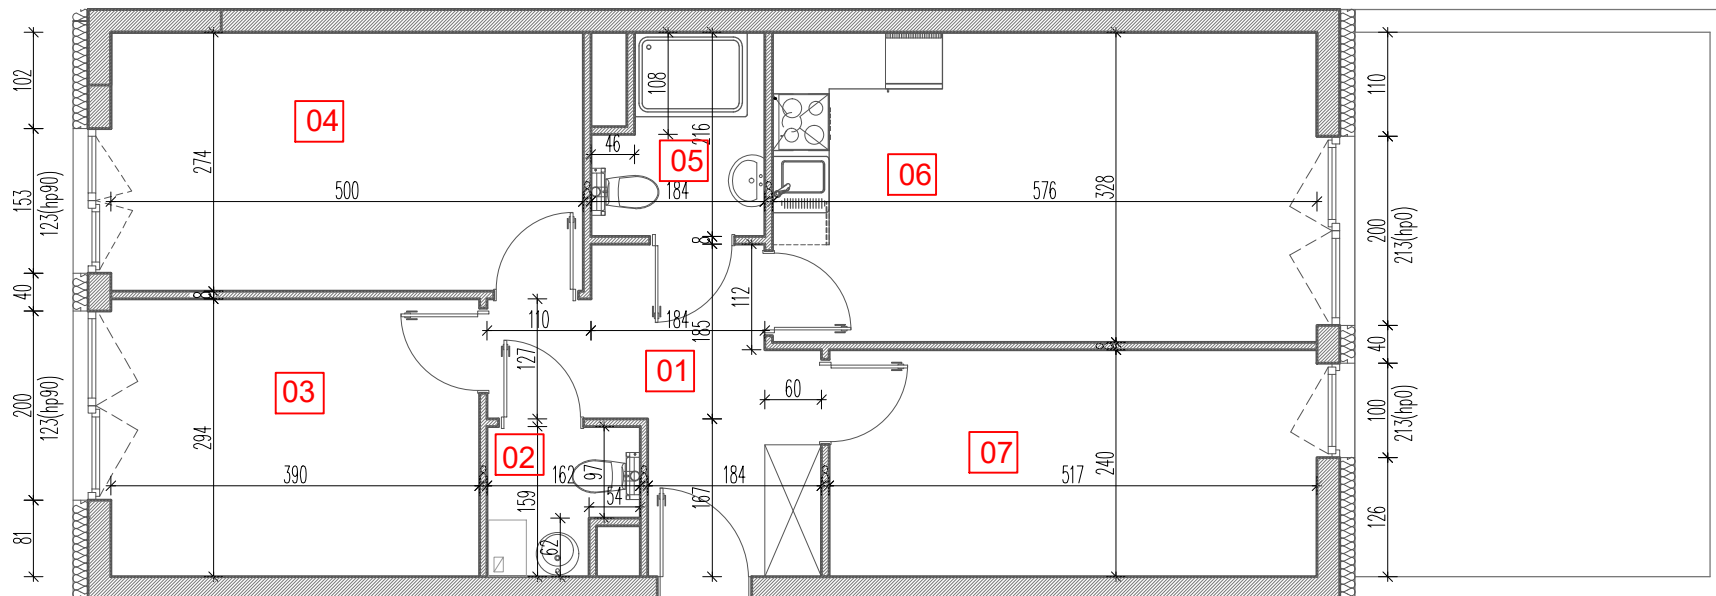

TARASY WILCZAK

4 pokoje **M708**

BUDYNKI MIESZKALNE
POZNAŃ ul. Wilczak 16 H

LOKALIZACJA MIESZKANIA W BUDYNKU

PIĘTRO: 0

ILOŚĆ POKOI: 4

01	Korytarz	8,74	m ²
02	WC	2,38	m ²
03	Pokój	11,64	m ²
04	Pokój	13,83	m ²
05	Łazienka	3,64	m ²
06	Pokój z aneksem	19,39	m ²
07	Pokój	12,70	m ²

72,32 m²

Ogródek 21,64m²

TRICO

TRICO sp. z o.o. SKA
ul. Na Miasteczku 12 61-144 Poznań
www.tarasywilczak.pl