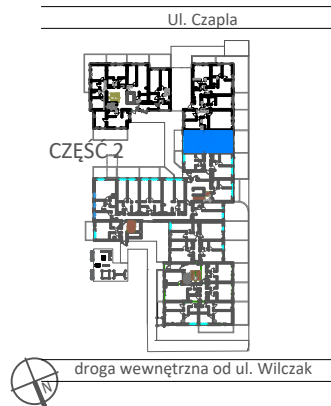

TARASY WILCZAK

4 pokoje **M708**

BUDYNKI MIESZKALNE
POZNAŃ ul. Wilczak 16 H

LOKALIZACJA MIESZKANIA W BUDYNKU

PIĘTRO: 0

ILOŚĆ POKOI: 4

01	Korytarz	8,74	m ²
02	WC	2,38	m ²
03	Pokój	11,64	m ²
04	Pokój	13,83	m ²
05	Łazienka	3,64	m ²
06	Pokój z aneksem	19,39	m ²
07	Pokój	12,70	m ²

72,32 m²

Ogródek 21,64m²

TRICO

TRICO sp. z o.o. SKA
ul. Na Miasteczku 12 61-144 Poznań
www.tarasywilczak.pl