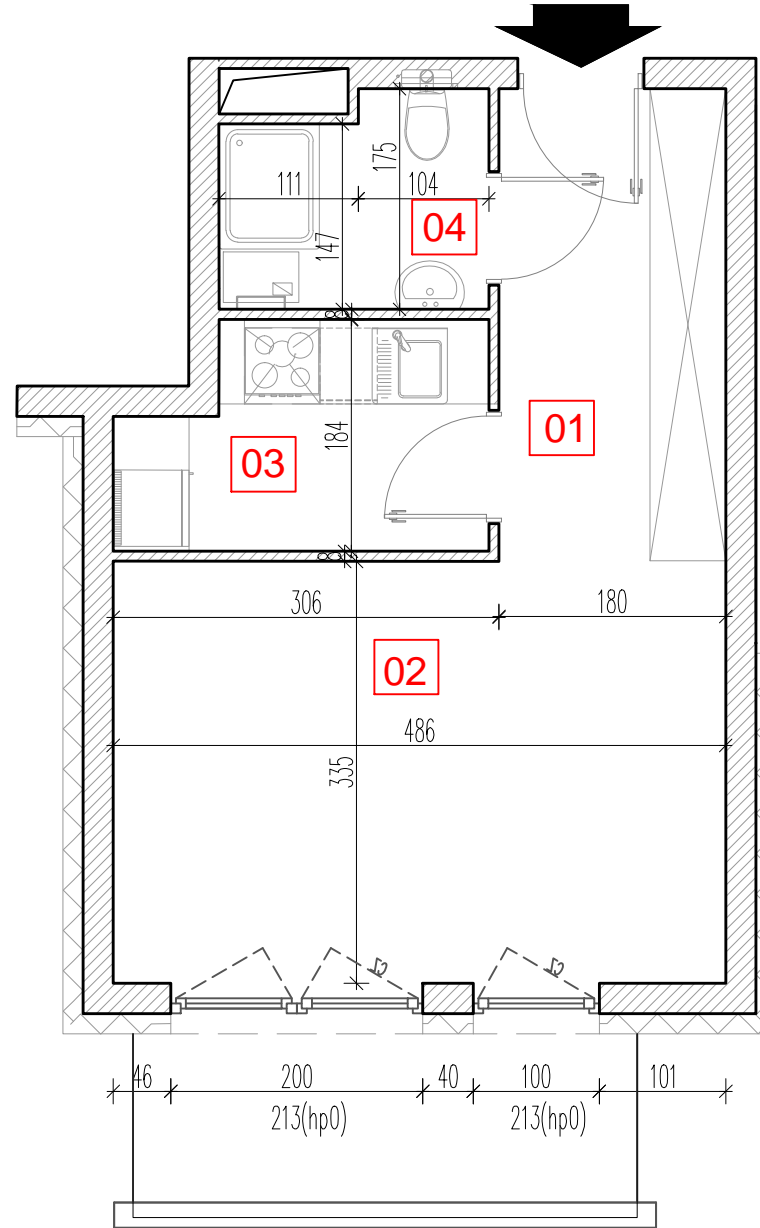

TARASY WILCZAK

1pokój **M565**

BUDYNKI MIESZKALNE
POZNAŃ ul. Wilczak 16 A

LOKALIZACJA MIESZKANIA W BUDYNKU

ETAP 2

PIĘTRO	6
ILOŚĆ POKOI	1

01	Korytarz	4,50	m ²
02	Pokój	18,94	m ²
03	Kuchnia	5,07	m ²
04	Łazienka	3,49	m ²

32,00 m²

Balkon 5,36 m²

TRICO

TRICO sp. z o.o. SKA
ul. Na Miasteczku 12 61-144 Poznań
www.tarasywilczak.pl