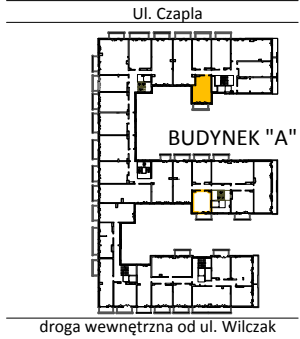

TARASY WILCZAK

1pokój **M565**

BUDYNKI MIESZKALNE
POZNAŃ ul. Wilczak 16 A

LOKALIZACJA MIESZKANIA W BUDYNKU

ETAP 2

PIĘTRO	6
ILOŚĆ POKOI	1

01	Korytarz	4,50	m ²
02	Pokój	18,94	m ²
03	Kuchnia	5,07	m ²
04	Łazienka	3,49	m ²