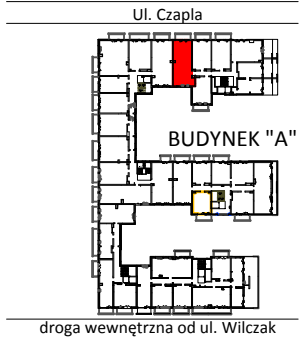

# TARASY WILCZAK

3 pokoje **M564**

BUDYNKI MIESZKALNE  
POZNAŃ ul. Wilczak 16 A

LOKALIZACJA MIESZKANIA W BUDYNKU

ETAP 2

PIĘTRO	6
ILOŚĆ POKOI	3

01	Korytarz	9,56	m <sup>2</sup>
02	Pokój z aneksem	20,08	m <sup>2</sup>
03	Łazienka	5,00	m <sup>2</sup>
04	Pokój	15,20	m <sup>2</sup>
05	Pokój	10,25	m <sup>2</sup>