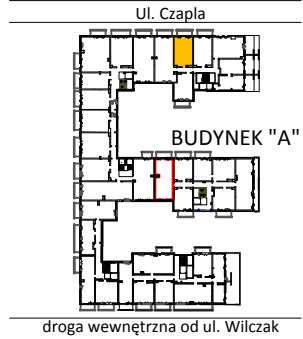

TARASY WILCZAK

BUDYNKI MIESZKALNE
POZNAŃ ul. Wilczak 16 A

LOKALIZACJA MIESZKANIA W BUDYNKU

ETAP 2

PIĘTRO 6

ILOŚĆ POKOI 1

01	Korytarz	3,36	m ²
02	Kuchnia	4,52	m ²
03	Pokój	25,38	m ²
04	Łazienka	3,73	m ²

36,99 m²