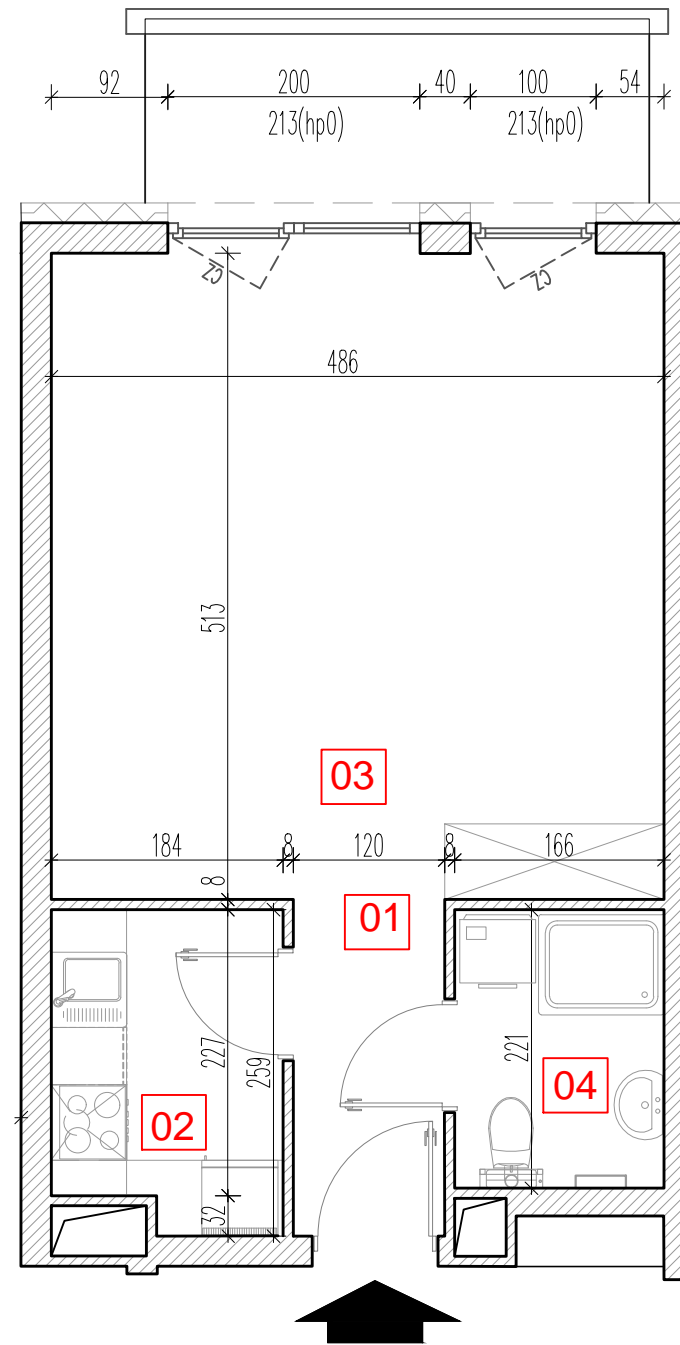

TARASY WILCZAK

BUDYNKI MIESZKALNE
POZNAŃ ul. Wilczak 16 A

LOKALIZACJA MIESZKANIA W BUDYNKU

ETAP 2

PIĘTRO 6

ILOŚĆ POKOI 1

01	Korytarz	3,36	m ²
02	Kuchnia	4,52	m ²
03	Pokój	25,38	m ²
04	Łazienka	3,73	m ²

36,99 m²

Balkon 5,35 m²

1pokój
M563

TRICO

TRICO sp. z o.o. SKA
ul. Na Miasteczku 12 61-144 Poznań
www.tarasywilczak.pl