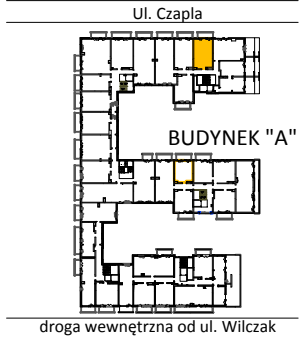

# TARASY WILCZAK

BUDYNKI MIESZKALNE  
POZNAŃ ul. Wilczak 16 A

LOKALIZACJA MIESZKANIA W BUDYNKU

ETAP 2

PIĘTRO	6
ILOŚĆ POKOI	1

01	Korytarz	3,36	m <sup>2</sup>
02	Kuchnia	4,52	m <sup>2</sup>
03	Pokój	25,40	m <sup>2</sup>
04	Łazienka	3,69	m <sup>2</sup>

36,97 m<sup>2</sup>

Balkon 5,83m<sup>2</sup>

1pokój **M562**

**TRICO**

TRICO sp. z o.o. SKA  
ul. Na Miasteczku 12 61-144 Poznań  
[www.tarasywilczak.pl](http://www.tarasywilczak.pl)