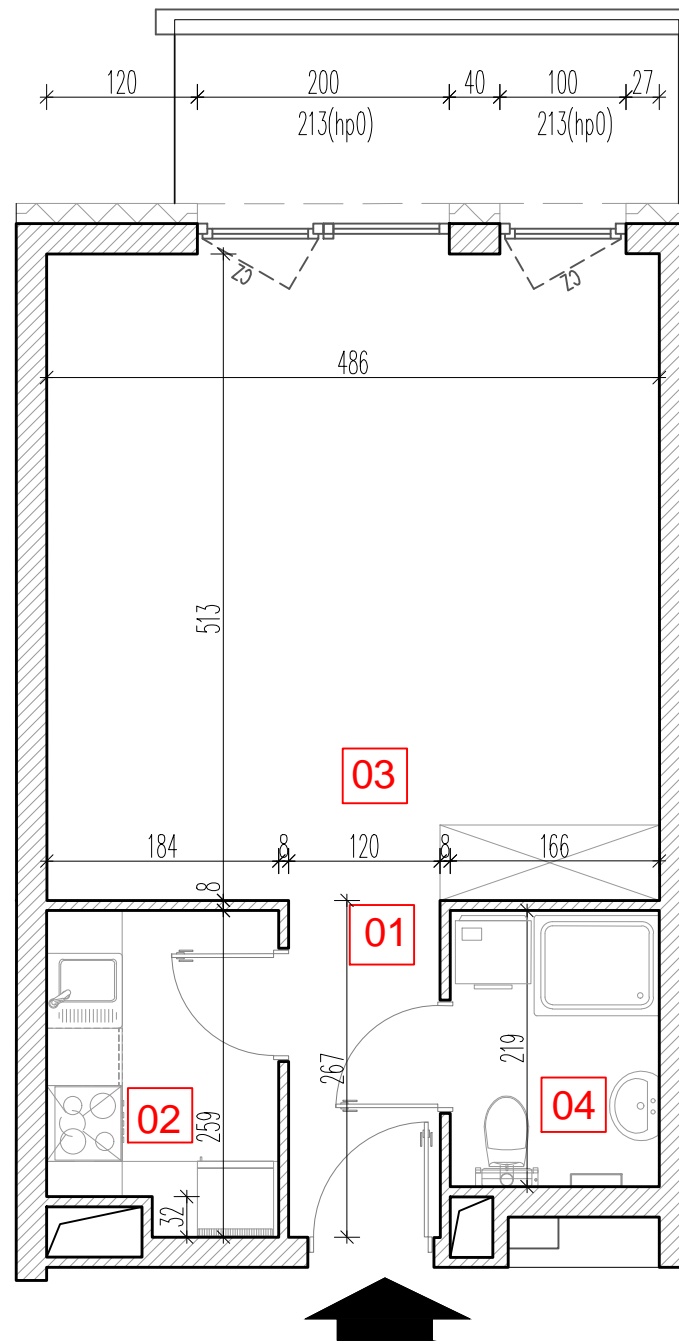

# TARASY WILCZAK

BUDYNKI MIESZKALNE  
POZNAŃ ul. Wilczak 16 A

LOKALIZACJA MIESZKANIA W BUDYNKU

ETAP 2

PIĘTRO	6
ILOŚĆ POKOI	1

01	Korytarz	3,36	m <sup>2</sup>
02	Kuchnia	4,52	m <sup>2</sup>
03	Pokój	25,40	m <sup>2</sup>
04	Łazienka	3,69	m <sup>2</sup>

36,97 m<sup>2</sup>

Balkon 5,83m<sup>2</sup>

1pokój **M562**

**TRICO**

TRICO sp. z o.o. SKA  
ul. Na Miasteczku 12 61-144 Poznań  
[www.tarasywilczak.pl](http://www.tarasywilczak.pl)