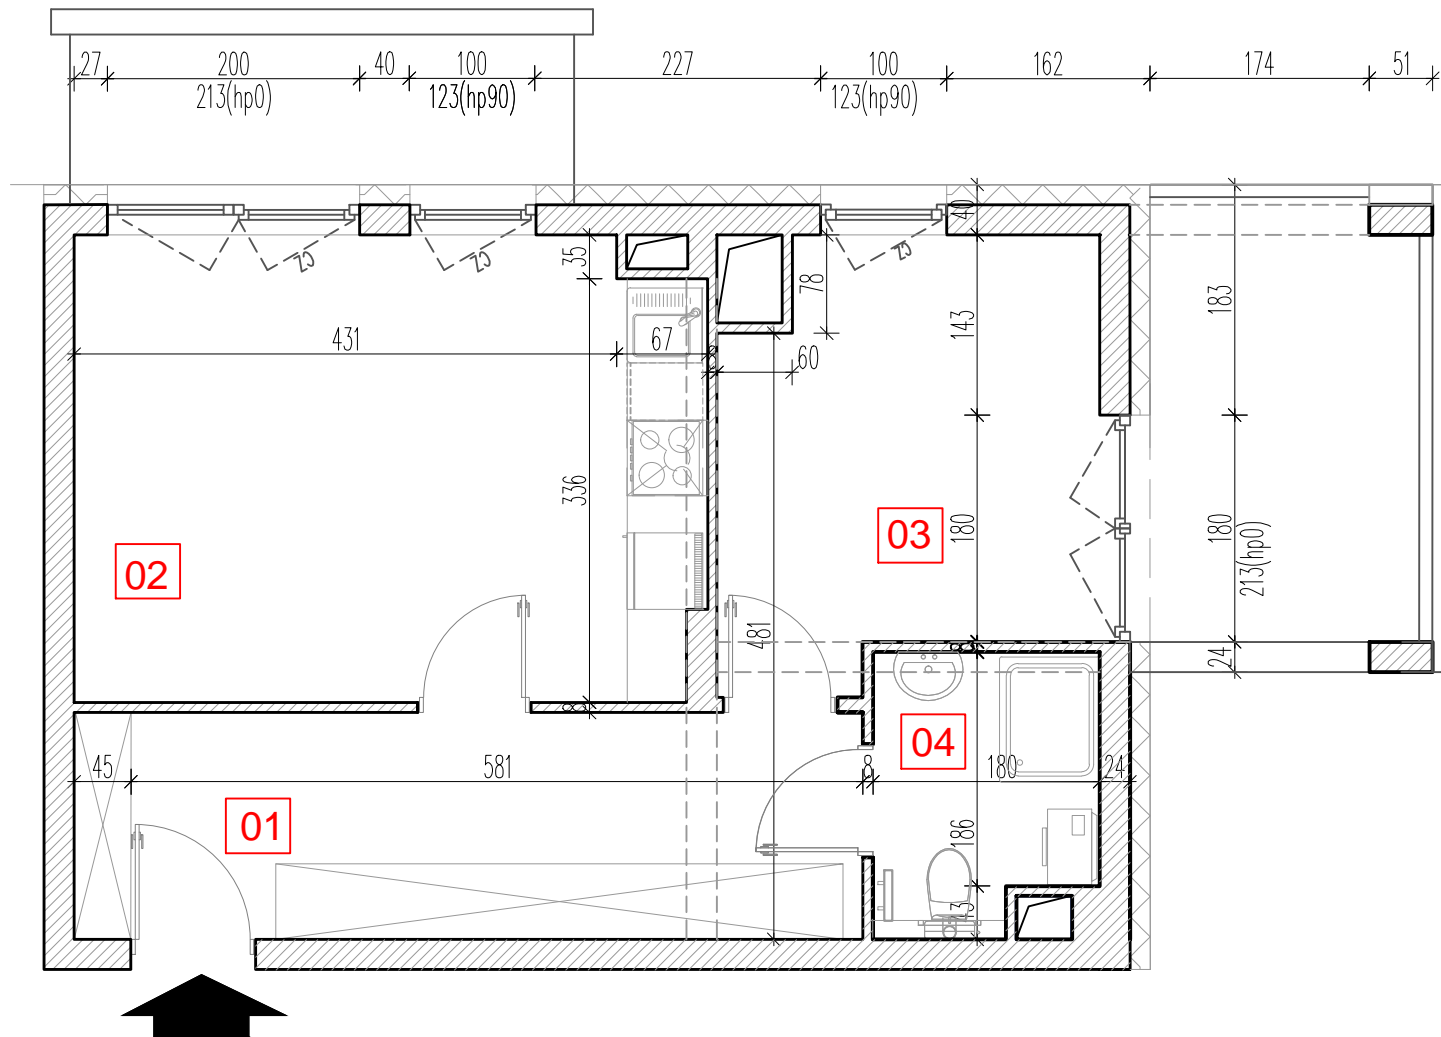

TARASY WILCZAK

2 pokoje **M561**

**BUDYNKI MIESZKALNE
POZNAŃ ul. Wilczak 16 E**

LOKALIZACJA MIESZKANIA W BUDYNKU

ETAP 2

PIĘTRO	6
ILOŚĆ POKOI	2

01	Korytarz	11,58 m ²
02	Pokój z aneksem	18,37 m ²
03	Pokój	10,32 m ²
04	Łazienka	3,80 m ²

44,07 m²

Balkon	4,32m ²
Balkon	8,67m ²

TRICO

TRICO sp. z o.o. SKA
ul. Na Miasteczku 12 61-144 Poznań
www.tarasywilczak.pl