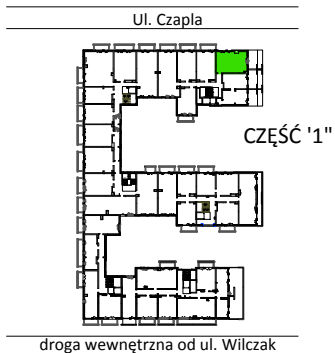

TARASY WILCZAK

2 pokoje **M561**

**BUDYNKI MIESZKALNE
POZNAŃ ul. Wilczak 16 E**

LOKALIZACJA MIESZKANIA W BUDYNKU

ETAP 2

PIĘTRO	6
ILOŚĆ POKOI	2

01	Korytarz	11,58 m ²
02	Pokój z aneksem	18,37 m ²
03	Pokój	10,32 m ²
04	Łazienka	3,80 m ²

44,07 m²

Balkon	4,32m ²
Balkon	8,67m ²

TRICO

TRICO sp. z o.o. SKA
ul. Na Miasteczku 12 61-144 Poznań
www.tarasywilczak.pl