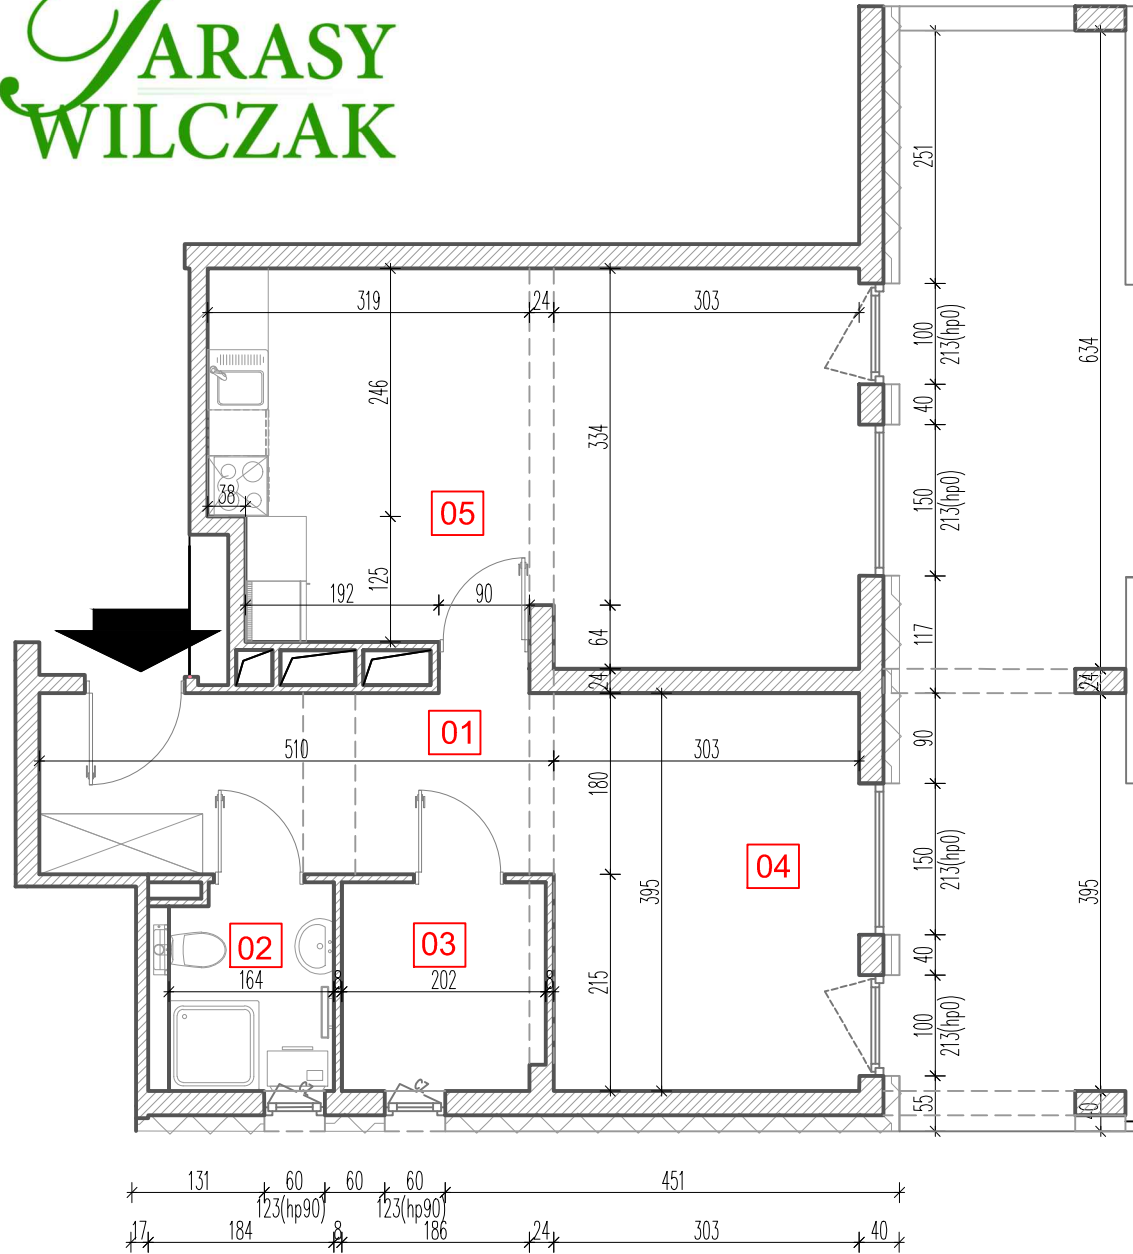

# TARASY WILCZAK

2 pokoje **M560**

BUDYNKI MIESZKALNE  
POZNAŃ ul. Wilczak 16 E

LOKALIZACJA MIESZKANIA W BUDYNKU

ETAP 2

PIĘTRO 6

ILOŚĆ POKOI 2

01	Korytarz	9,07	m <sup>2</sup>
02	Łazienka	3,32	m <sup>2</sup>
03	Garderoba	4,35	m <sup>2</sup>
04	Pokój	12,34	m <sup>2</sup>
05	Pokój z aneksem kuch.	24,44	m <sup>2</sup>

53,52 m<sup>2</sup>

Balkon 25,57m<sup>2</sup>

**TRICO**

TRICO sp. z o.o. SKA  
ul. Na Miasteczku 12 61-144 Poznań  
[www.tarasywilczak.pl](http://www.tarasywilczak.pl)