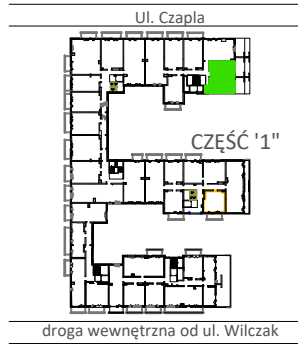

# TARASY WILCZAK

2 pokoje **M560**

BUDYNKI MIESZKALNE  
POZNAŃ ul. Wilczak 16 E

LOKALIZACJA MIESZKANIA W BUDYNKU

ETAP 2

PIĘTRO 6

ILOŚĆ POKOI 2

01	Korytarz	9,07	m <sup>2</sup>
02	Łazienka	3,32	m <sup>2</sup>
03	Garderoba	4,35	m <sup>2</sup>
04	Pokój	12,34	m <sup>2</sup>
05	Pokój z aneksem kuch.	24,44	m <sup>2</sup>

53,52 m<sup>2</sup>

Balkon 25,57m<sup>2</sup>

**TRICO**

TRICO sp. z o.o. SKA  
ul. Na Miasteczku 12 61-144 Poznań  
[www.tarasywilczak.pl](http://www.tarasywilczak.pl)