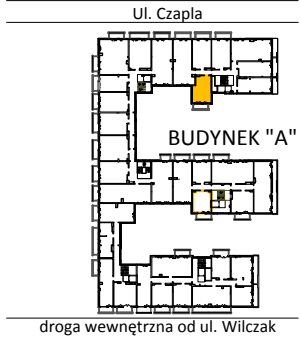

TARASY WILCZAK

1pokój **M555**

BUDYNKI MIESZKALNE
POZNAŃ ul. Wilczak 16 A

LOKALIZACJA MIESZKANIA W BUDYNKU

ETAP 2

PIĘTRO	5
ILOŚĆ POKOI	1

01	Korytarz	4,50 m ²
02	Pokój	18,94 m ²
03	Kuchnia	5,07 m ²
04	Łazienka	3,49 m ²