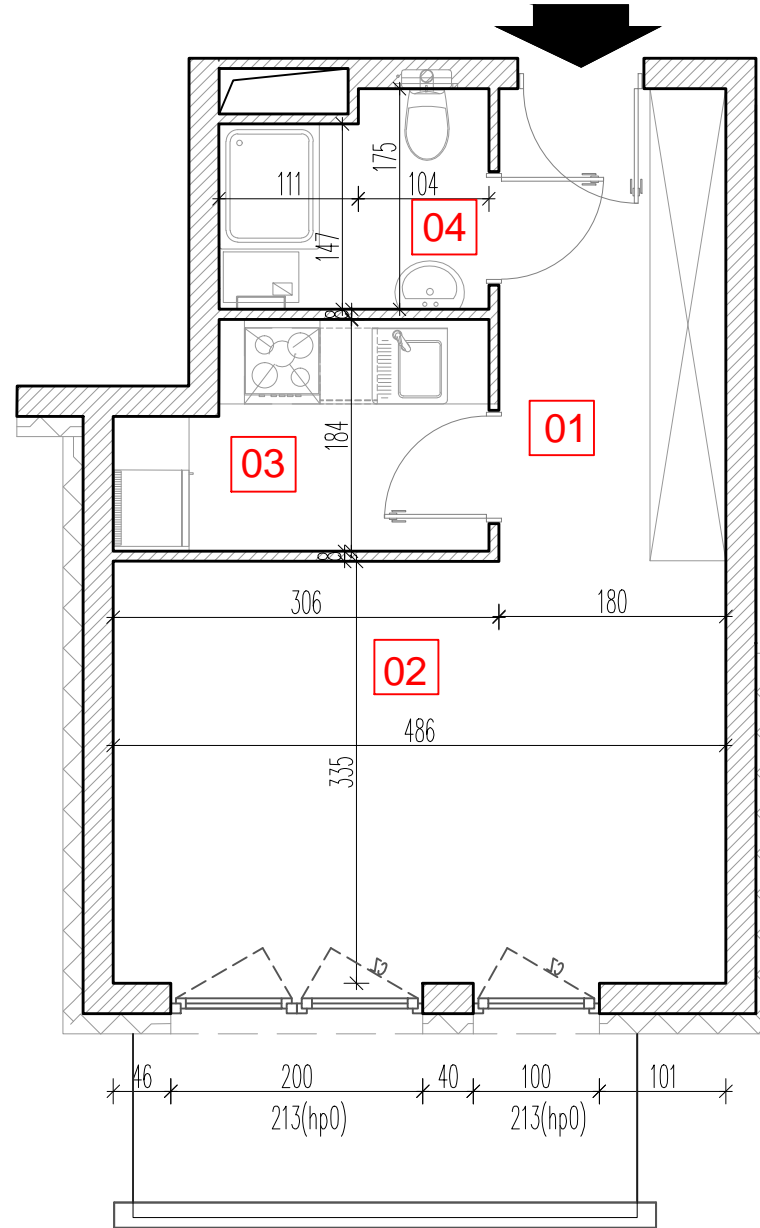

TARASY WILCZAK

1pokój **M555**

BUDYNKI MIESZKALNE
POZNAŃ ul. Wilczak 16 A

LOKALIZACJA MIESZKANIA W BUDYNKU

ETAP 2

PIĘTRO	5
ILOŚĆ POKOI	1

01	Korytarz	4,50 m ²
02	Pokój	18,94 m ²
03	Kuchnia	5,07 m ²
04	Łazienka	3,49 m ²

32,00 m²

Balkon 5,36 m²

TRICO

TRICO sp. z o.o. SKA
ul. Na Miasteczku 12 61-144 Poznań
www.tarasywilczak.pl