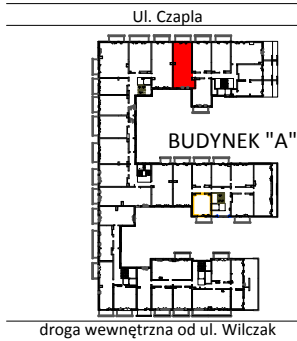

TARASY WILCZAK

3 pokoje **M554**

BUDYNKI MIESZKALNE
POZNAŃ ul. Wilczak 16 A

LOKALIZACJA MIESZKANIA W BUDYNKU

ETAP 2

PIĘTRO	5
ILOŚĆ POKOI	3

01	Korytarz	9,56	m ²
02	Pokój z aneksem	20,08	m ²
03	Łazienka	5,00	m ²
04	Pokój	15,20	m ²
05	Pokój	10,25	m ²