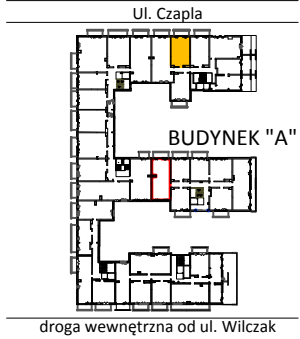

TARASY WILCZAK

BUDYNKI MIESZKALNE

POZNAŃ ul. Wilczak 16 A

LOKALIZACJA MIESZKANIA W BUDYNKU

ETAP 2

PIĘTRO 5

ILOŚĆ POKOI 1

01	Korytarz	3,36	m ²
02	Kuchnia	4,52	m ²
03	Pokój	25,38	m ²
04	Łazienka	3,73	m ²

36,99 m²

Balkon 5,35 m²

1pokój
M553

TRICO

TRICO sp. z o.o. SKA
ul. Na Miasteczku 12 61-144 Poznań
www.tarasywilczak.pl