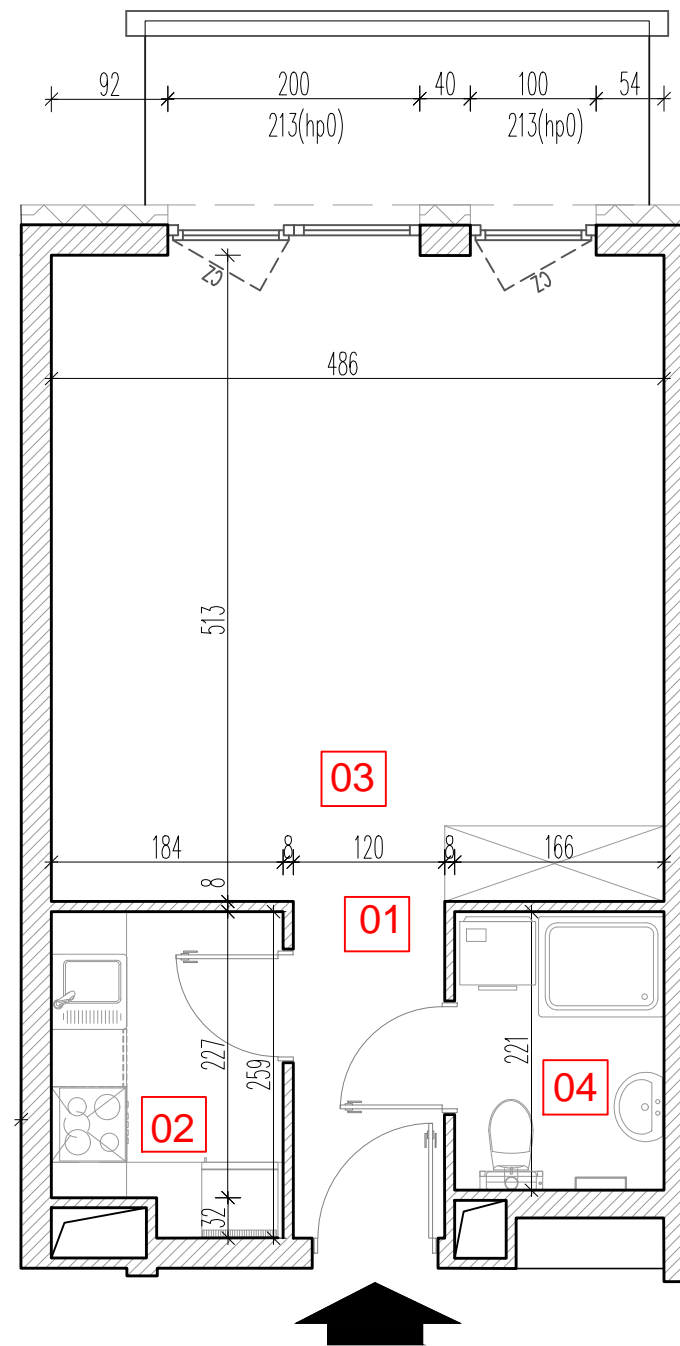

TARASY WILCZAK

BUDYNKI MIESZKALNE

POZNAŃ ul. Wilczak 16 A

LOKALIZACJA MIESZKANIA W BUDYNKU

ETAP 2

PIĘTRO 5

ILOŚĆ POKOI 1

01	Korytarz	3,36	m ²
02	Kuchnia	4,52	m ²
03	Pokój	25,38	m ²
04	Łazienka	3,73	m ²

36,99 m²

Balkon 5,35 m²

1pokój
M553

TRICO

TRICO sp. z o.o. SKA
ul. Na Miasteczku 12 61-144 Poznań
www.tarasywilczak.pl