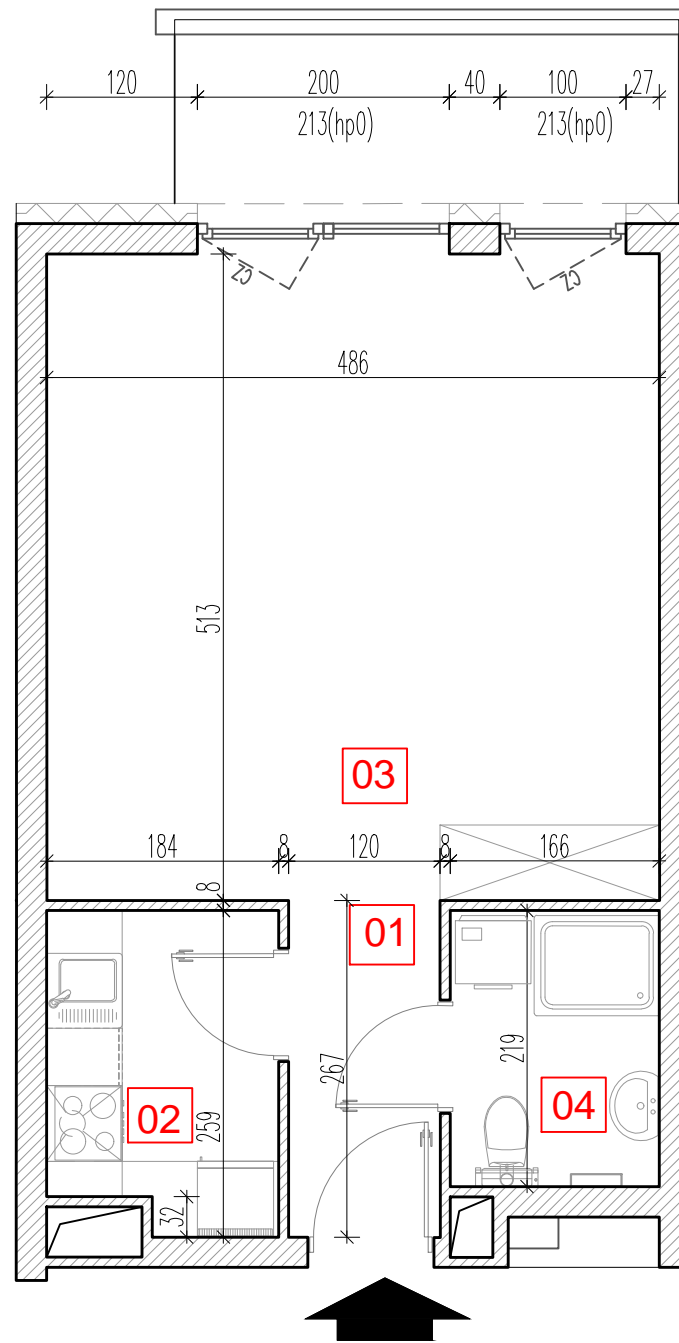

TARASY WILCZAK

BUDYNKI MIESZKALNE
POZNAŃ ul. Wilczak 16 A

LOKALIZACJA MIESZKANIA W BUDYNKU

ETAP 2

PIĘTRO	5
ILOŚĆ POKOI	1

01	Korytarz	3,36	m ²
02	Kuchnia	4,52	m ²
03	Pokój	25,40	m ²
04	Łazienka	3,69	m ²

36,97 m²

Balkon 5,83m²

1pokój **M552**

TRICO

TRICO sp. z o.o. SKA
ul. Na Miasteczku 12 61-144 Poznań
www.tarasywilczak.pl