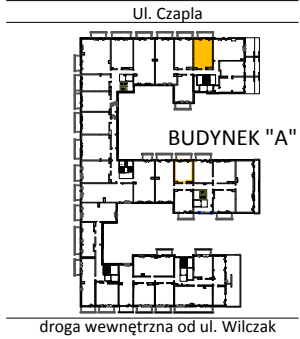

TARASY WILCZAK

BUDYNKI MIESZKALNE
POZNAŃ ul. Wilczak 16 A

LOKALIZACJA MIESZKANIA W BUDYNKU

ETAP 2

PIĘTRO	5
ILOŚĆ POKOI	1

01	Korytarz	3,36	m ²
02	Kuchnia	4,52	m ²
03	Pokój	25,40	m ²
04	Łazienka	3,69	m ²

36,97 m²