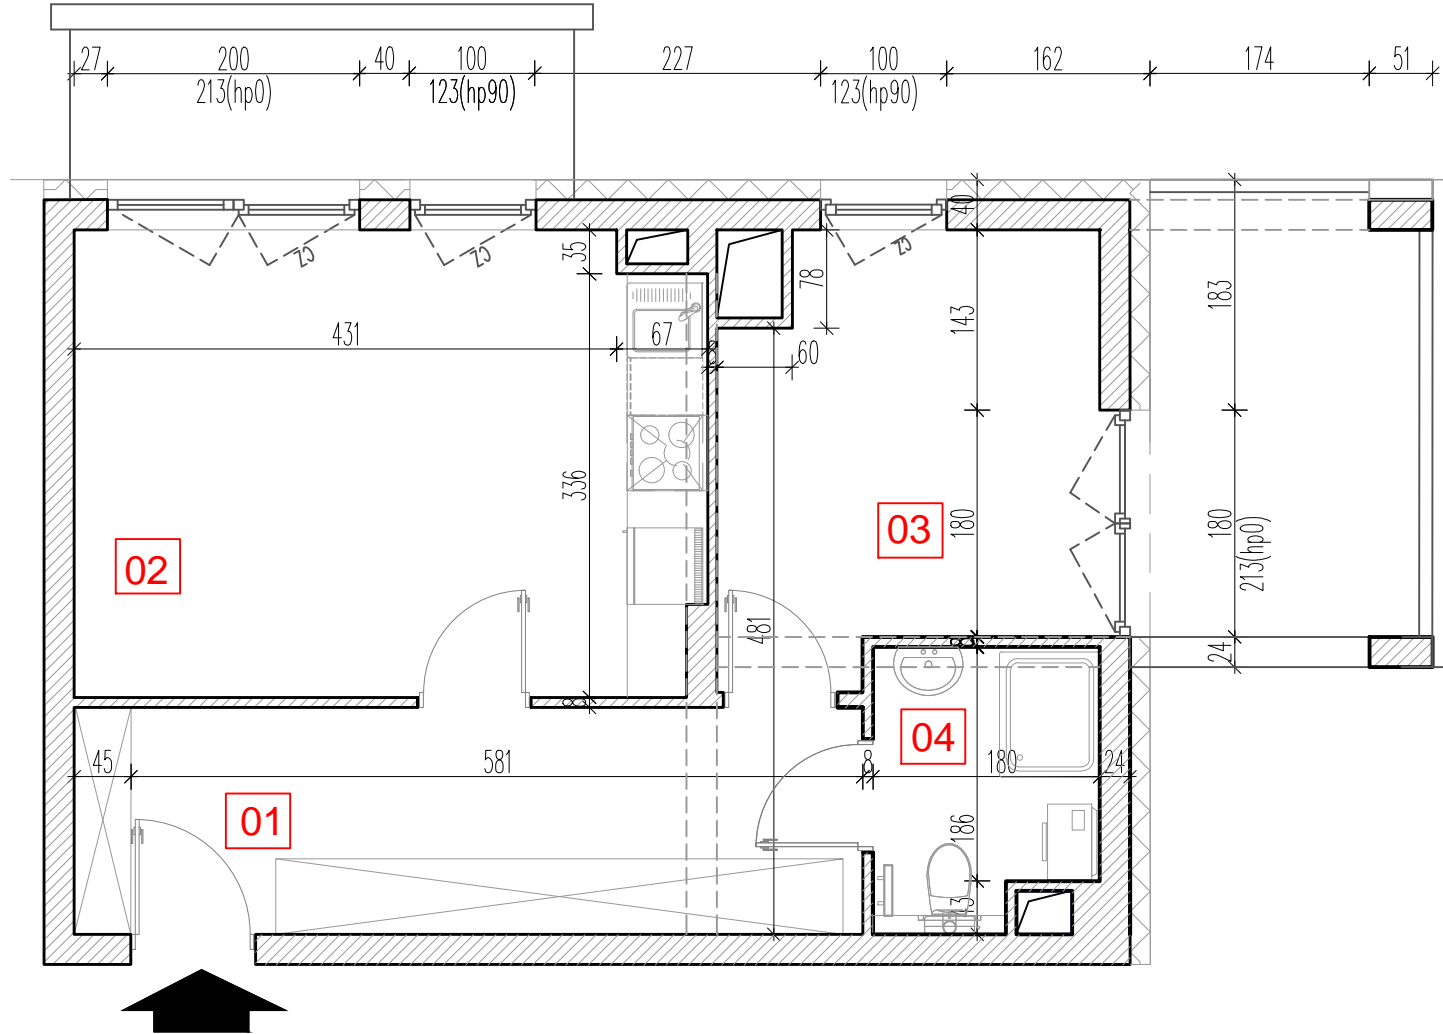

TARASY WILCZAK

2 pokoje **M551**

**BUDYNKI MIESZKALNE
POZNAŃ ul. Wilczak 16 E**

LOKALIZACJA MIESZKANIA W BUDYNKU

ETAP 2

PIĘTRO 5
ILOŚĆ POKOI 2

01 Korytarz 11,58 m²
02 Pokój z aneksem 18,37 m²
03 Pokój 10,32 m²
04 Łazienka 3,80 m²

44,07 m²

Balkon 4,32m²
Balkon 8,67m²

TRICO

TRICO sp. z o.o. SKA
ul. Na Miasteczku 12 61-144 Poznań
www.tarasywilczak.pl