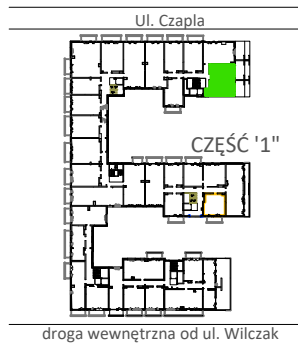

TARASY WILCZAK

2 pokoje **M550**

BUDYNKI MIESZKALNE
POZNAŃ ul. Wilczak 16 E

LOKALIZACJA MIESZKANIA W BUDYNKU

ETAP 2

PIĘTRO 5

ILOŚĆ POKOI 2

01	Korytarz	9,07	m ²
02	Łazienka	3,32	m ²
03	Garderoba	4,35	m ²
04	Pokój	12,34	m ²
05	Pokój z aneksem kuch.	24,44	m ²

53,52 m²

Balkon 25,57m²