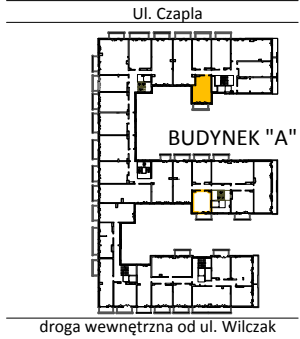

# TARASY WILCZAK

1pokój **M545**

BUDYNKI MIESZKALNE  
POZNAŃ ul. Wilczak 16 A

LOKALIZACJA MIESZKANIA W BUDYNKU

ETAP 2

PIĘTRO	4
ILOŚĆ POKOI	1

01	Korytarz	4,50	m <sup>2</sup>
02	Pokój	18,94	m <sup>2</sup>
03	Kuchnia	5,07	m <sup>2</sup>
04	Łazienka	3,49	m <sup>2</sup>

32,00 m<sup>2</sup>

Balkon 5,36 m<sup>2</sup>

**TRICO**

TRICO sp. z o.o. SKA  
ul. Na Miasteczku 12 61-144 Poznań  
[www.tarasywilczak.pl](http://www.tarasywilczak.pl)