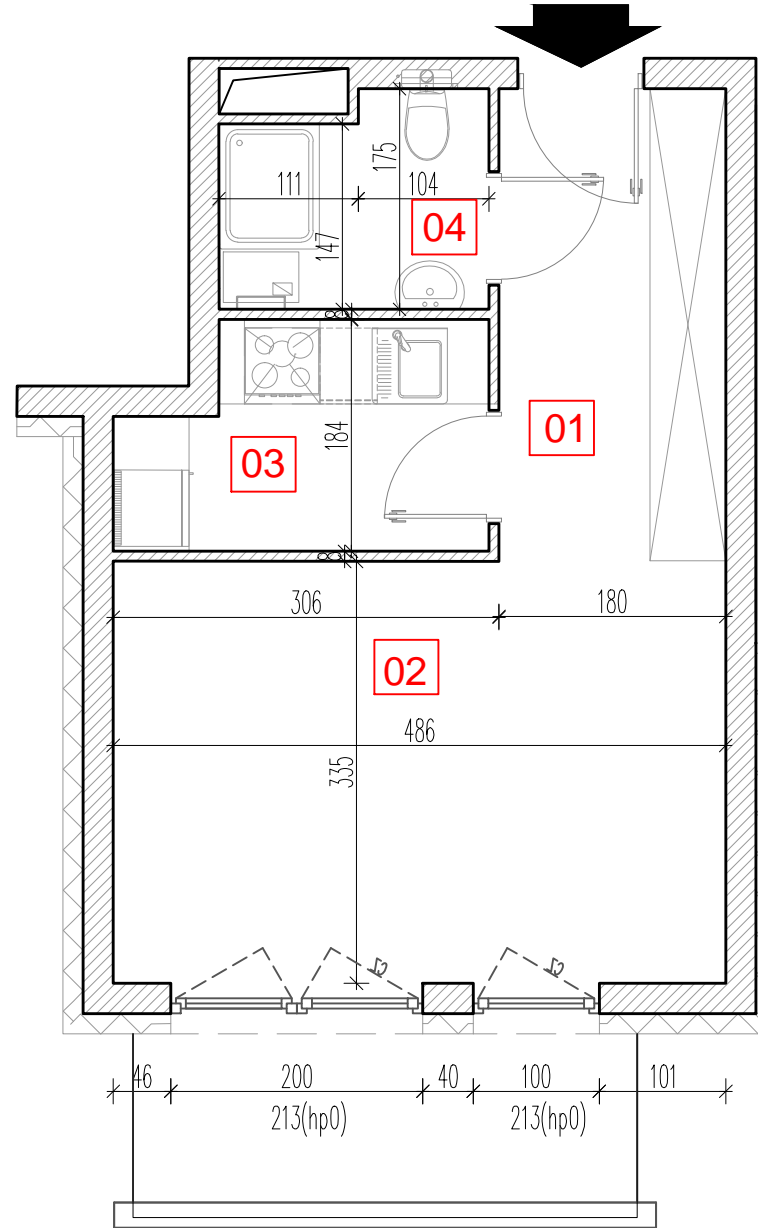

# TARASY WILCZAK

1pokój **M545**

BUDYNKI MIESZKALNE  
POZNAŃ ul. Wilczak 16 A

LOKALIZACJA MIESZKANIA W BUDYNKU

ETAP 2

PIĘTRO	4
ILOŚĆ POKOI	1

01	Korytarz	4,50	m <sup>2</sup>
02	Pokój	18,94	m <sup>2</sup>
03	Kuchnia	5,07	m <sup>2</sup>
04	Łazienka	3,49	m <sup>2</sup>

32,00 m<sup>2</sup>

Balkon 5,36 m<sup>2</sup>

**TRICO**

TRICO sp. z o.o. SKA  
ul. Na Miasteczku 12 61-144 Poznań  
[www.tarasywilczak.pl](http://www.tarasywilczak.pl)