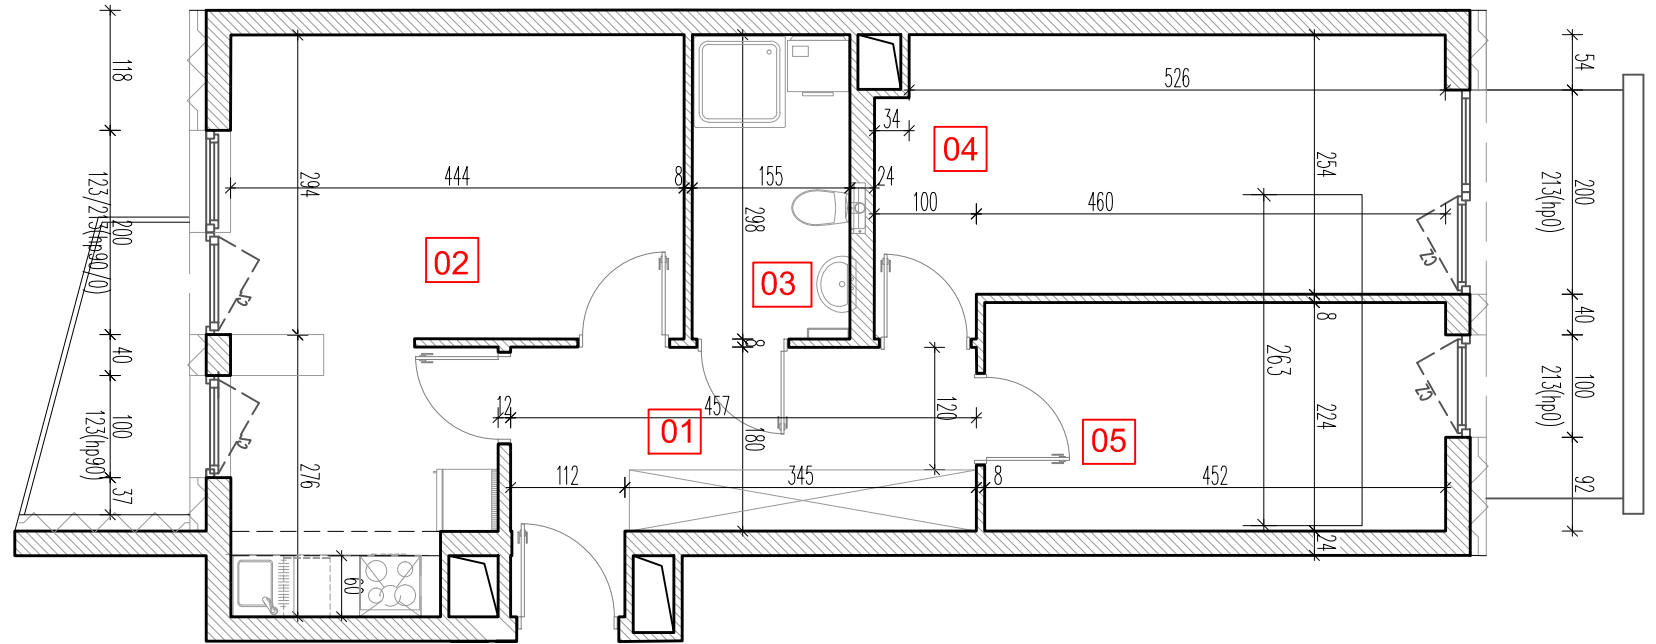

# TARASY WILCZAK

3 pokoje **M544**

BUDYNKI MIESZKALNE

POZNAŃ ul. Wilczak 16 A

LOKALIZACJA MIESZKANIA W BUDYNKU

ETAP 2

PIĘTRO	4
ILOŚĆ POKOI	3

01	Korytarz	9,56	m <sup>2</sup>
02	Pokój z aneksem	20,08	m <sup>2</sup>
03	Łazienka	5,00	m <sup>2</sup>
04	Pokój	15,20	m <sup>2</sup>
05	Pokój	10,25	m <sup>2</sup>

60,09 m<sup>2</sup>

Balkony 9,09 m<sup>2</sup>

**TRICO**

TRICO sp. z o.o. SKA  
ul. Na Miasteczku 12 61-144 Poznań  
[www.tarasywilczak.pl](http://www.tarasywilczak.pl)