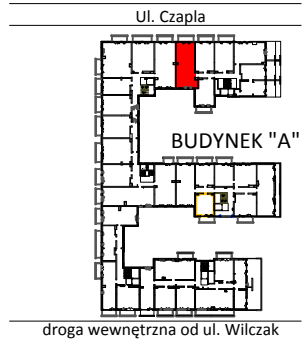

# TARASY WILCZAK

3 pokoje **M544**

BUDYNKI MIESZKALNE

POZNAŃ ul. Wilczak 16 A

LOKALIZACJA MIESZKANIA W BUDYNKU

ETAP 2

PIĘTRO	4
ILOŚĆ POKOI	3

01	Korytarz	9,56	m <sup>2</sup>
02	Pokój z aneksem	20,08	m <sup>2</sup>
03	Łazienka	5,00	m <sup>2</sup>
04	Pokój	15,20	m <sup>2</sup>
05	Pokój	10,25	m <sup>2</sup>