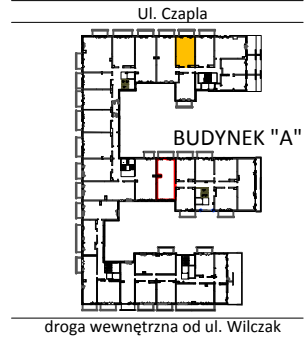

TARASY WILCZAK

BUDYNKI MIESZKALNE

POZNAŃ ul. Wilczak 16 A

LOKALIZACJA MIESZKANIA W BUDYNKU

ETAP 2

PIĘTRO 4

ILOŚĆ POKOI 1

01	Korytarz	3,36	m ²
02	Kuchnia	4,52	m ²
03	Pokój	25,38	m ²
04	Łazienka	3,73	m ²

36,99 m²

Balkon 5,35 m²

1pokój
M543

TRICO

TRICO sp. z o.o. SKA
ul. Na Miasteczku 12 61-144 Poznań
www.tarasywilczak.pl