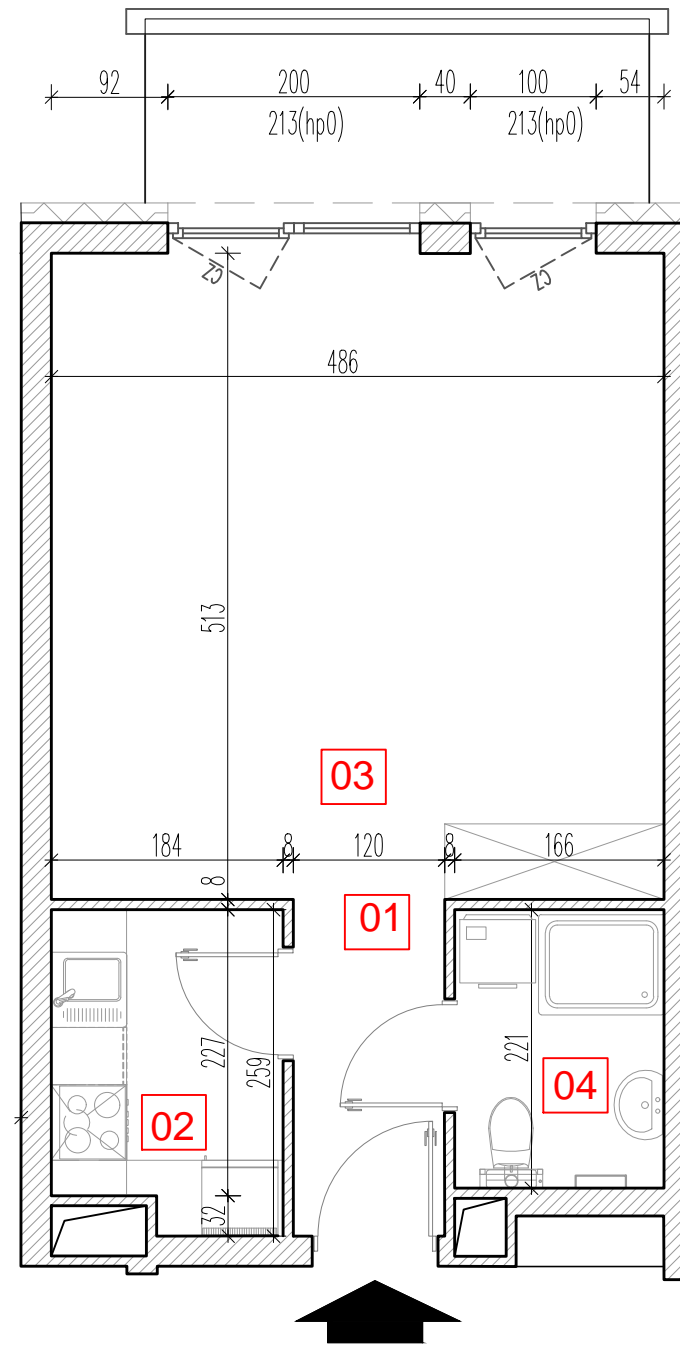

TARASY WILCZAK

BUDYNKI MIESZKALNE

POZNAŃ ul. Wilczak 16 A

LOKALIZACJA MIESZKANIA W BUDYNKU

ETAP 2

PIĘTRO 4

ILOŚĆ POKOI 1

01	Korytarz	3,36	m ²
02	Kuchnia	4,52	m ²
03	Pokój	25,38	m ²
04	Łazienka	3,73	m ²

36,99 m²

Balkon 5,35 m²

1pokój
M543

TRICO

TRICO sp. z o.o. SKA
ul. Na Miasteczku 12 61-144 Poznań
www.tarasywilczak.pl