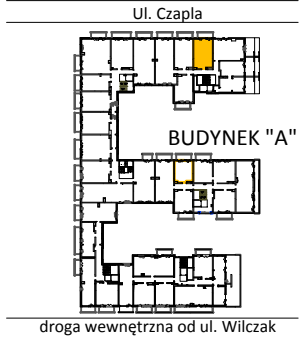

TARASY WILCZAK

BUDYNKI MIESZKALNE
POZNAŃ ul. Wilczak 16 A

LOKALIZACJA MIESZKANIA W BUDYNKU

ETAP 2

PIĘTRO	4
ILOŚĆ POKOI	1

01	Korytarz	3,36	m ²
02	Kuchnia	4,52	m ²
03	Pokój	25,40	m ²
04	Łazienka	3,69	m ²

36,97 m²