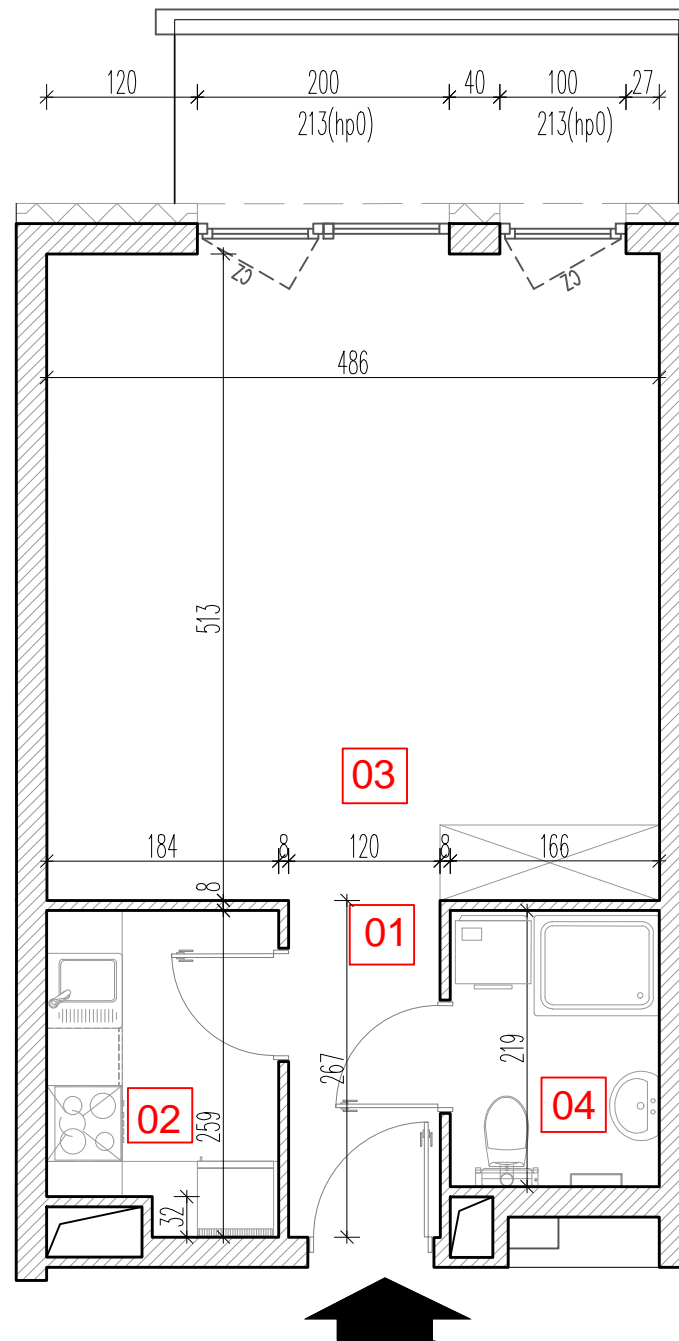

TARASY WILCZAK

BUDYNKI MIESZKALNE
POZNAŃ ul. Wilczak 16 A

LOKALIZACJA MIESZKANIA W BUDYNKU

ETAP 2

PIĘTRO	4
ILOŚĆ POKOI	1

01	Korytarz	3,36	m ²
02	Kuchnia	4,52	m ²
03	Pokój	25,40	m ²
04	Łazienka	3,69	m ²

36,97 m²

Balkon 5,83m²

1pokój **M542**

TRICO

TRICO sp. z o.o. SKA
ul. Na Miasteczku 12 61-144 Poznań
www.tarasywilczak.pl