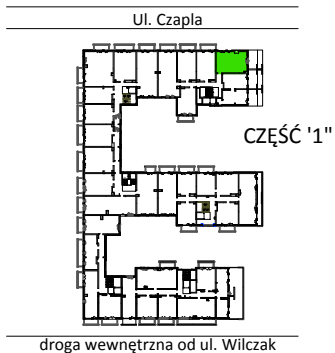

# TARASY WILCZAK

2 pokoje **M541**

**BUDYNKI MIESZKALNE  
POZNAŃ ul. Wilczak 16 E**

LOKALIZACJA MIESZKANIA W BUDYNKU

ETAP 2

PIĘTRO	4
ILOŚĆ POKOI	2

01	Korytarz	11,58 m <sup>2</sup>
02	Pokój z aneksem	18,37 m <sup>2</sup>
03	Pokój	10,32 m <sup>2</sup>
04	Łazienka	3,80 m <sup>2</sup>

44,07 m<sup>2</sup>

Balkon	4,32m <sup>2</sup>
Balkon	8,67m <sup>2</sup>

**TRICO**

TRICO sp. z o.o. SKA  
ul. Na Miasteczku 12 61-144 Poznań  
[www.tarasywilczak.pl](http://www.tarasywilczak.pl)