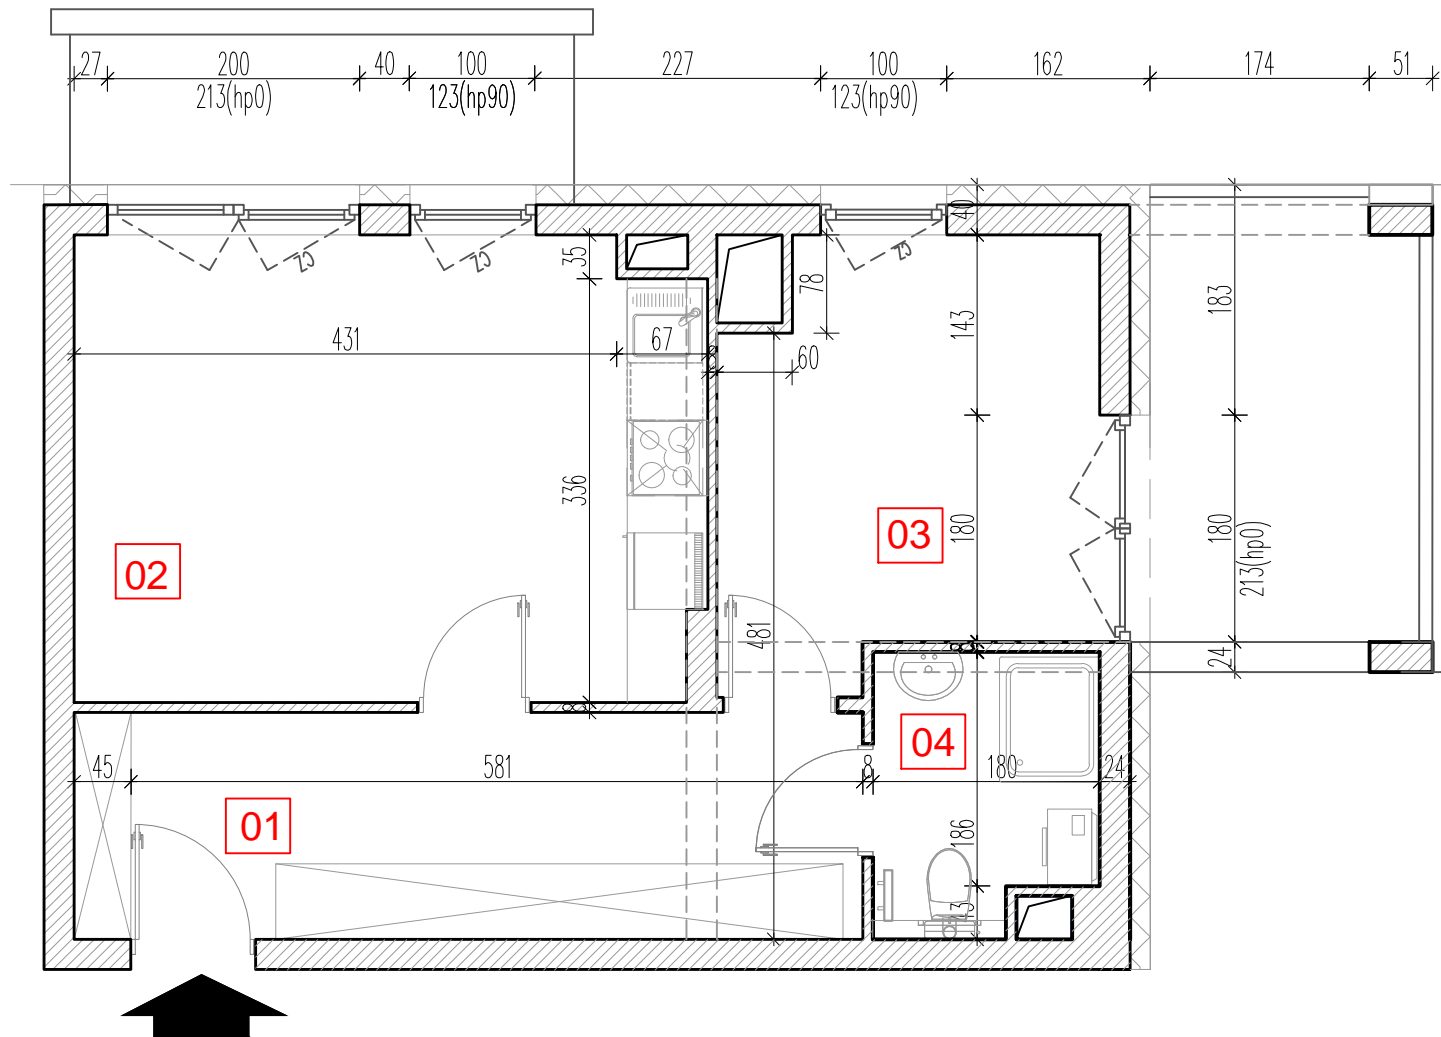

# TARASY WILCZAK

2 pokoje **M541**

**BUDYNKI MIESZKALNE  
POZNAŃ ul. Wilczak 16 E**

LOKALIZACJA MIESZKANIA W BUDYNKU

ETAP 2

PIĘTRO	4
ILOŚĆ POKOI	2

01	Korytarz	11,58 m <sup>2</sup>
02	Pokój z aneksem	18,37 m <sup>2</sup>
03	Pokój	10,32 m <sup>2</sup>
04	Łazienka	3,80 m <sup>2</sup>

44,07 m<sup>2</sup>

Balkon	4,32m <sup>2</sup>
Balkon	8,67m <sup>2</sup>

**TRICO**

TRICO sp. z o.o. SKA  
ul. Na Miasteczku 12 61-144 Poznań  
[www.tarasywilczak.pl](http://www.tarasywilczak.pl)