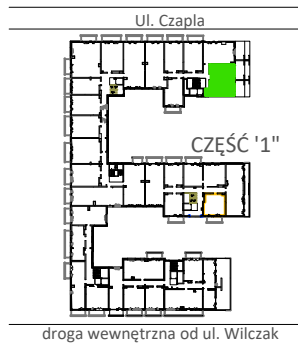

TARASY WILCZAK

2 pokoje **M540**

BUDYNKI MIESZKALNE
POZNAŃ ul. Wilczak 16 E

LOKALIZACJA MIESZKANIA W BUDYNKU

ETAP 2

PIĘTRO 4

ILOŚĆ POKOI 2

01	Korytarz	9,07	m ²
02	Łazienka	3,32	m ²
03	Garderoba	4,35	m ²
04	Pokój	12,34	m ²
05	Pokój z aneksem kuch.	24,44	m ²

53,52 m²

Balkon 25,57m²

TRICO

TRICO sp. z o.o. SKA
ul. Na Miasteczku 12 61-144 Poznań
www.tarasywilczak.pl