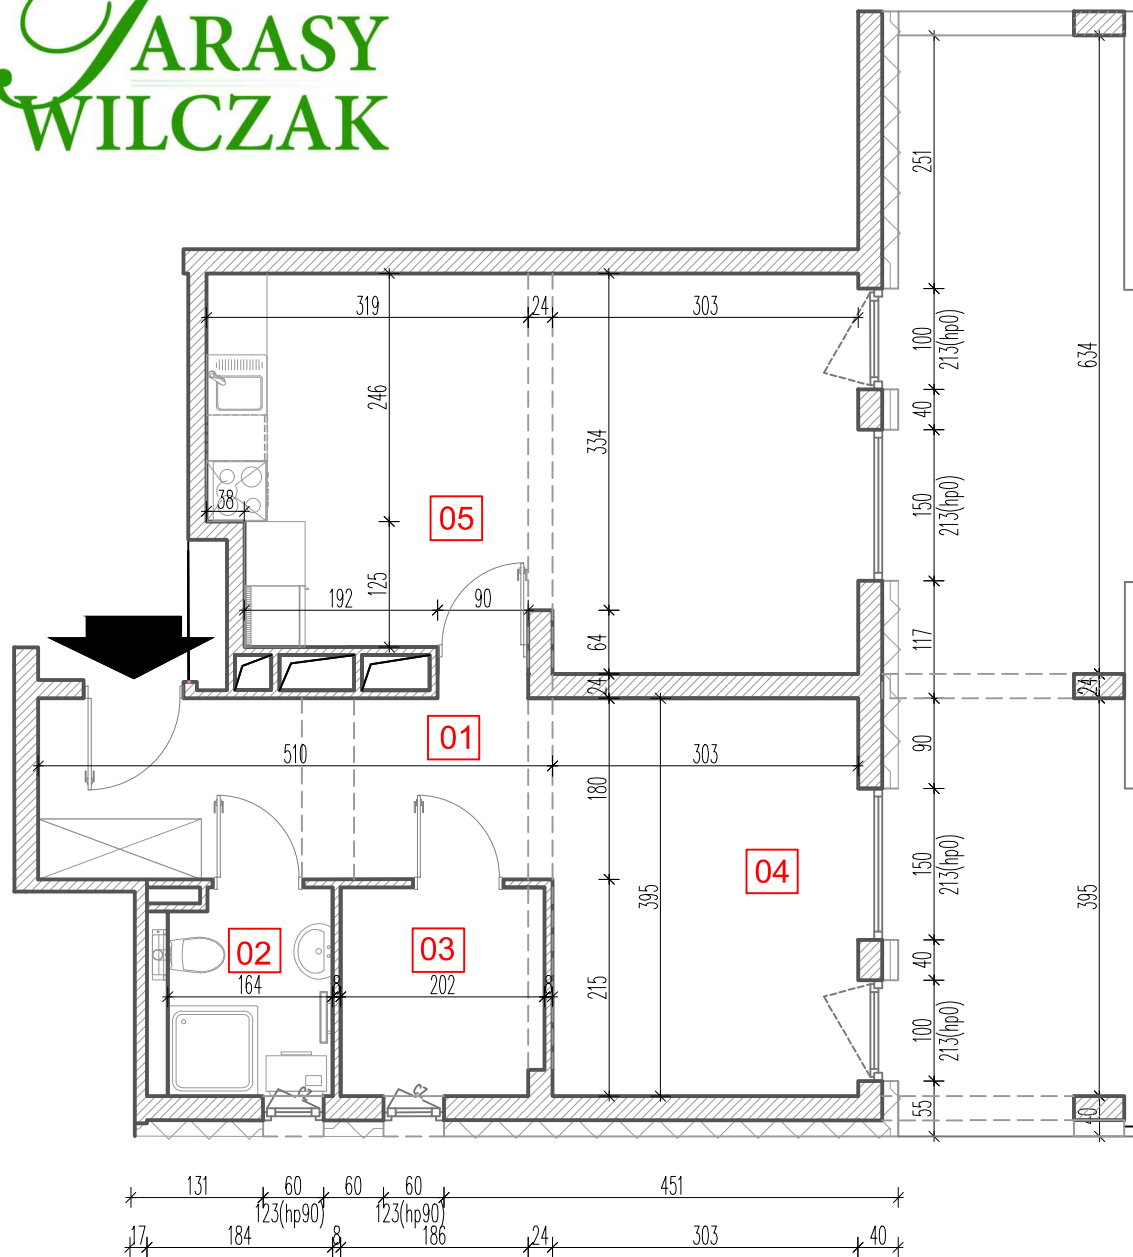

TARASY WILCZAK

2 pokoje **M540**

BUDYNKI MIESZKALNE
POZNAŃ ul. Wilczak 16 E

LOKALIZACJA MIESZKANIA W BUDYNKU

ETAP 2

PIĘTRO 4

ILOŚĆ POKOI 2

01	Korytarz	9,07	m ²
02	Łazienka	3,32	m ²
03	Garderoba	4,35	m ²
04	Pokój	12,34	m ²
05	Pokój z aneksem kuch.	24,44	m ²

53,52 m²

Balkon 25,57m²

TRICO

TRICO sp. z o.o. SKA
ul. Na Miasteczku 12 61-144 Poznań
www.tarasywilczak.pl