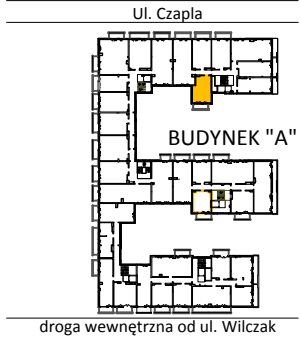

TARASY WILCZAK

1pokój **M535**

BUDYNKI MIESZKALNE
POZNAŃ ul. Wilczak 16 A

LOKALIZACJA MIESZKANIA W BUDYNKU

ETAP 2

PIĘTRO	3
ILOŚĆ POKOI	1

01	Korytarz	4,50	m ²
02	Pokój	18,94	m ²
03	Kuchnia	5,07	m ²
04	Łazienka	3,49	m ²