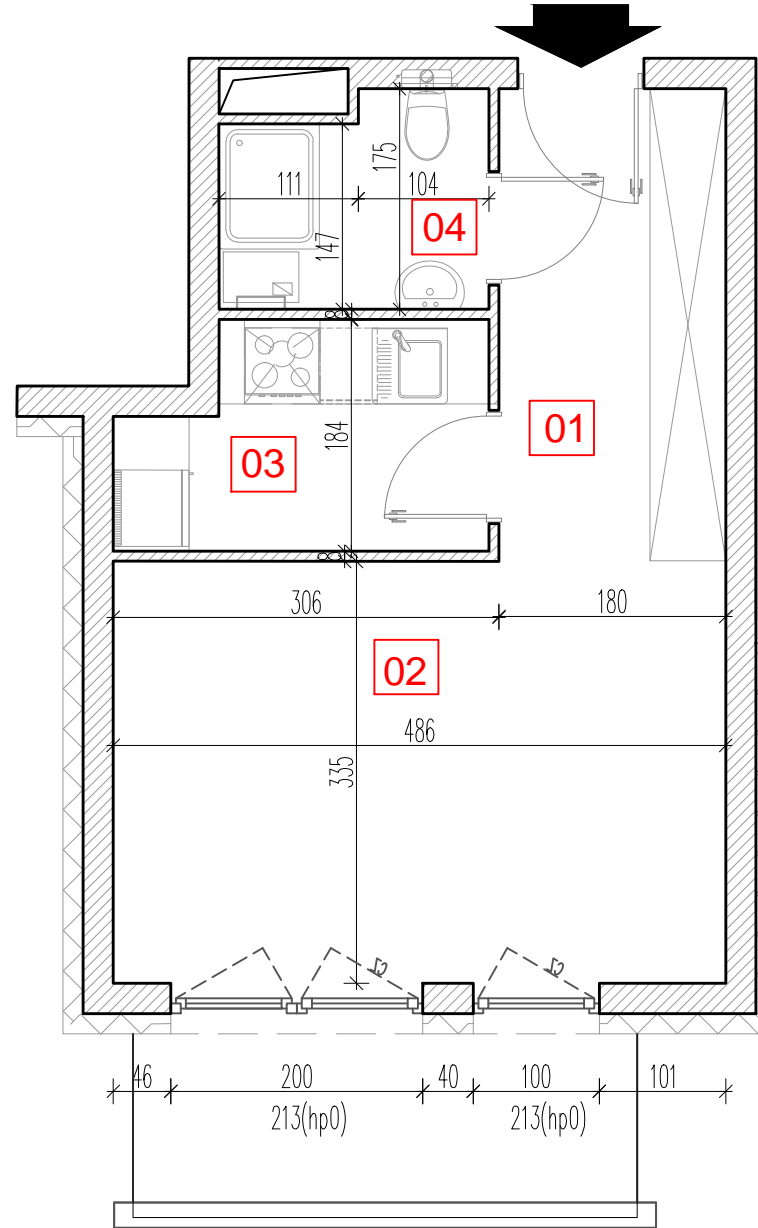

TARASY WILCZAK

1pokój **M535**

BUDYNKI MIESZKALNE
POZNAŃ ul. Wilczak 16 A

LOKALIZACJA MIESZKANIA W BUDYNKU

ETAP 2

PIĘTRO	3
ILOŚĆ POKOI	1

01	Korytarz	4,50	m ²
02	Pokój	18,94	m ²
03	Kuchnia	5,07	m ²
04	Łazienka	3,49	m ²

32,00 m²

Balkon 5,36 m²

TRICO

TRICO sp. z o.o. SKA
ul. Na Miasteczku 12 61-144 Poznań
www.tarasywilczak.pl