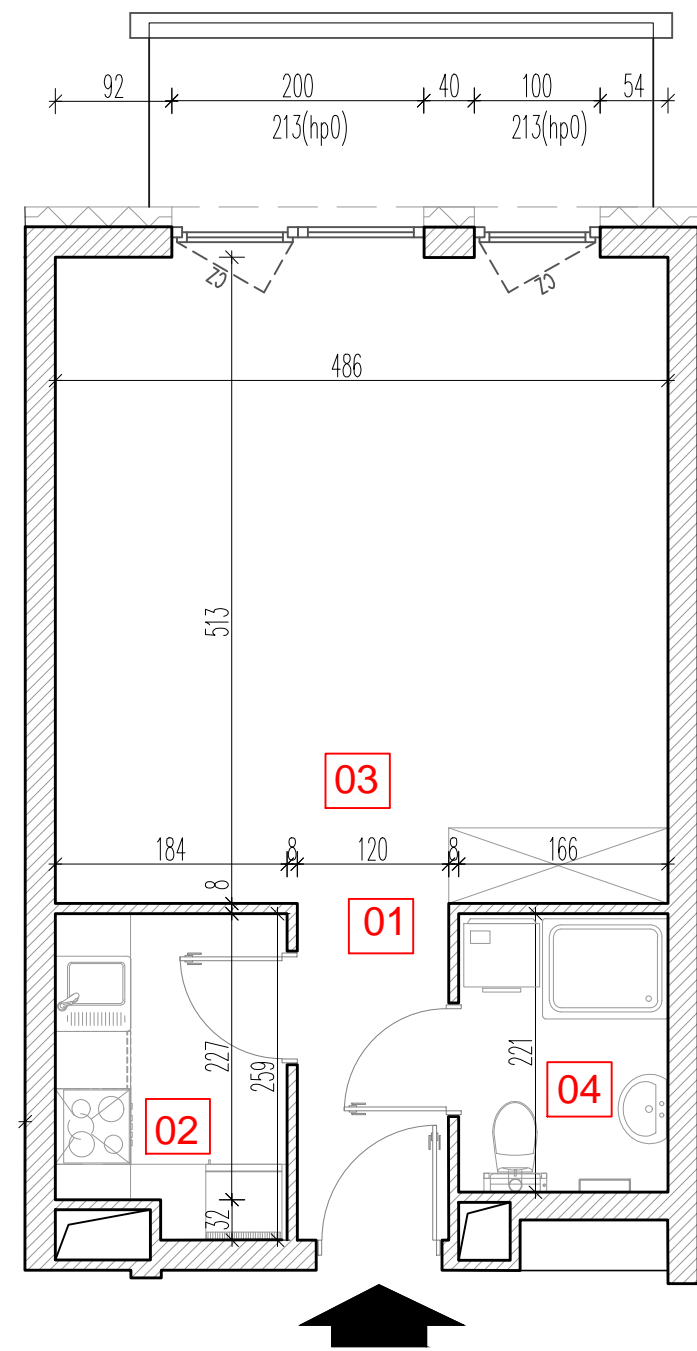

TARASY WILCZAK

BUDYNKI MIESZKALNE
POZNAŃ ul. Wilczak 16 A

LOKALIZACJA MIESZKANIA W BUDYNKU

ETAP 2

PIĘTRO	3
ILOŚĆ POKOI	1

01	Korytarz	3,36	m ²
02	Kuchnia	4,52	m ²
03	Pokój	25,38	m ²
04	Łazienka	3,73	m ²

36,99 m²

Balkon 5,35 m²

1pokój
M533

TRICO sp. z o.o. SKA
ul. Na Miasteczku 12 61-144 Poznań
www.tarasywilczak.pl