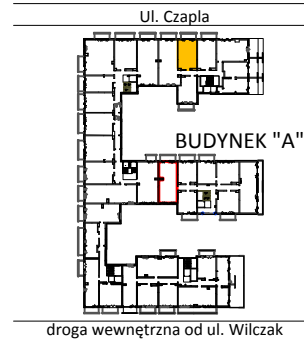

TARASY WILCZAK

BUDYNKI MIESZKALNE
POZNAŃ ul. Wilczak 16 A

LOKALIZACJA MIESZKANIA W BUDYNKU

ETAP 2

PIĘTRO	3
ILOŚĆ POKOI	1

01	Korytarz	3,36	m ²
02	Kuchnia	4,52	m ²
03	Pokój	25,38	m ²
04	Łazienka	3,73	m ²

36,99 m²