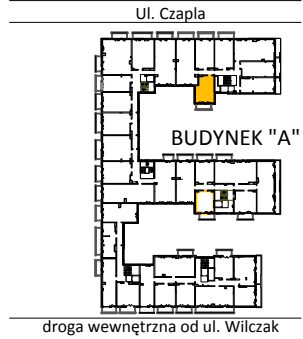

# TARASY WILCZAK

1pokój **M526**

BUDYNKI MIESZKALNE  
POZNAŃ ul. Wilczak 16 A

LOKALIZACJA MIESZKANIA W BUDYNKU

ETAP 2

PIĘTRO	2
ILOŚĆ POKOI	1

01	Korytarz	4,50	m <sup>2</sup>
02	Pokój	18,94	m <sup>2</sup>
03	Kuchnia	5,07	m <sup>2</sup>
04	Łazienka	3,49	m <sup>2</sup>