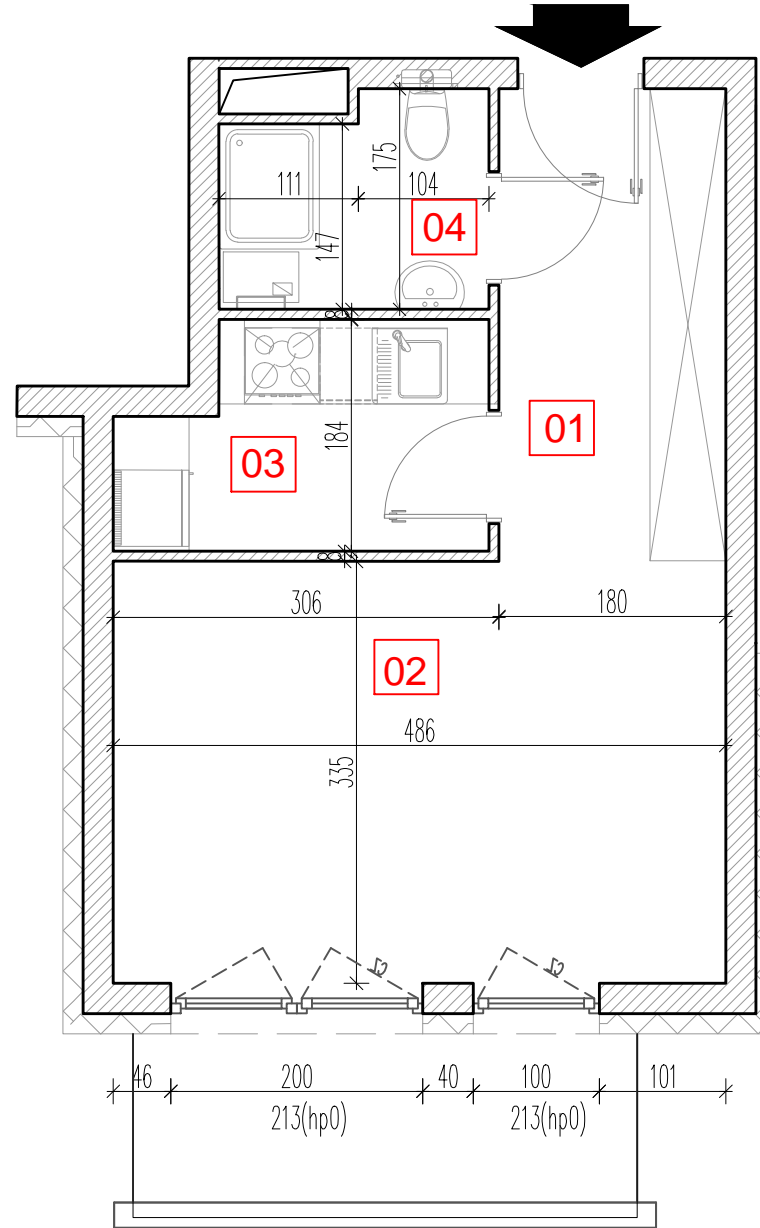

# TARASY WILCZAK

1pokój **M526**

BUDYNKI MIESZKALNE  
POZNAŃ ul. Wilczak 16 A

LOKALIZACJA MIESZKANIA W BUDYNKU

ETAP 2

PIĘTRO	2
ILOŚĆ POKOI	1

01	Korytarz	4,50	m <sup>2</sup>
02	Pokój	18,94	m <sup>2</sup>
03	Kuchnia	5,07	m <sup>2</sup>
04	Łazienka	3,49	m <sup>2</sup>

32,00 m<sup>2</sup>

Balkon 5,35 m<sup>2</sup>

**TRICO**

TRICO sp. z o.o. SKA  
ul. Na Miasteczku 12 61-144 Poznań  
[www.tarasywilczak.pl](http://www.tarasywilczak.pl)