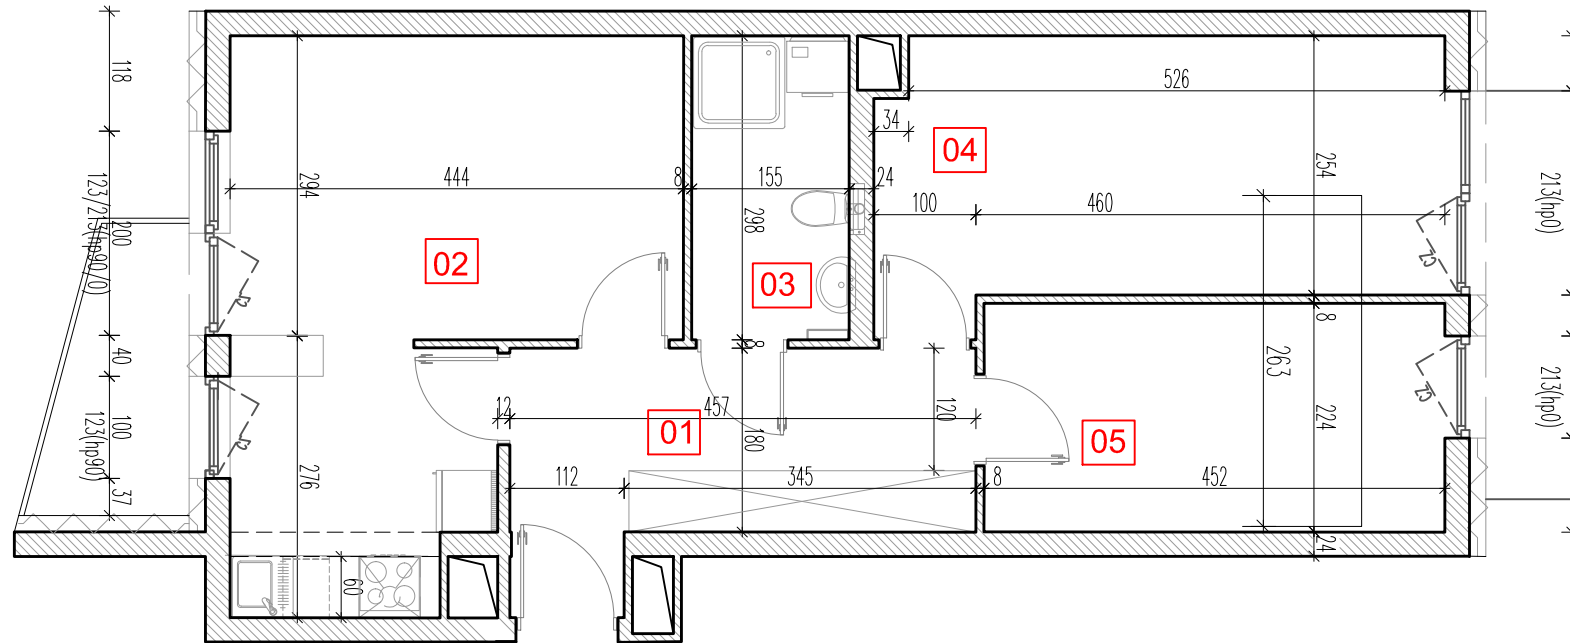

TARASY WILCZAK

3 pokoje **M525**

BUDYNKI MIESZKALNE
POZNAŃ ul. Wilczak 16 A

LOKALIZACJA MIESZKANIA W BUDYNKU

ETAP 2

PIĘTRO	2
ILOŚĆ POKOI	3

01	Korytarz	9,56 m ²
02	Pokój z aneksem	20,08 m ²
03	Łazienka	5,00 m ²
04	Pokój	15,20 m ²
05	Pokój	10,25 m ²

60,09 m²

Balkony 9,09 m²

TRICO

TRICO sp. z o.o. SKA
ul. Na Miasteczku 12 61-144 Poznań
www.tarasywilczak.pl