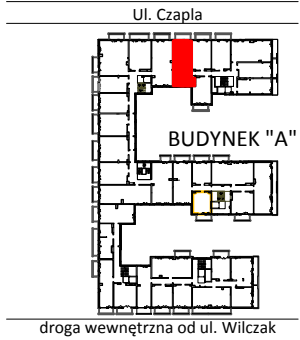

TARASY WILCZAK

3 pokoje **M525**

BUDYNKI MIESZKALNE
POZNAŃ ul. Wilczak 16 A

LOKALIZACJA MIESZKANIA W BUDYNKU

ETAP 2

PIĘTRO	2
ILOŚĆ POKOI	3

01	Korytarz	9,56 m ²
02	Pokój z aneksem	20,08 m ²
03	Łazienka	5,00 m ²
04	Pokój	15,20 m ²
05	Pokój	10,25 m ²