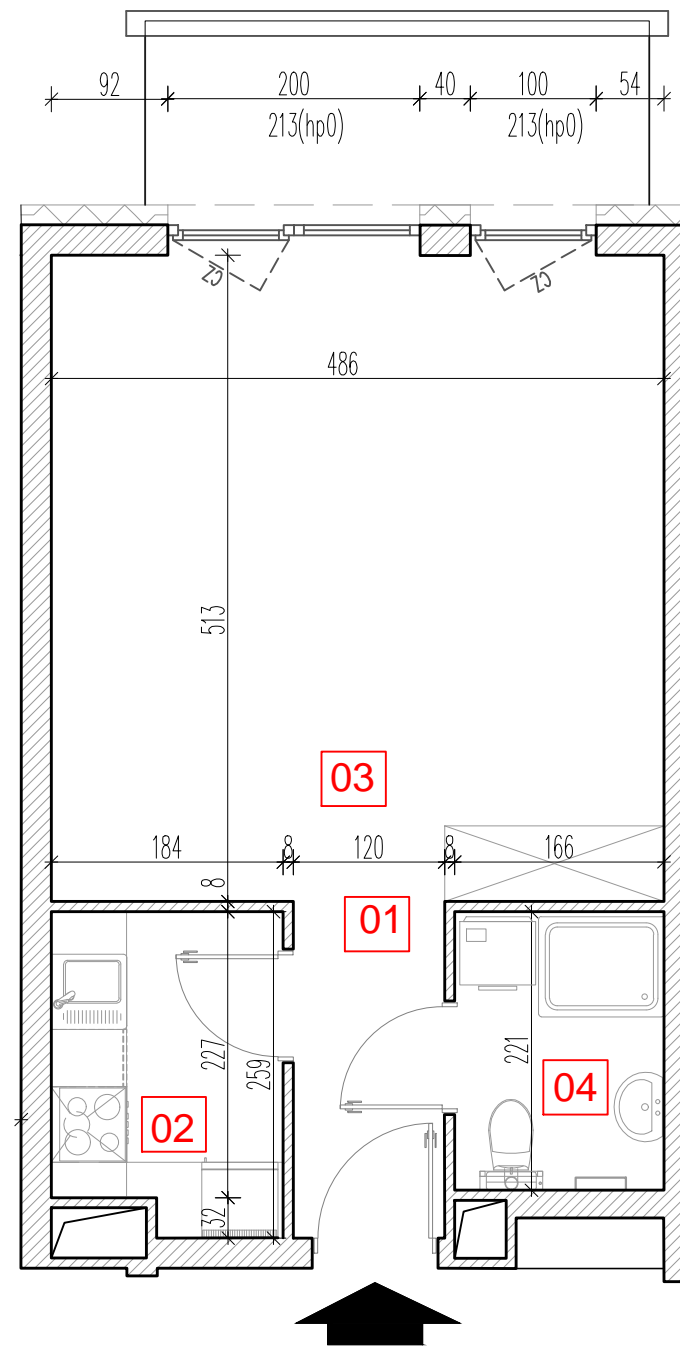

TARASY WILCZAK

BUDYNKI MIESZKALNE
POZNAŃ ul. Wilczak 16 A

LOKALIZACJA MIESZKANIA W BUDYNKU

ETAP 2

PIĘTRO	2
ILOŚĆ POKOI	1

01	Korytarz	3,36	m ²
02	Kuchnia	4,52	m ²
03	Pokój	25,38	m ²
04	Łazienka	3,73	m ²

36,99 m²

Balkon 5,35 m²

1pokój
M524

TRICO

TRICO sp. z o.o. SKA
ul. Na Miasteczku 12 61-144 Poznań
www.tarasywilczak.pl