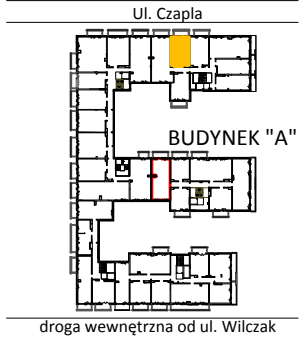

TARASY WILCZAK

BUDYNKI MIESZKALNE
POZNAŃ ul. Wilczak 16 A

LOKALIZACJA MIESZKANIA W BUDYNKU

ETAP 2

PIĘTRO	2
ILOŚĆ POKOI	1

01	Korytarz	3,36	m ²
02	Kuchnia	4,52	m ²
03	Pokój	25,38	m ²
04	Łazienka	3,73	m ²

36,99 m²