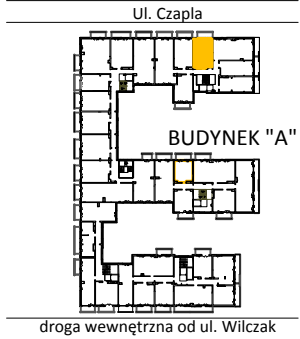

# TARASY WILCZAK

BUDYNKI MIESZKALNE  
POZNAŃ ul. Wilczak 16 A

LOKALIZACJA MIESZKANIA W BUDYNKU

ETAP 2

PIĘTRO	2
ILOŚĆ POKOI	1

01	Korytarz	3,36	m <sup>2</sup>
02	Kuchnia	4,52	m <sup>2</sup>
03	Pokój	25,40	m <sup>2</sup>
04	Łazienka	3,69	m <sup>2</sup>

36,97 m<sup>2</sup>

Balkon 5,83m<sup>2</sup>

1pokój  
**M523**

**TRICO**

TRICO sp. z o.o. SKA  
ul. Na Miasteczku 12 61-144 Poznań  
[www.tarasywilczak.pl](http://www.tarasywilczak.pl)