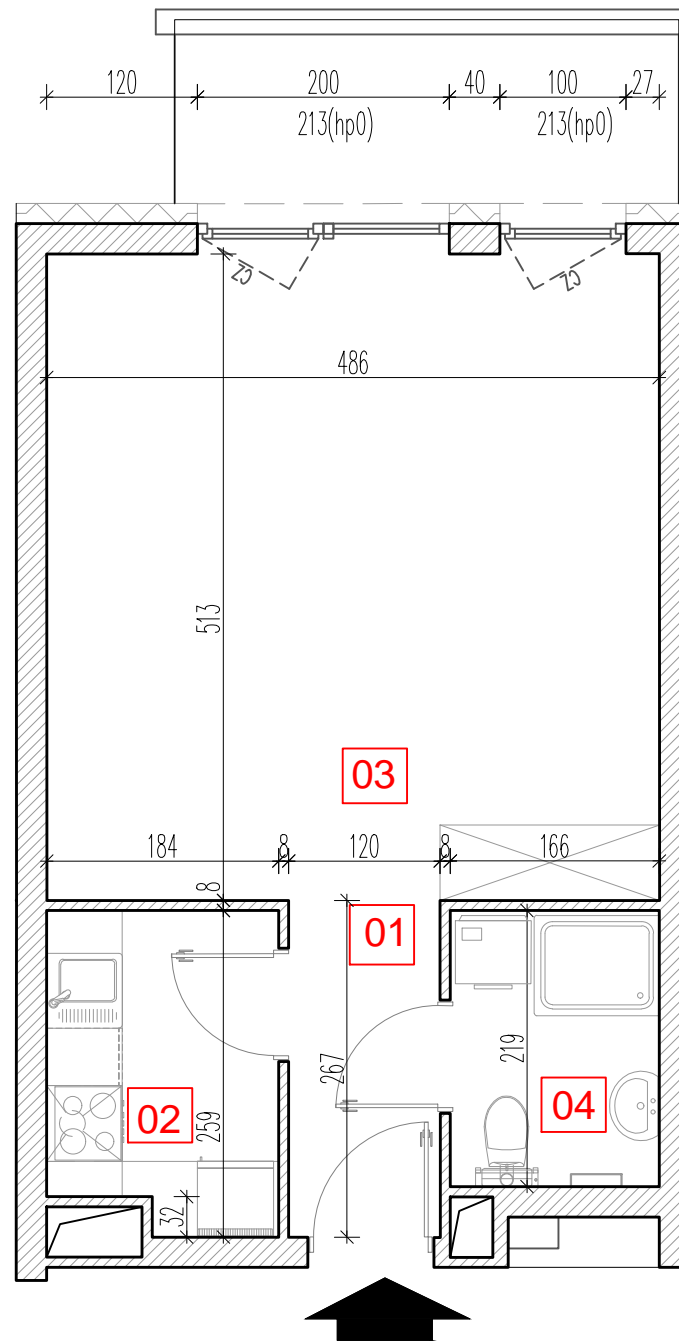

# TARASY WILCZAK

BUDYNKI MIESZKALNE  
POZNAŃ ul. Wilczak 16 A

LOKALIZACJA MIESZKANIA W BUDYNKU

ETAP 2

PIĘTRO	2
ILOŚĆ POKOI	1

01	Korytarz	3,36	m <sup>2</sup>
02	Kuchnia	4,52	m <sup>2</sup>
03	Pokój	25,40	m <sup>2</sup>
04	Łazienka	3,69	m <sup>2</sup>

36,97 m<sup>2</sup>

Balkon 5,83m<sup>2</sup>

1pokój  
**M523**

**TRICO**

TRICO sp. z o.o. SKA  
ul. Na Miasteczku 12 61-144 Poznań  
[www.tarasywilczak.pl](http://www.tarasywilczak.pl)