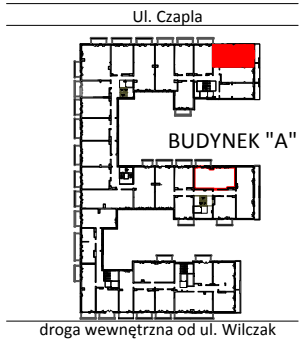

TARASY WILCZAK

3 pokoje **M522**

BUDYNKI MIESZKALNE
POZNAŃ ul. Wilczak 16 A

LOKALIZACJA MIESZKANIA W BUDYNKU

ETAP 2

PIĘTRO	2
ILOŚĆ POKOI	3

01 Korytarz	11,31 m ²
02 Pokój	9,60 m ²
03 Pokój	8,34 m ²
04 Pokój z aneksem	24,56 m ²
05 Łazienka	3,03 m ²