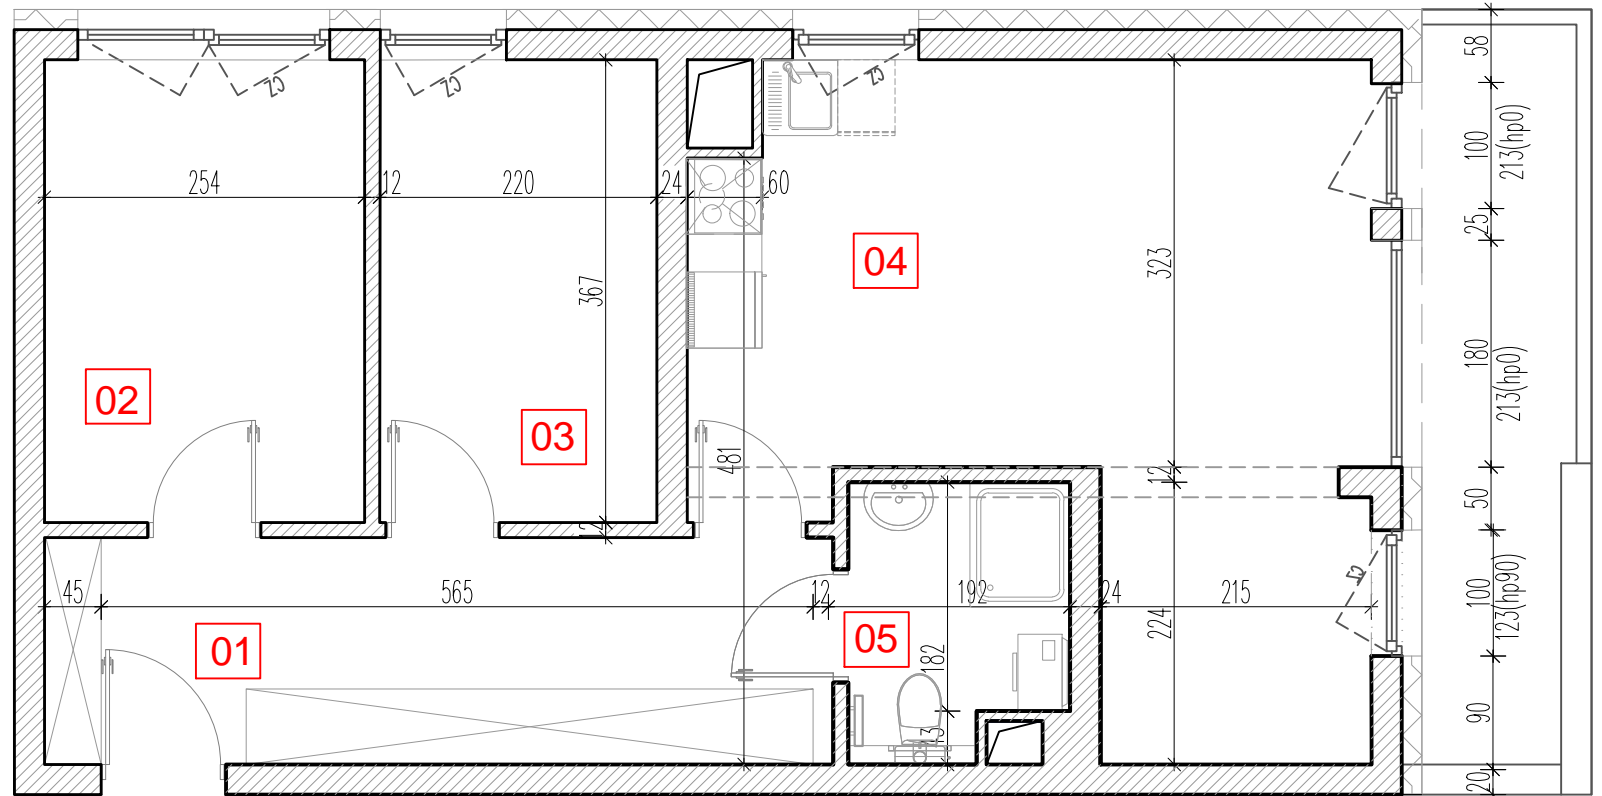

TARASY WILCZAK

3 pokoje **M522**

BUDYNKI MIESZKALNE
POZNAŃ ul. Wilczak 16 A

LOKALIZACJA MIESZKANIA W BUDYNKU

ETAP 2

PIĘTRO	2
ILOŚĆ POKOI	3

01 Korytarz	11,31 m ²
02 Pokój	9,60 m ²
03 Pokój	8,34 m ²
04 Pokój z aneksem	24,56 m ²
05 Łazienka	3,03 m ²

56,84 m²

Balkon 7,50m²

TRICO

TRICO sp. z o.o. SKA
ul. Na Miasteczku 12 61-144 Poznań
www.tarasywilczak.pl