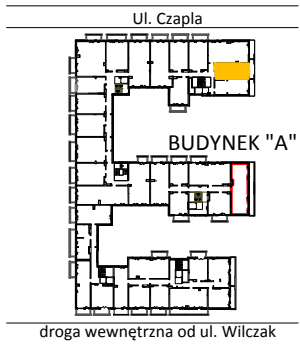

TARASY WILCZAK

1pokój **M521**

BUDYNKI MIESZKALNE
POZNAŃ ul. Wilczak 16 A

LOKALIZACJA MIESZKANIA W BUDYNKU

ETAP 2

PIĘTRO	2
ILOŚĆ POKOI	1

01	Korytarz	4,13 m ²
02	Kuchnia	4,53 m ²
03	Łazienka	3,43 m ²
04	Pokój	21,85 m ²