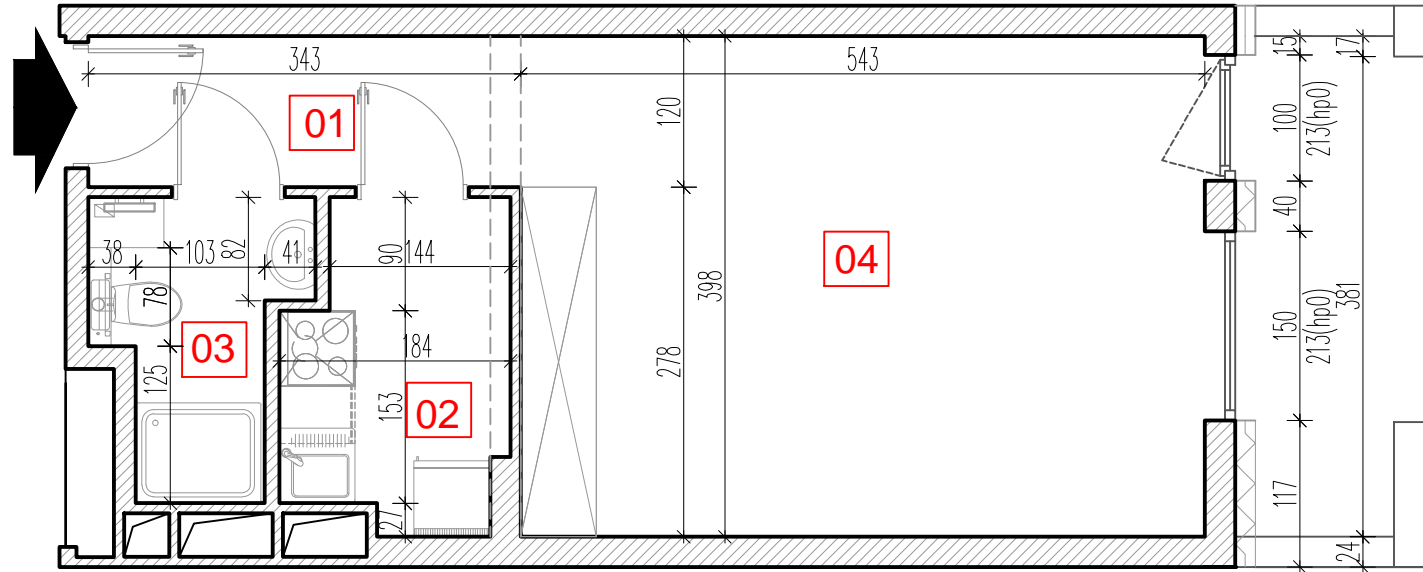

TARASY WILCZAK

1pokój **M521**

BUDYNKI MIESZKALNE
POZNAŃ ul. Wilczak 16 A

LOKALIZACJA MIESZKANIA W BUDYNKU

ETAP 2

PIĘTRO	2
ILOŚĆ POKOI	1

01	Korytarz	4,13 m ²
02	Kuchnia	4,53 m ²
03	Łazienka	3,43 m ²
04	Pokój	21,85 m ²

33,95 m²

Balkon 4,37m²

TRICO

TRICO sp. z o.o. SKA
ul. Na Miasteczku 12 61-144 Poznań
www.tarasywilczak.pl