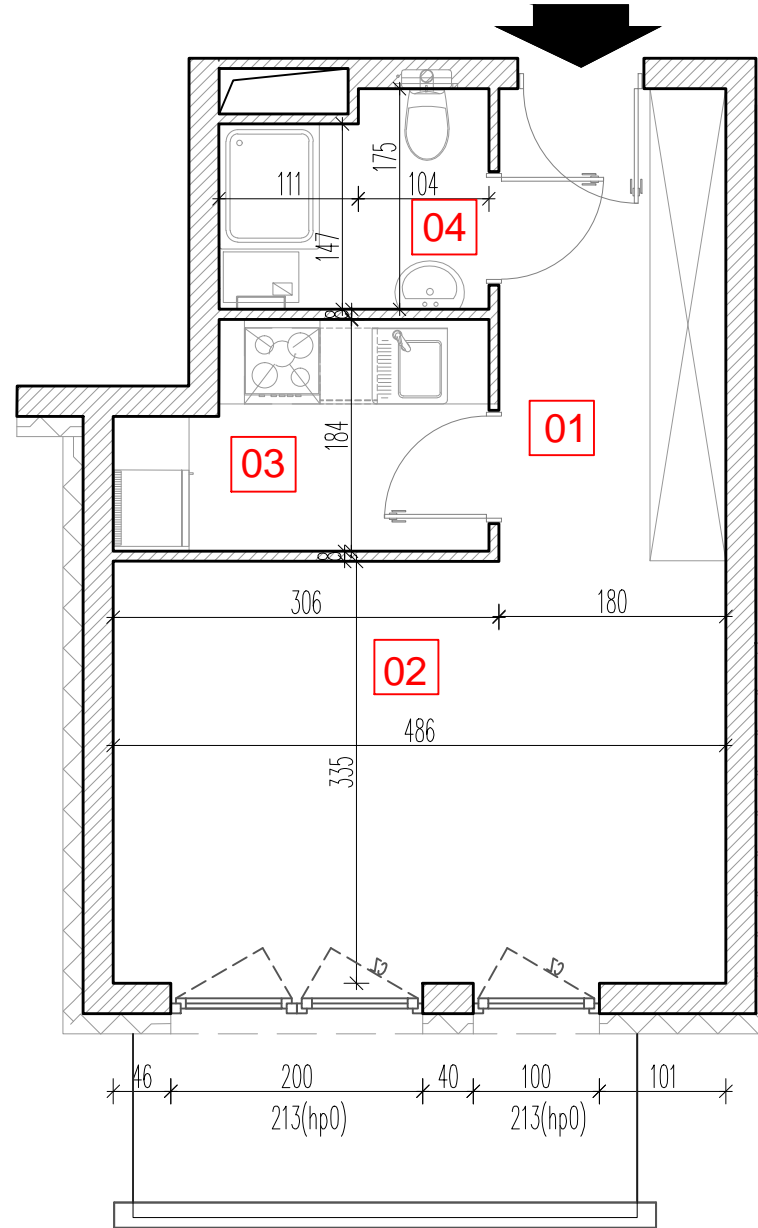

TARASY WILCZAK

1pokój **M516**

BUDYNKI MIESZKALNE
POZNAŃ ul. Wilczak 16 E

LOKALIZACJA MIESZKANIA W BUDYNKU

ETAP 2

PIĘTRO	1
ILOŚĆ POKOI	1

01	Korytarz	4,50 m ²
02	Pokój	18,94 m ²
03	Kuchnia	5,07 m ²
04	Łazienka	3,49 m ²

32,00 m²

Balkon 5,35 m²

TRICO

TRICO sp. z o.o. SKA
ul. Na Miasteczku 12 61-144 Poznań
www.tarasywilczak.pl