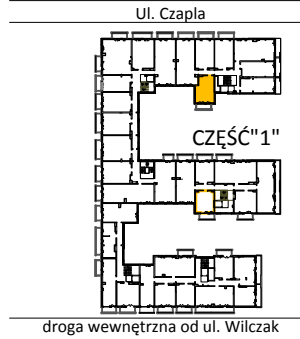

TARASY WILCZAK

1pokój **M516**

BUDYNKI MIESZKALNE
POZNAŃ ul. Wilczak 16 E

LOKALIZACJA MIESZKANIA W BUDYNKU

ETAP 2

PIĘTRO	1
ILOŚĆ POKOI	1

01	Korytarz	4,50 m ²
02	Pokój	18,94 m ²
03	Kuchnia	5,07 m ²
04	Łazienka	3,49 m ²