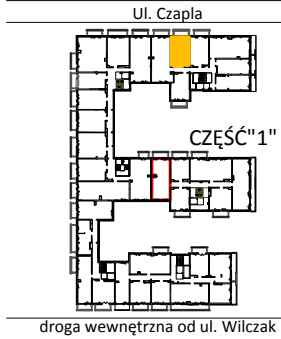

TARASY WILCZAK

BUDYNKI MIESZKALNE

POZNAŃ ul. Wilczak 16 E

LOKALIZACJA MIESZKANIA W BUDYNKU

ETAP 2

PIĘTRO	1
ILOŚĆ POKOI	1

01	Korytarz	3,36 m ²
02	Kuchnia	4,52 m ²
03	Pokój	25,38 m ²
04	Łazienka	3,73 m ²

36,99 m²