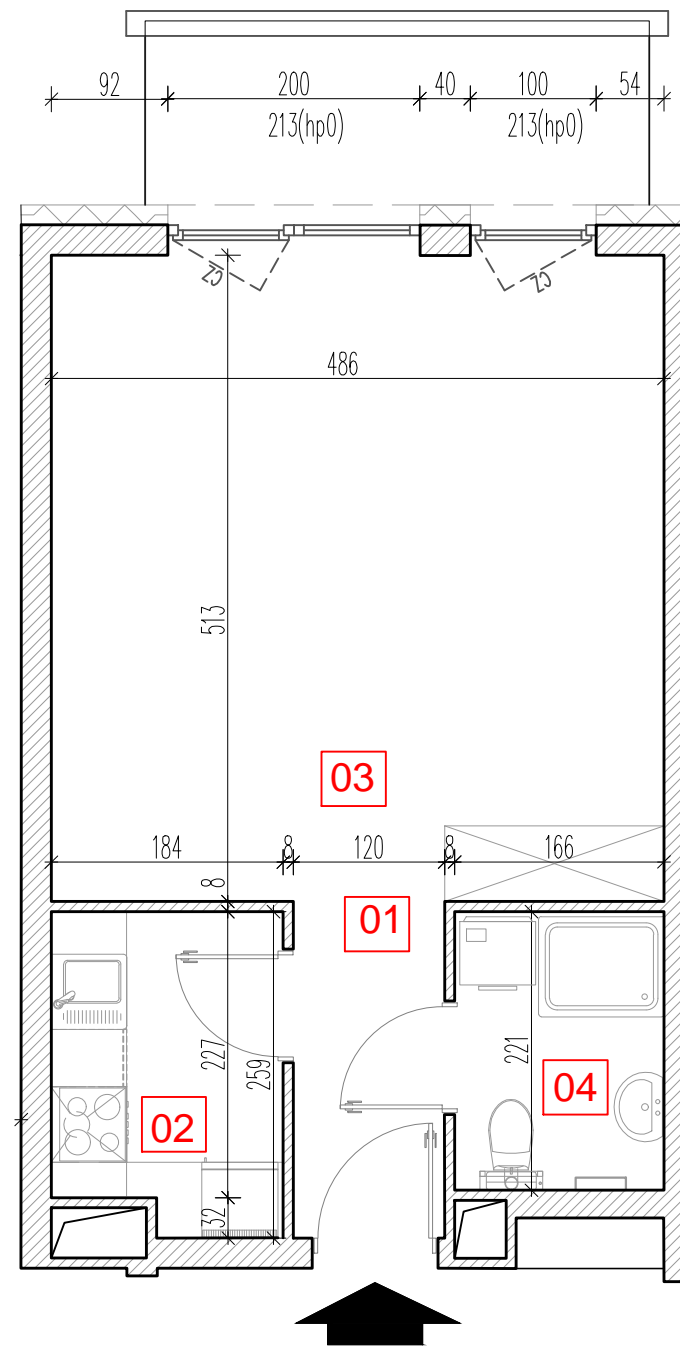

TARASY WILCZAK

BUDYNKI MIESZKALNE

POZNAŃ ul. Wilczak 16 E

LOKALIZACJA MIESZKANIA W BUDYNKU

ETAP 2

PIĘTRO	1
ILOŚĆ POKOI	1

01	Korytarz	3,36 m ²
02	Kuchnia	4,52 m ²
03	Pokój	25,38 m ²
04	Łazienka	3,73 m ²

36,99 m²

Balkon 5,35 m²

1pokój **M514**

TRICO

TRICO sp. z o.o. SKA
ul. Na Miasteczku 12 61-144 Poznań
www.tarasywilczak.pl