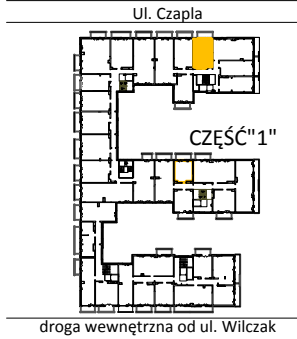

TARASY WILCZAK

BUDYNKI MIESZKALNE
POZNAŃ ul. Wilczak 16 E

LOKALIZACJA MIESZKANIA W BUDYNKU

ETAP 2

PIĘTRO	1
ILOŚĆ POKOI	1

01	Korytarz	3,36	m ²
02	Kuchnia	4,52	m ²
03	Pokój	25,40	m ²
04	Łazienka	3,69	m ²

36,97 m²