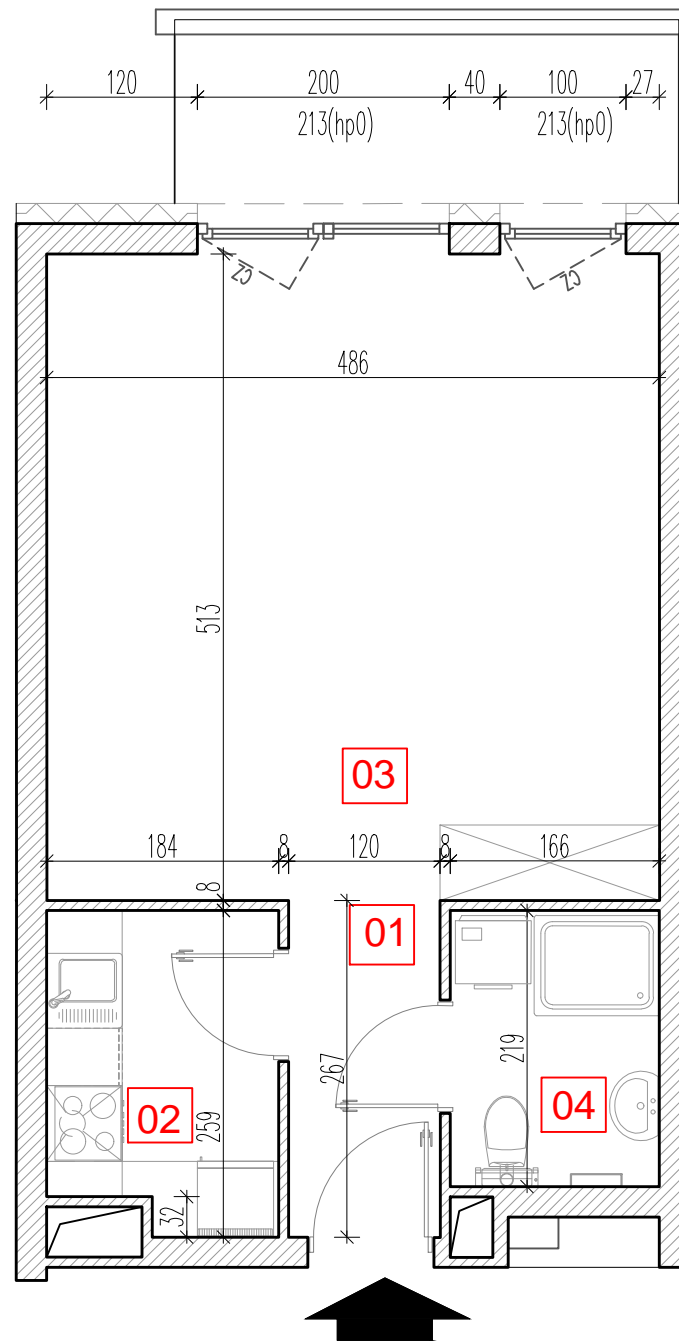

TARASY WILCZAK

BUDYNKI MIESZKALNE
POZNAŃ ul. Wilczak 16 E

LOKALIZACJA MIESZKANIA W BUDYNKU

ETAP 2

PIĘTRO	1
ILOŚĆ POKOI	1

01	Korytarz	3,36	m ²
02	Kuchnia	4,52	m ²
03	Pokój	25,40	m ²
04	Łazienka	3,69	m ²

36,97 m²

Balkon 5,83m²

1pokój **M513**

TRICO

TRICO sp. z o.o. SKA
ul. Na Miasteczku 12 61-144 Poznań
www.tarasywilczak.pl