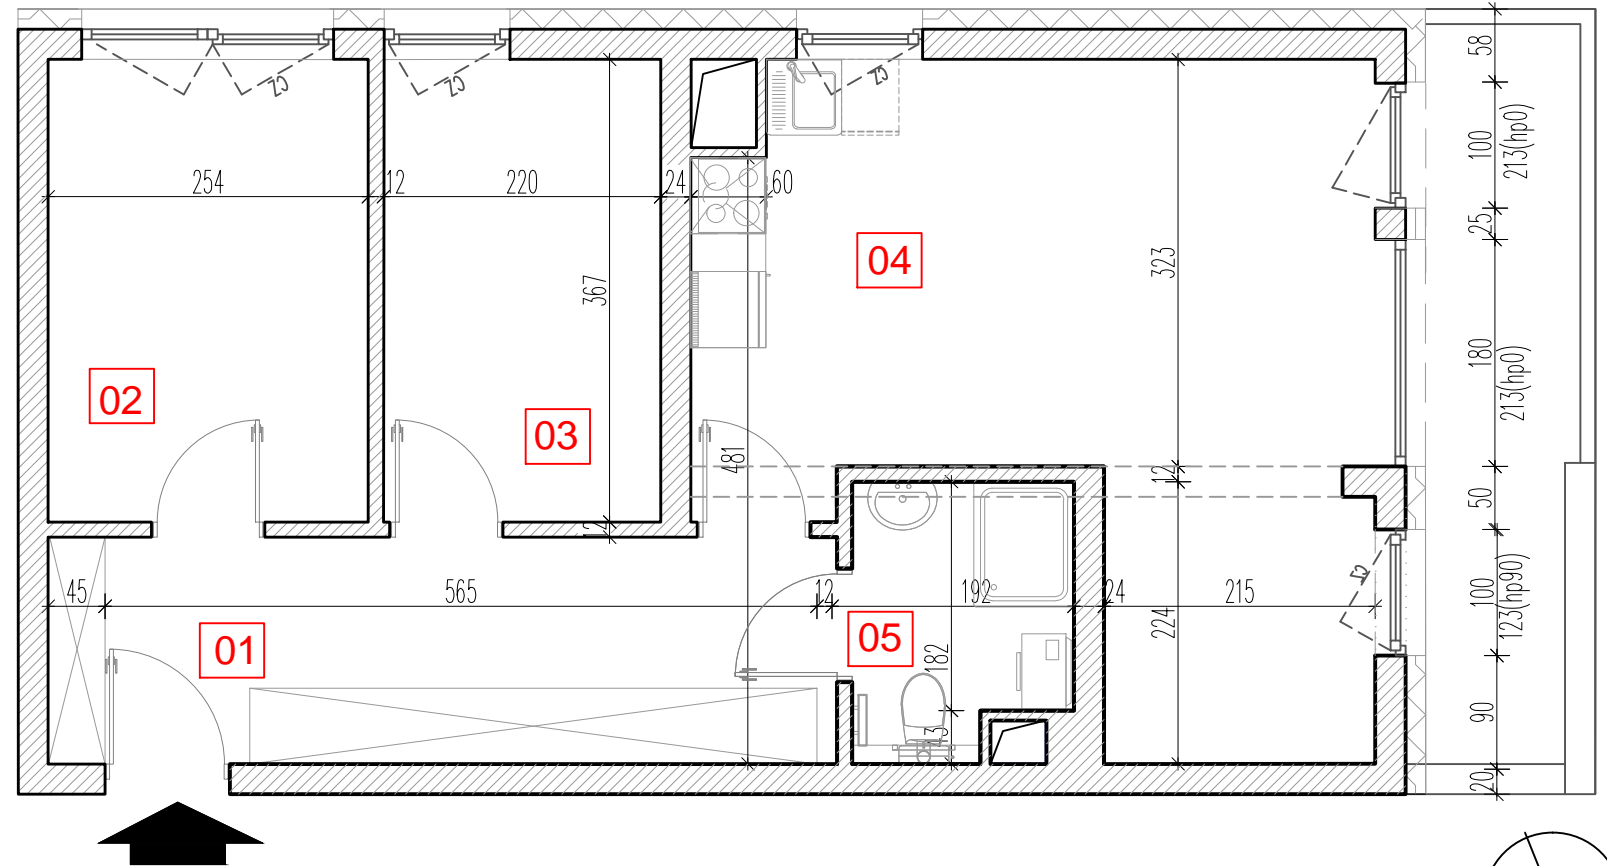

TARASY WILCZAK

3 pokoje **M512**

BUDYNKI MIESZKALNE
POZNAŃ ul. Wilczak 16 E

LOKALIZACJA MIESZKANIA W BUDYNKU

ETAP 2

PIĘTRO	1
ILUŚĆ POKOI	3
01 Korytarz	11,31 m ²
02 Pokój	9,60 m ²
03 Pokój	8,34 m ²
04 Pokój z aneksem	24,56 m ²
05 łazienka	3,03 m ²
	56,84 m²
Balkon	7,50m ²