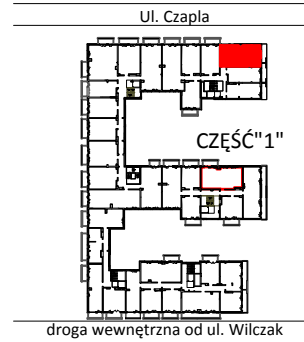

TARASY WILCZAK

3 pokoje **M512**

BUDYNKI MIESZKALNE
POZNAŃ ul. Wilczak 16 E

LOKALIZACJA MIESZKANIA W BUDYNKU

ETAP 2

PIĘTRO	1
ILUŚĆ POKOI	3
01 Korytarz	11,31 m ²
02 Pokój	9,60 m ²
03 Pokój	8,34 m ²
04 Pokój z aneksem	24,56 m ²
05 łazienka	3,03 m ²
	56,84 m²
Balkon	7,50m ²