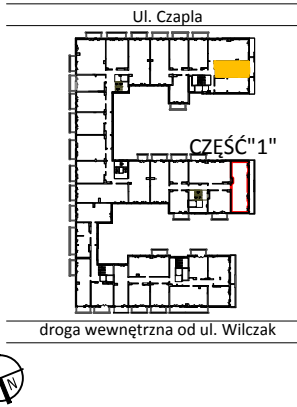

TARASY WILCZAK

1pokój **M511**

BUDYNKI MIESZKALNE
POZNAŃ ul. Wilczak 16 E

LOKALIZACJA MIESZKANIA W BUDYNKU

ETAP 2

PIĘTRO	1
ILOŚĆ POKOI	1

01	Korytarz	4,13 m ²
02	Kuchnia	4,53 m ²
03	Łazienka	3,43 m ²
04	Pokój	21,85 m ²

33,95 m²

Balkon 4,37m²

TRICO

TRICO sp. z o.o. SKA
ul. Na Miasteczku 12 61-144 Poznań
www.tarasywilczak.pl