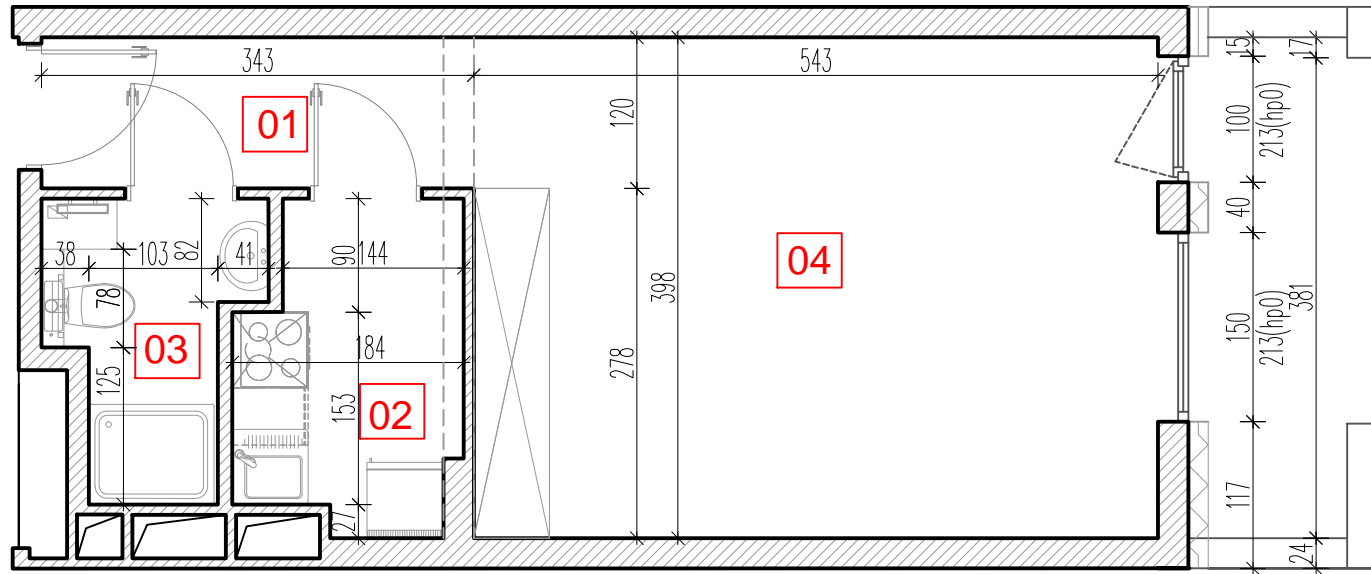

TARASY WILCZAK

1pokój **M511**

BUDYNKI MIESZKALNE
POZNAŃ ul. Wilczak 16 E

LOKALIZACJA MIESZKANIA W BUDYNKU

ETAP 2

PIĘTRO	1
ILOŚĆ POKOI	1

01	Korytarz	4,13 m ²
02	Kuchnia	4,53 m ²
03	Łazienka	3,43 m ²
04	Pokój	21,85 m ²

33,95 m²

Balkon 4,37m²

TRICO

TRICO sp. z o.o. SKA
ul. Na Miasteczku 12 61-144 Poznań
www.tarasywilczak.pl