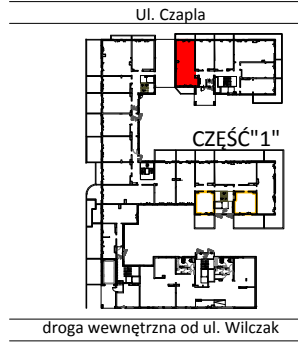

TARASY WILCZAK

3 pokoje **M505**

BUDYNKI MIESZKALNE
POZNAŃ ul. Wilczak 16 E

LOKALIZACJA MIESZKANIA W BUDYNKU

ETAP 2

PIĘTRO	0
ILOŚĆ POKOI	3

01	Korytarz	9,56	m ²
02	Pokój z aneksem	20,08	m ²
03	Łazienka	5,00	m ²
04	Pokój	15,20	m ²
05	Pokój	10,25	m ²