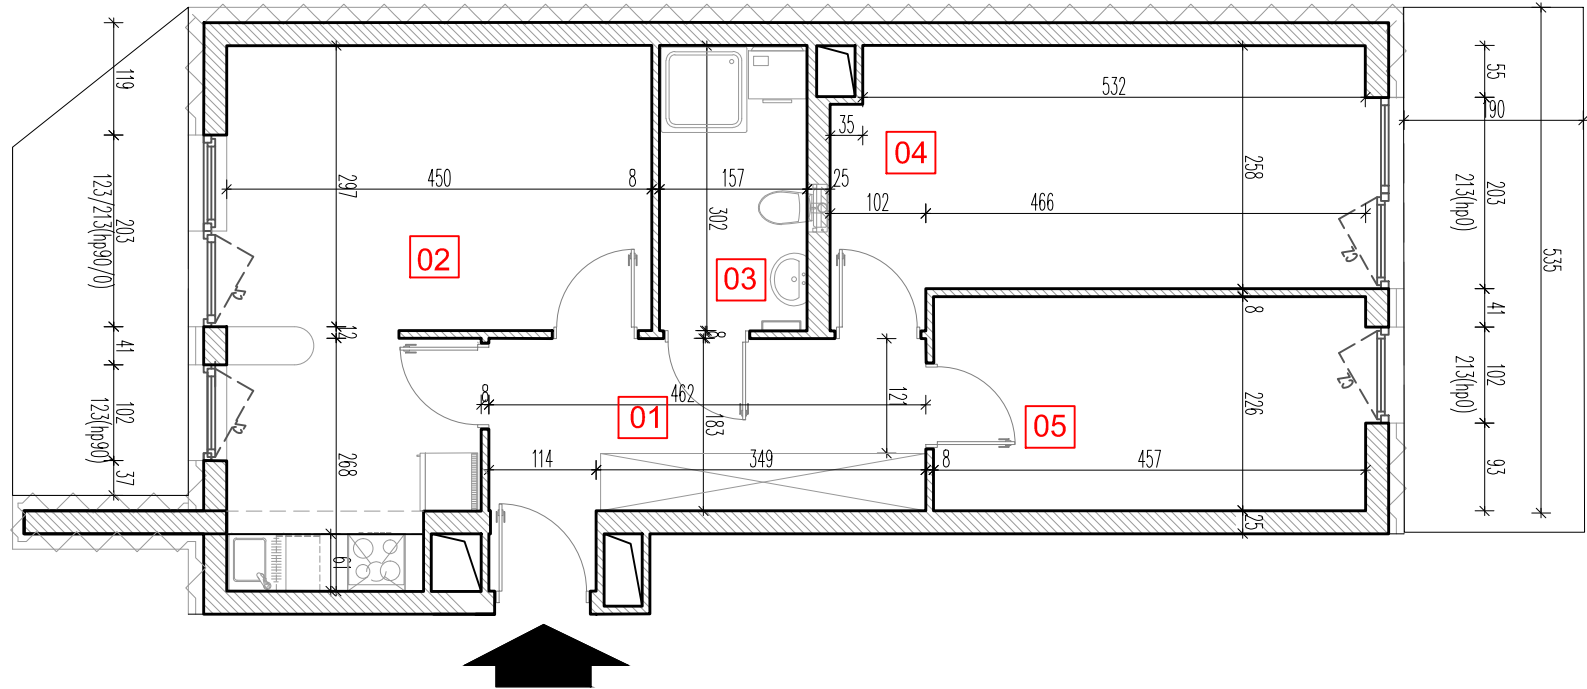

TARASY WILCZAK

3 pokoje **M505**

BUDYNKI MIESZKALNE
POZNAŃ ul. Wilczak 16 E

LOKALIZACJA MIESZKANIA W BUDYNKU

ETAP 2

PIĘTRO	0
ILOŚĆ POKOI	3

01	Korytarz	9,56	m ²
02	Pokój z aneksem	20,08	m ²
03	Łazienka	5,00	m ²
04	Pokój	15,20	m ²
05	Pokój	10,25	m ²

60,09 m²

Ogródek 18,80 m²

TRICO

TRICO sp. z o.o. SKA
ul. Na Miasteczku 12 61-144 Poznań
www.tarasywilczak.pl