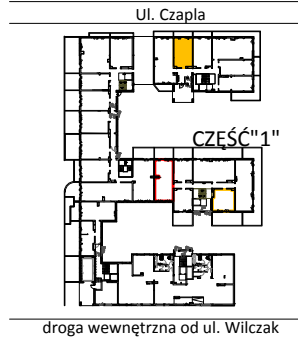

# TARASY WILCZAK

1pokój **M504**

BUDYNKI MIESZKALNE  
POZNAŃ ul. Wilczak 16 E

LOKALIZACJA MIESZKANIA W BUDYNKU

ETAP 2

PIĘTRO	0
ILOŚĆ POKOI	1

01	Korytarz	3,36 m <sup>2</sup>
02	Kuchnia	4,52 m <sup>2</sup>
03	Pokój	25,38 m <sup>2</sup>
04	Łazienka	3,73 m <sup>2</sup>