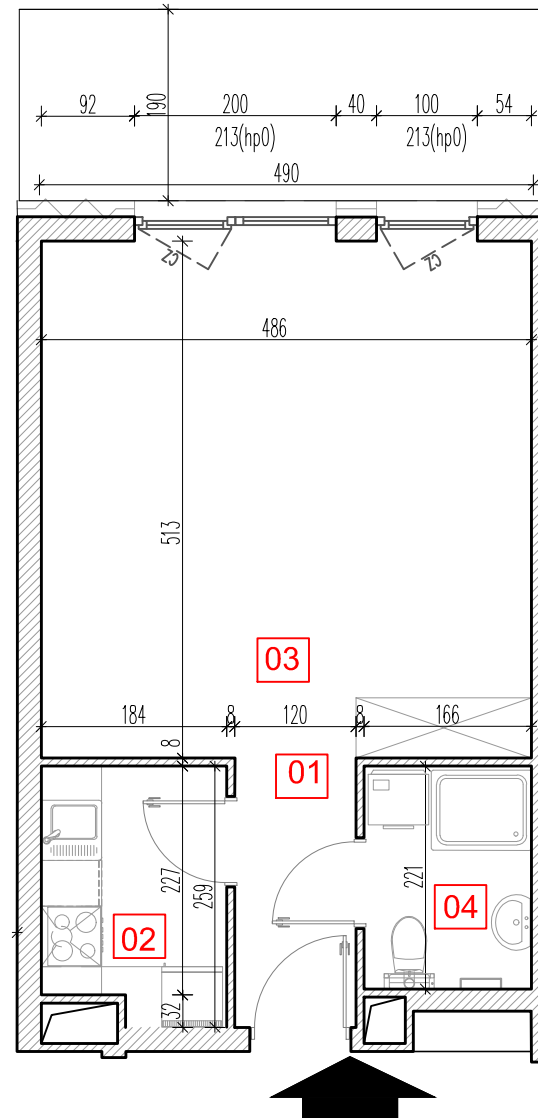

# TARASY WILCZAK

1pokój **M504**

BUDYNKI MIESZKALNE  
POZNAŃ ul. Wilczak 16 E

LOKALIZACJA MIESZKANIA W BUDYNKU

ETAP 2

PIĘTRO	0
ILOŚĆ POKOI	1

01	Korytarz	3,36 m <sup>2</sup>
02	Kuchnia	4,52 m <sup>2</sup>
03	Pokój	25,38 m <sup>2</sup>
04	Łazienka	3,73 m <sup>2</sup>

36,99 m<sup>2</sup>

Ogródek 10,06 m<sup>2</sup>

**TRICO**

TRICO sp. z o.o. SKA  
ul. Na Miasteczku 12 61-144 Poznań  
[www.tarasywilczak.pl](http://www.tarasywilczak.pl)