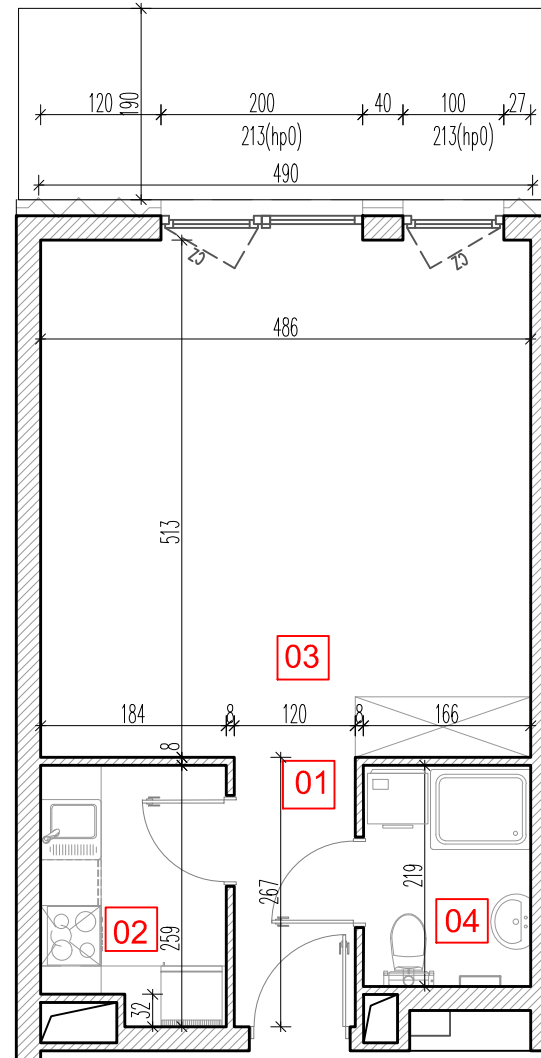

# TARASY WILCZAK

1pokój **M503**

BUDYNKI MIESZKALNE  
POZNAŃ ul. Wilczak 16 E

LOKALIZACJA MIESZKANIA W BUDYNKU

ETAP 2

PIĘTRO	0
ILOŚĆ POKOI	1

01	Korytarz	3,36 m <sup>2</sup>
02	Kuchnia	4,52 m <sup>2</sup>
03	Pokój	25,40 m <sup>2</sup>
04	Łazienka	3,69 m <sup>2</sup>

36,97 m<sup>2</sup>

Ogródek 10,07 m<sup>2</sup>

**TRICO**

TRICO sp. z o.o. SKA  
ul. Na Miasteczku 12 61-144 Poznań  
[www.tarasywilczak.pl](http://www.tarasywilczak.pl)