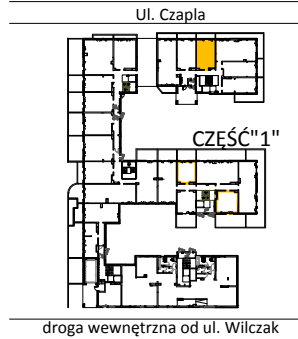

# TARASY WILCZAK

1pokój **M503**

BUDYNKI MIESZKALNE  
POZNAŃ ul. Wilczak 16 E

LOKALIZACJA MIESZKANIA W BUDYNKU

ETAP 2

PIĘTRO	0
ILOŚĆ POKOI	1

01	Korytarz	3,36 m <sup>2</sup>
02	Kuchnia	4,52 m <sup>2</sup>
03	Pokój	25,40 m <sup>2</sup>
04	Łazienka	3,69 m <sup>2</sup>