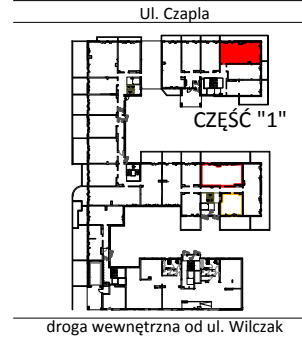

TARASY WILCZAK

3 pokoje **M502**

BUDYNKI MIESZKALNE
POZNAŃ ul. Wilczak 16 E

LOKALIZACJA MIESZKANIA W BUDYNKU

ETAP 2

| | |
|-------------|---|
| PIĘTRO | 0 |
| ILOŚĆ POKOI | 3 |

| | | |
|----|-----------------|----------------------|
| 01 | Korytarz | 11,31 m ² |
| 02 | Pokój | 9,60 m ² |
| 03 | Pokój | 8,34 m ² |
| 04 | Pokój z aneksem | 24,56 m ² |
| 05 | Łazienka | 3,03 m ² |