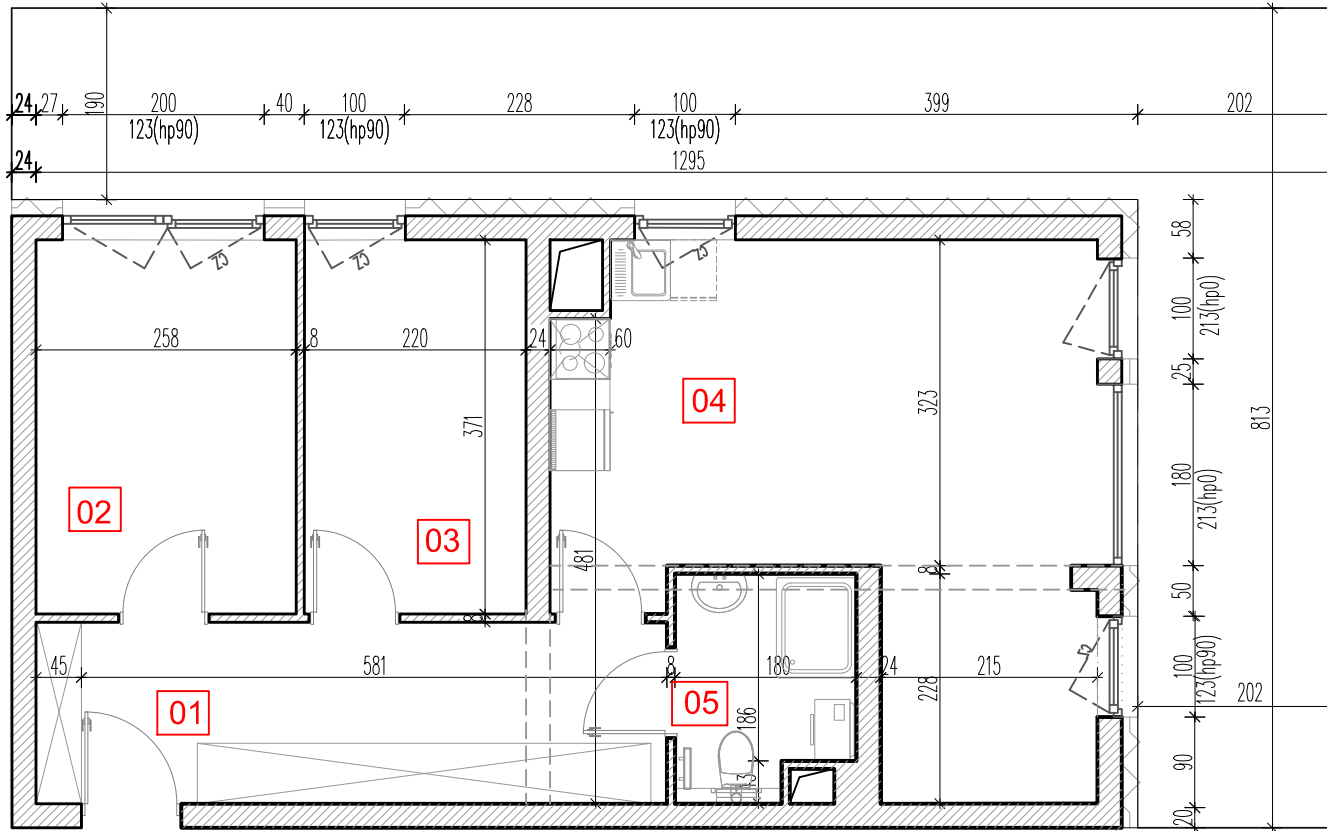

TARASY WILCZAK

3 pokoje **M502**

BUDYNKI MIESZKALNE
POZNAŃ ul. Wilczak 16 E

LOKALIZACJA MIESZKANIA W BUDYNKU

ETAP 2

| | |
|-------------|---|
| PIĘTRO | 0 |
| ILOŚĆ POKOI | 3 |

| | | |
|----|-----------------|----------------------|
| 01 | Korytarz | 11,31 m ² |
| 02 | Pokój | 9,60 m ² |
| 03 | Pokój | 8,34 m ² |
| 04 | Pokój z aneksem | 24,56 m ² |
| 05 | Łazienka | 3,03 m ² |

56,84 m²

Ogródek 37,65m²

TRICO

TRICO sp. z o.o. SKA
ul. Na Miasteczku 12 61-144 Poznań
www.tarasywilczak.pl