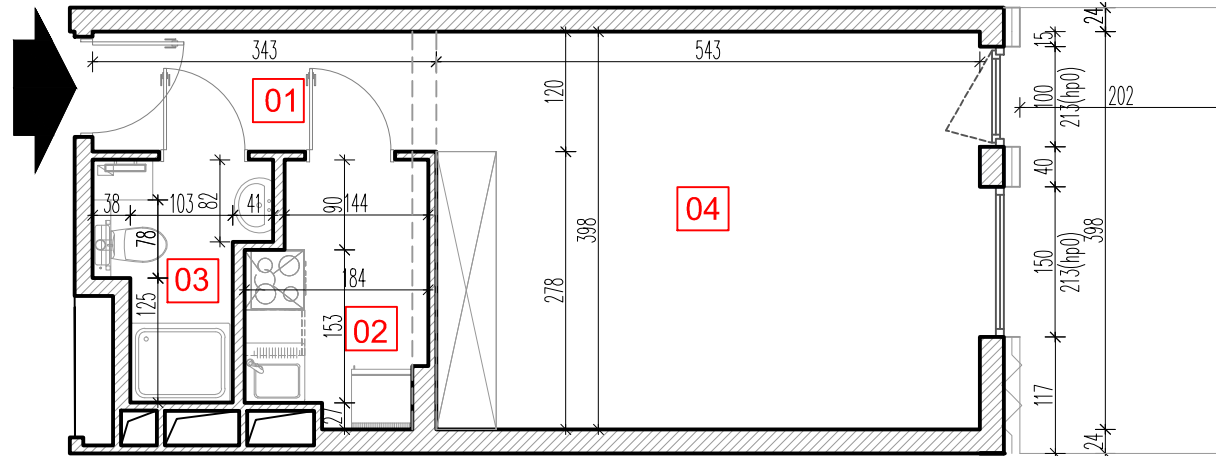

TARASY WILCZAK

1pokój **M501**

BUDYNKI MIESZKALNE
POZNAŃ ul. Wilczak 16 E

LOKALIZACJA MIESZKANIA W BUDYNKU

ETAP 2

PIĘTRO	0
ILOŚĆ POKOI	1

01	Korytarz	4,13 m ²
02	Kuchnia	4,53 m ²
03	Łazienka	3,43 m ²
04	Pokój	21,85 m ²

33,95 m²

Ogródek 9,00m²

TRICO

TRICO sp. z o.o. SKA
ul. Na Miasteczku 12 61-144 Poznań
www.tarasywilczak.pl