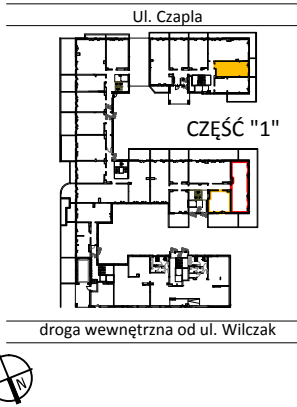

TARASY WILCZAK

1pokój **M501**

BUDYNKI MIESZKALNE
POZNAŃ ul. Wilczak 16 E

LOKALIZACJA MIESZKANIA W BUDYNKU

ETAP 2

PIĘTRO	0
ILOŚĆ POKOI	1

01	Korytarz	4,13 m ²
02	Kuchnia	4,53 m ²
03	Łazienka	3,43 m ²
04	Pokój	21,85 m ²