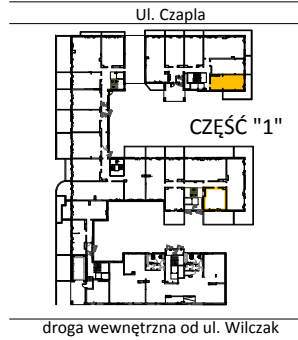

TARASY WILCZAK

1pokój **M500**

BUDYNKI MIESZKALNE
POZNAŃ ul. Wilczak 16 E

LOKALIZACJA MIESZKANIA W BUDYNKU

ETAP 2

PIĘTRO	0
ILOŚĆ POKOI	1

01	Korytarz	9,06 m ²
02	Łazienka	3,70 m ²
03	Kuchnia	4,40 m ²
04	Pokój	21,76 m ²