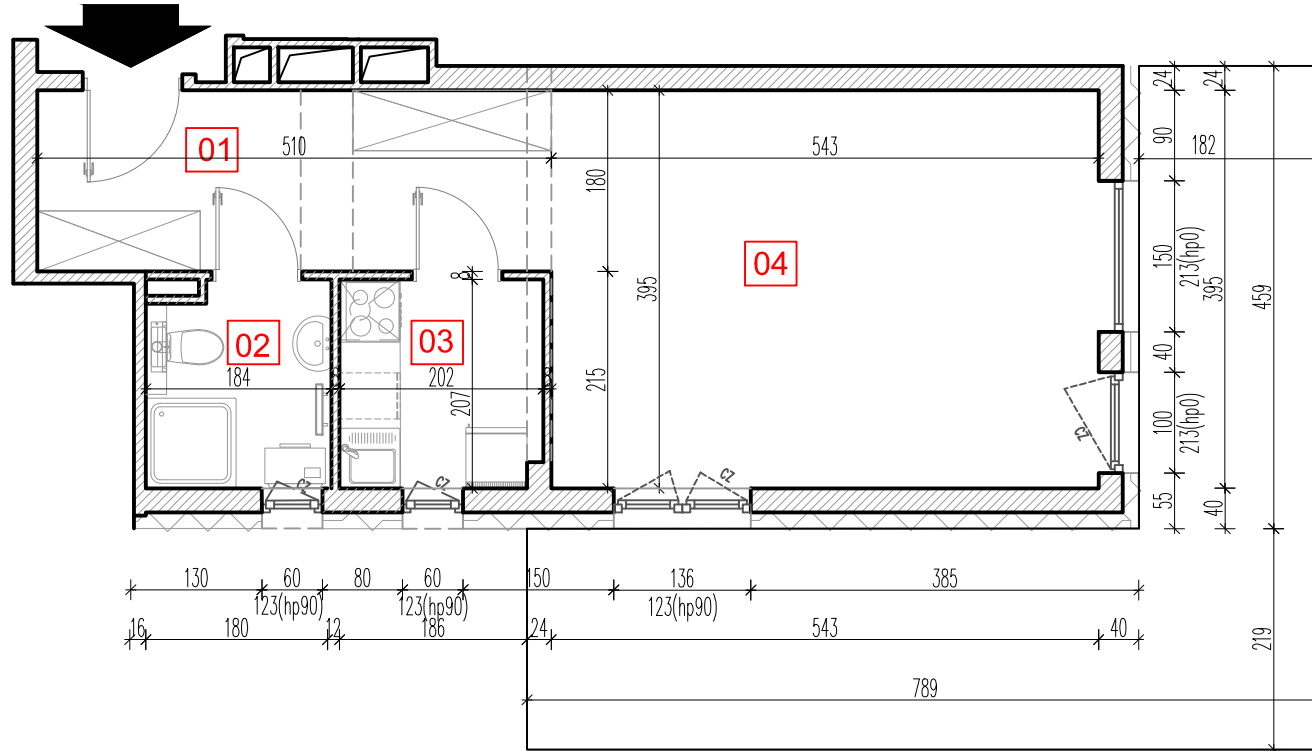

TARASY WILCZAK

1pokój **M500**

BUDYNKI MIESZKALNE
POZNAŃ ul. Wilczak 16 E

LOKALIZACJA MIESZKANIA W BUDYNKU

ETAP 2

PIĘTRO	0
ILOŚĆ POKOI	1

01	Korytarz	9,06 m ²
02	Łazienka	3,70 m ²
03	Kuchnia	4,40 m ²
04	Pokój	21,76 m ²

38,92 m²

Ogródek 25,64m²

TRICO

TRICO sp. z o.o. SKA
ul. Na Miasteczku 12 61-144 Poznań
www.tarasywilczak.pl