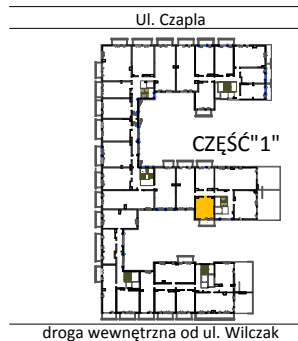

TARASY WILCZAK

1pokój **M464**

BUDYNKI MIESZKALNE
POZNAŃ ul. Wilczak 16 D

LOKALIZACJA MIESZKANIA W BUDYNKU

ETAP 1

PIĘTRO: 6

ILOŚĆ POKOI: 1

01	Korytarz	2,88	m ²
02	Pokój	17,26	m ²
03	Kuchnia	3,83	m ²
04	Łazienka	3,52	m ²