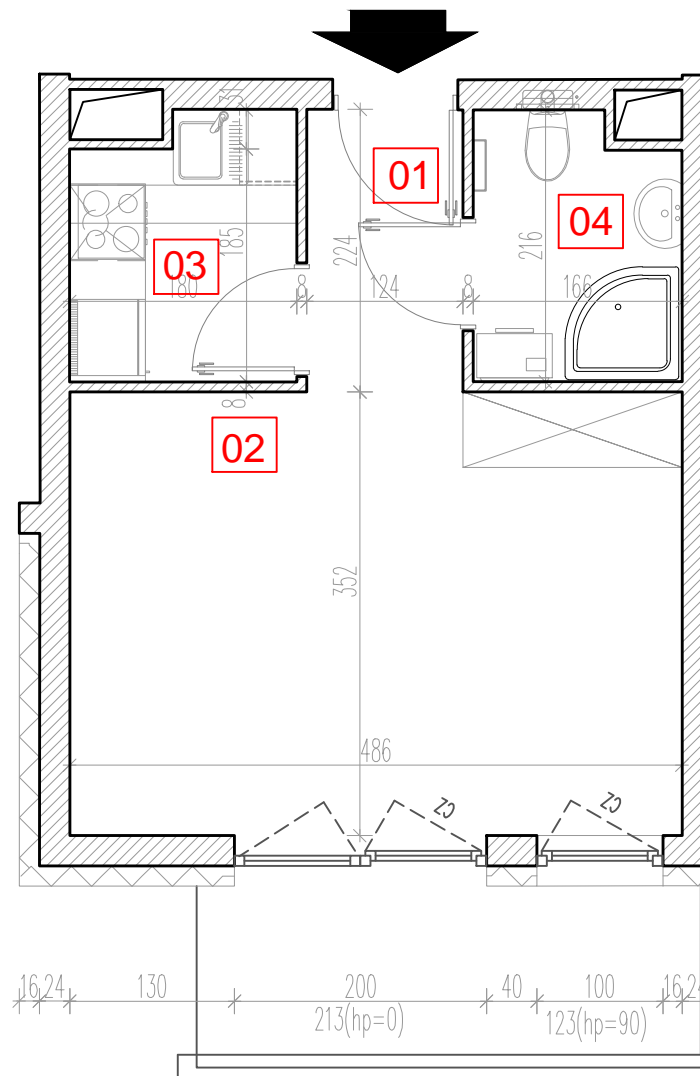

TARASY WILCZAK

1pokój **M464**

BUDYNKI MIESZKALNE
POZNAŃ ul. Wilczak 16 D

LOKALIZACJA MIESZKANIA W BUDYNKU

ETAP 1

PIĘTRO: 6

ILOŚĆ POKOI: 1

01	Korytarz	2,88	m ²
02	Pokój	17,26	m ²
03	Kuchnia	3,83	m ²
04	Łazienka	3,52	m ²

27,49 m²

Balkon 5,36 m²

TRICO

TRICO sp. z o.o. SKA
ul. Na Miasteczku 12 61-144 Poznań
www.tarasywilczak.pl