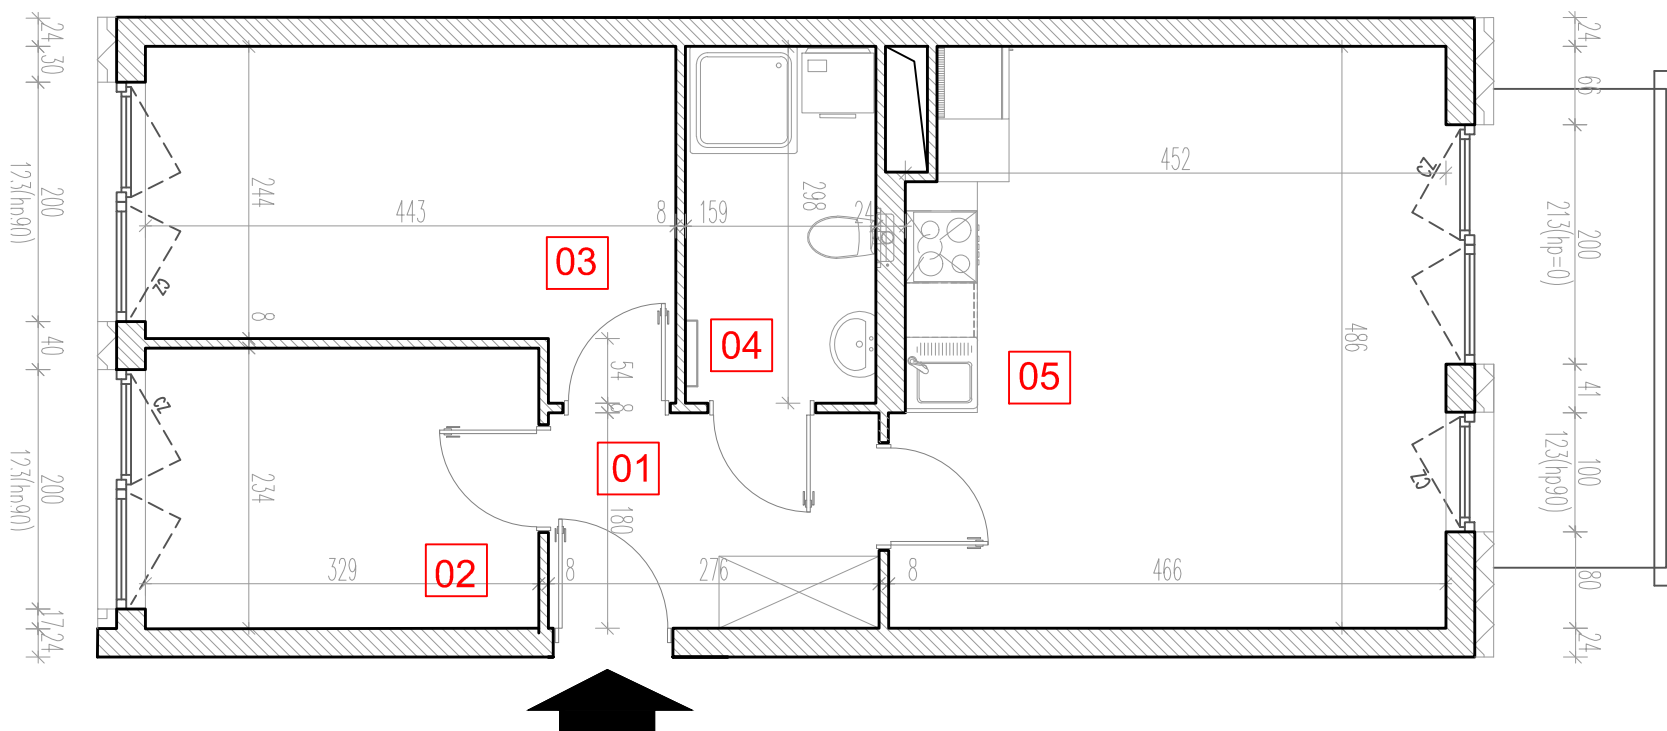

TARASY WILCZAK

3 pokoje **M463**

BUDYNKI MIESZKALNE
POZNAŃ ul. Wilczak 16 D

LOKALIZACJA MIESZKANIA W BUDYNKU

ETAP 1

PIĘTRO: 6

ILOŚĆ POKOI: 3

01	Korytarz	5,31	m ²
02	Pokój	7,84	m ²
03	Pokój	11,60	m ²
04	Łazienka	4,95	m ²
05	Pokój z aneksem	22,26	m ²

51,96 m²

Balkon 5,36 m²

TRICO

TRICO sp. z o.o. SKA
ul. Na Miasteczku 12 61-144 Poznań
www.tarasywilczak.pl