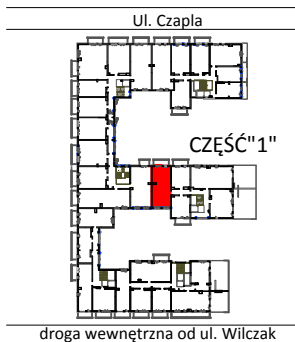

TARASY WILCZAK

3 pokoje **M463**

BUDYNKI MIESZKALNE
POZNAŃ ul. Wilczak 16 D

LOKALIZACJA MIESZKANIA W BUDYNKU

ETAP 1

PIĘTRO: 6

ILOŚĆ POKOI: 3

01	Korytarz	5,31	m ²
02	Pokój	7,84	m ²
03	Pokój	11,60	m ²
04	Łazienka	4,95	m ²
05	Pokój z aneksem	22,26	m ²