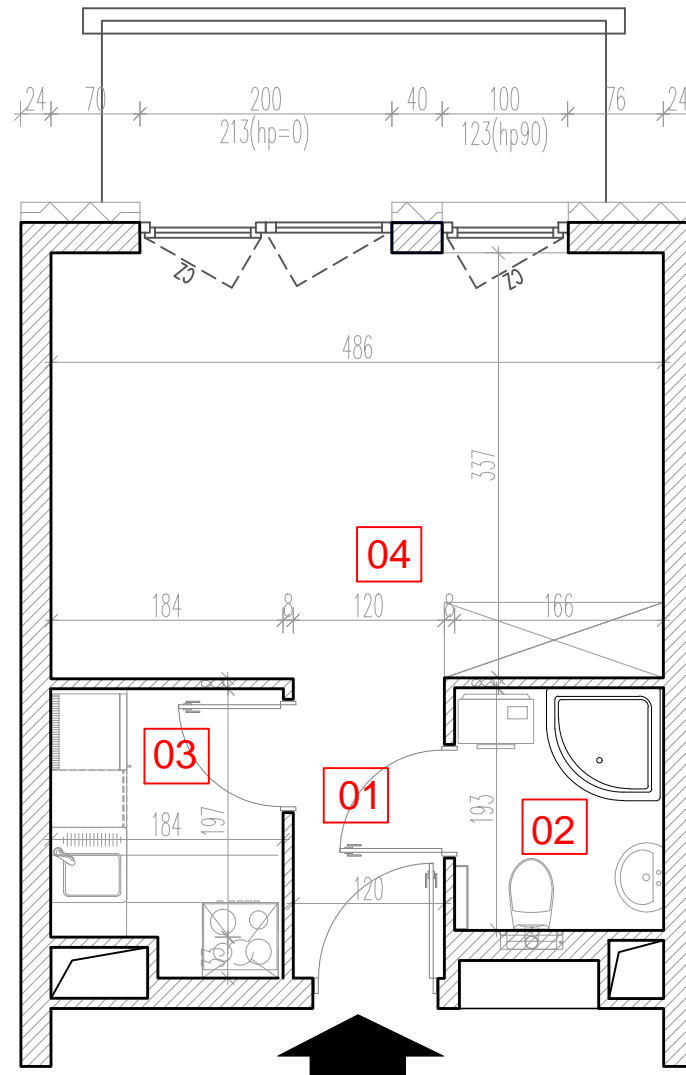

# TARASY WILCZAK

1pokój **M462**

BUDYNKI MIESZKALNE  
POZNAŃ ul. Wilczak 16 D

LOKALIZACJA MIESZKANIA W BUDYNKU

ETAP 1

PIĘTRO: 6

ILOŚĆ POKOI: 1

01	Korytarz	2,98	m <sup>2</sup>
02	Łazienka	3,25	m <sup>2</sup>
03	Kuchnia	3,98	m <sup>2</sup>
04	Pokój	16,79	m <sup>2</sup>

27,00 m<sup>2</sup>

Balkon 5,36 m<sup>2</sup>

**TRICO**

TRICO sp. z o.o. SKA  
ul. Na Miasteczku 12 61-144 Poznań  
[www.tarasywilczak.pl](http://www.tarasywilczak.pl)