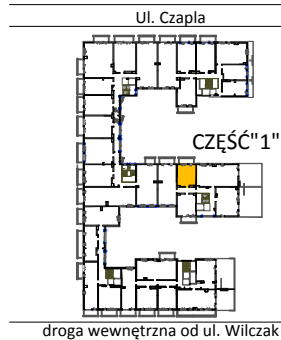

# TARASY WILCZAK

1pokój **M462**

BUDYNKI MIESZKALNE  
POZNAŃ ul. Wilczak 16 D

LOKALIZACJA MIESZKANIA W BUDYNKU

ETAP 1

PIĘTRO: 6

ILOŚĆ POKOI: 1

01	Korytarz	2,98	m <sup>2</sup>
02	Łazienka	3,25	m <sup>2</sup>
03	Kuchnia	3,98	m <sup>2</sup>
04	Pokój	16,79	m <sup>2</sup>

27,00 m<sup>2</sup>

Balkon 5,36 m<sup>2</sup>

**TRICO**

TRICO sp. z o.o. SKA  
ul. Na Miasteczku 12 61-144 Poznań  
[www.tarasywilczak.pl](http://www.tarasywilczak.pl)