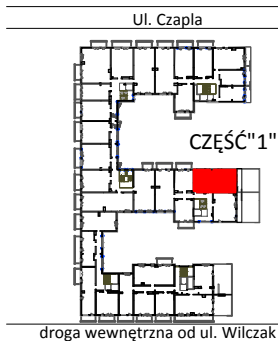

TARASY WILCZAK

3 pokoje **M461**

BUDYNKI MIESZKALNE

POZNAŃ ul. Wilczak 16 D

LOKALIZACJA MIESZKANIA W BUDYNKU

ETAP 1

PIĘTRO: 6

ILOŚĆ POKOI: 3

01	Korytarz	6,31 m ²
02	Łazienka	3,50 m ²
03	Pokój	10,22 m ²
04	Pokój	8,56 m ²
05	Pokój z aneksem	33,23 m ²

61,82 m²

Balkon 7,60m²

TRICO

TRICO sp. z o.o. SKA
ul. Na Miasteczku 12 61-144 Poznań
www.tarasywilczak.pl