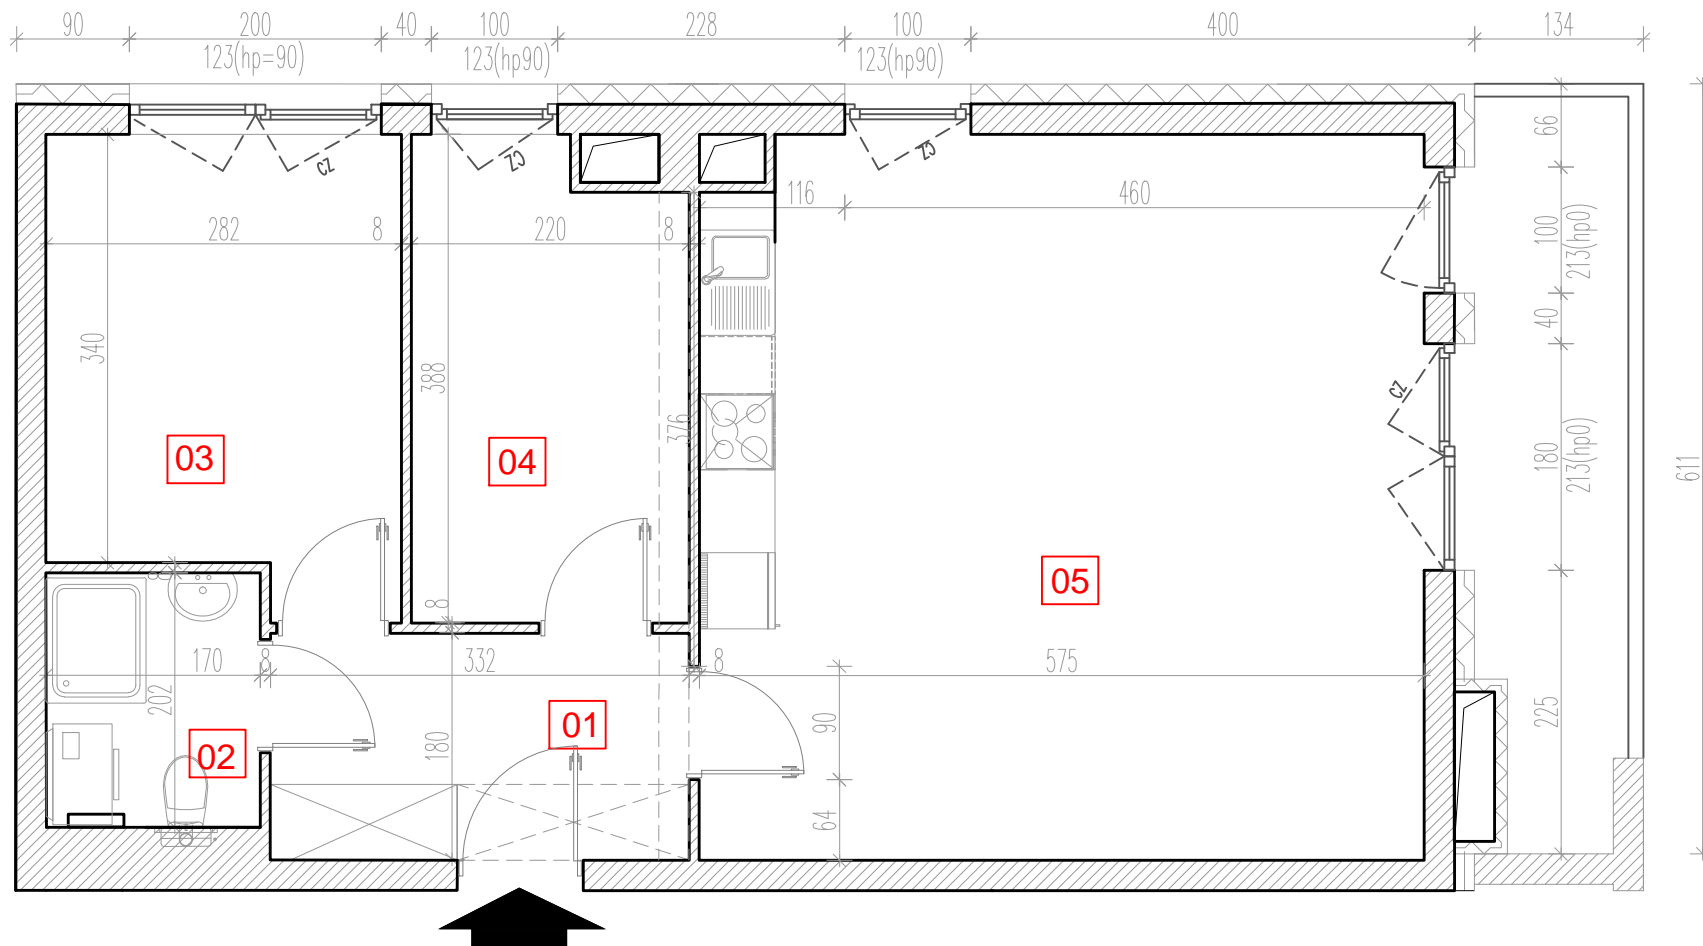

TARASY WILCZAK

3 pokoje **M461**

BUDYNKI MIESZKALNE

POZNAŃ ul. Wilczak 16 D

LOKALIZACJA MIESZKANIA W BUDYNKU

ETAP 1

PIĘTRO: 6

ILOŚĆ POKOI: 3

01	Korytarz	6,31 m ²
02	Łazienka	3,50 m ²
03	Pokój	10,22 m ²
04	Pokój	8,56 m ²
05	Pokój z aneksem	33,23 m ²

61,82 m²

Balkon 7,60m²

TRICO

TRICO sp. z o.o. SKA
ul. Na Miasteczku 12 61-144 Poznań
www.tarasywilczak.pl