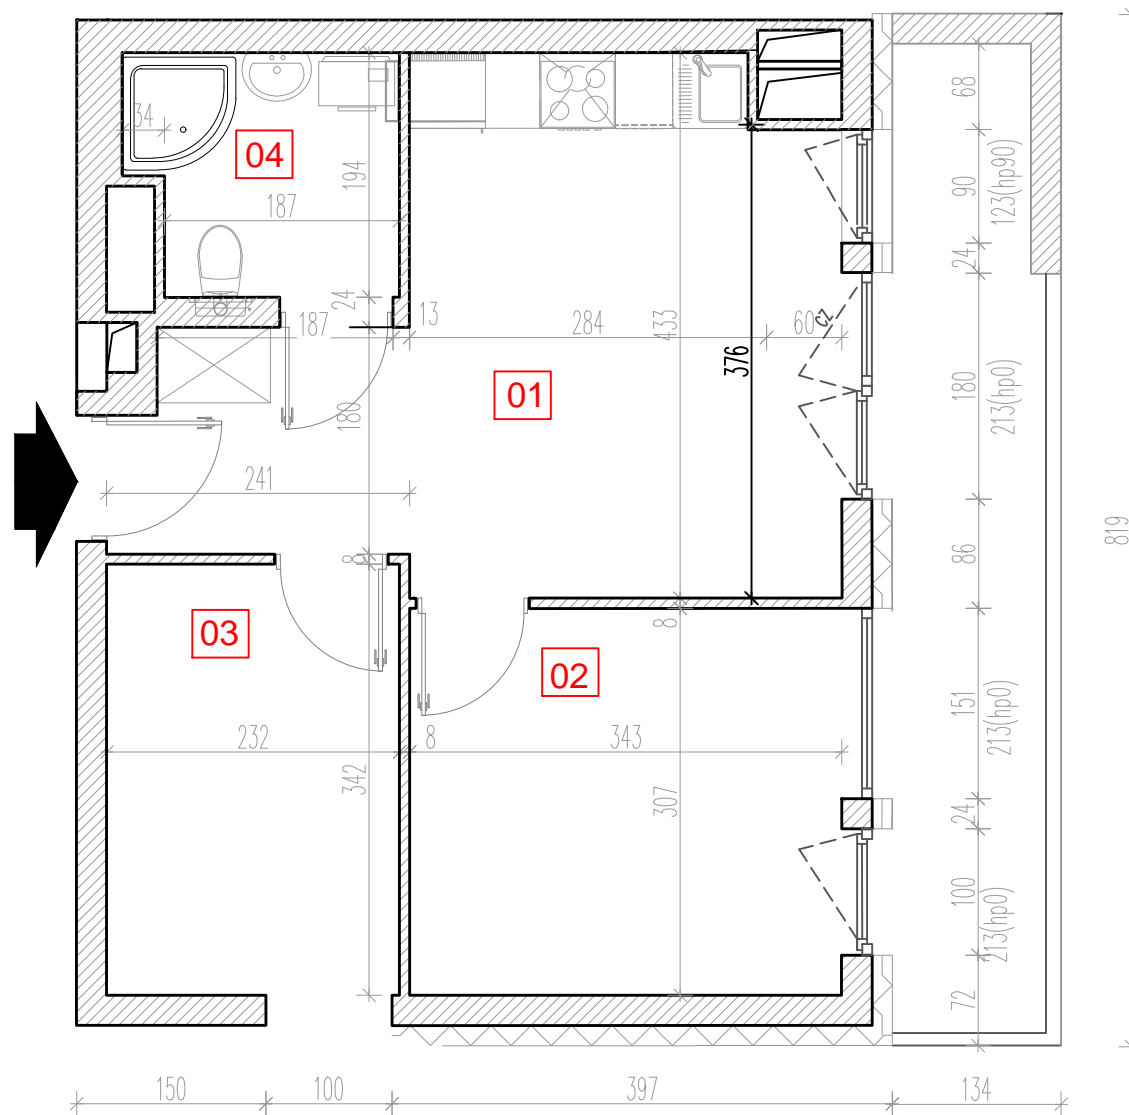

# TARASY WILCZAK

3 pokoje **M460**

BUDYNKI MIESZKALNE  
POZNAŃ ul. Wilczak 16 D

LOKALIZACJA MIESZKANIA W BUDYNKU

ETAP 1

PIĘTRO: 6

ILOŚĆ POKOI: 3

01	Pokój z aneksem	18,87 m <sup>2</sup>
02	Pokój	11,08 m <sup>2</sup>
03	Pokój	8,41 m <sup>2</sup>
04	Łazienka	4,12 m <sup>2</sup>

42,48 m<sup>2</sup>

Balkon 10,20 m<sup>2</sup>

**TRICO**

TRICO sp. z o.o. SKA  
ul. Na Miasteczku 12 61-144 Poznań  
[www.tarasywilczak.pl](http://www.tarasywilczak.pl)