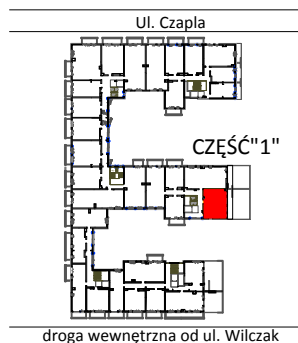

# TARASY WILCZAK

3 pokoje **M460**

BUDYNKI MIESZKALNE  
POZNAŃ ul. Wilczak 16 D

LOKALIZACJA MIESZKANIA W BUDYNKU

ETAP 1

PIĘTRO: 6

ILOŚĆ POKOI: 3

01	Pokój z aneksem	18,87 m <sup>2</sup>
02	Pokój	11,08 m <sup>2</sup>
03	Pokój	8,41 m <sup>2</sup>
04	Łazienka	4,12 m <sup>2</sup>

42,48 m<sup>2</sup>

Balkon 10,20 m<sup>2</sup>

**TRICO**

TRICO sp. z o.o. SKA  
ul. Na Miasteczku 12 61-144 Poznań  
[www.tarasywilczak.pl](http://www.tarasywilczak.pl)