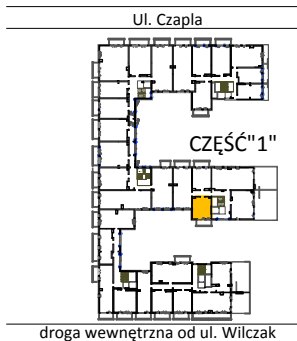

TARASY WILCZAK

1pokój **M454**

BUDYNKI MIESZKALNE
POZNAŃ ul. Wilczak 16 D

LOKALIZACJA MIESZKANIA W BUDYNKU

ETAP 1

PIĘTRO: 5

ILOŚĆ POKOI: 1

01	Korytarz	2,88	m ²
02	Pokój	17,26	m ²
03	Kuchnia	3,83	m ²
04	Łazienka	3,52	m ²

27,49 m²

Balkon 5,36 m²

TRICO sp. z o.o. SKA
ul. Na Miasteczku 12 61-144 Poznań
www.tarasywilczak.pl