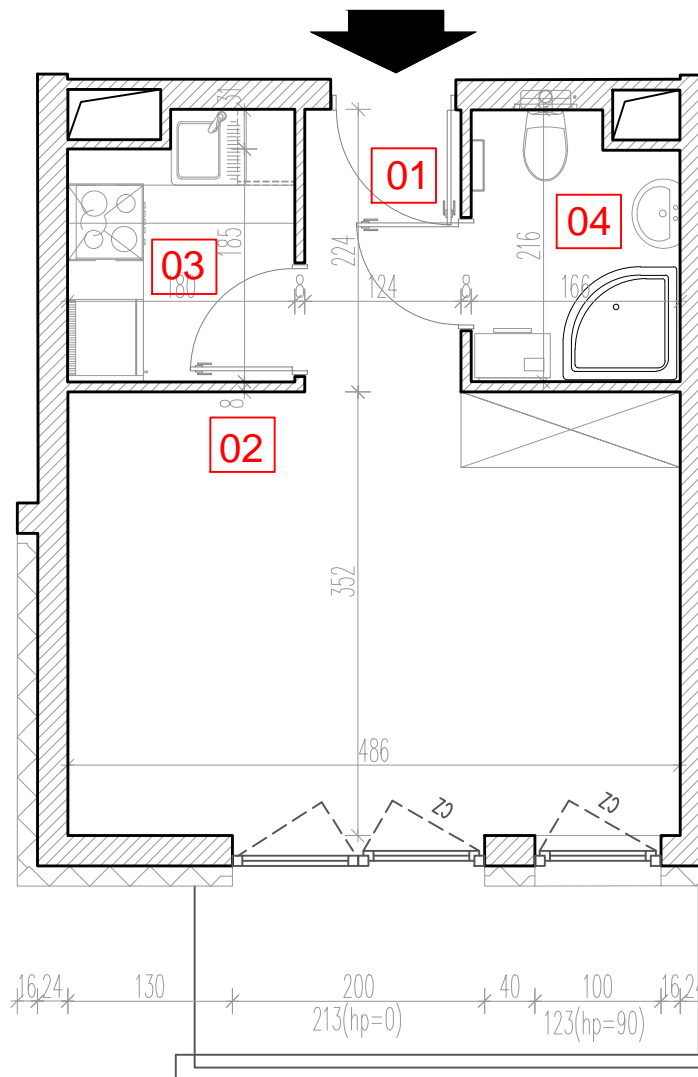

TARASY WILCZAK

1pokój **M454**

BUDYNKI MIESZKALNE
POZNAŃ ul. Wilczak 16 D

LOKALIZACJA MIESZKANIA W BUDYNKU

ETAP 1

PIĘTRO: 5

ILOŚĆ POKOI: 1

01	Korytarz	2,88	m ²
02	Pokój	17,26	m ²
03	Kuchnia	3,83	m ²
04	Łazienka	3,52	m ²

27,49 m²

Balkon 5,36 m²

TRICO sp. z o.o. SKA
ul. Na Miasteczku 12 61-144 Poznań
www.tarasywilczak.pl