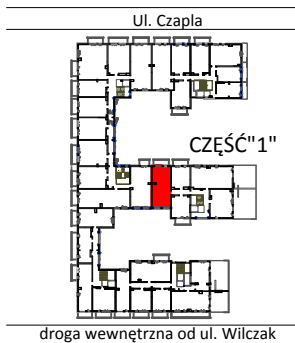

TARASY WILCZAK

3 pokoje **M453**

BUDYNKI MIESZKALNE

POZNAŃ ul. Wilczak 16 D

LOKALIZACJA MIESZKANIA W BUDYNKU

ETAP 1

PIĘTRO: 5

ILOŚĆ POKOI: 3

| | | | |
|----|-----------------|-------|----------------|
| 01 | Korytarz | 5,31 | m ² |
| 02 | Pokój | 7,84 | m ² |
| 03 | Pokój | 11,60 | m ² |
| 04 | Łazienka | 4,95 | m ² |
| 05 | Pokój z aneksem | 22,26 | m ² |