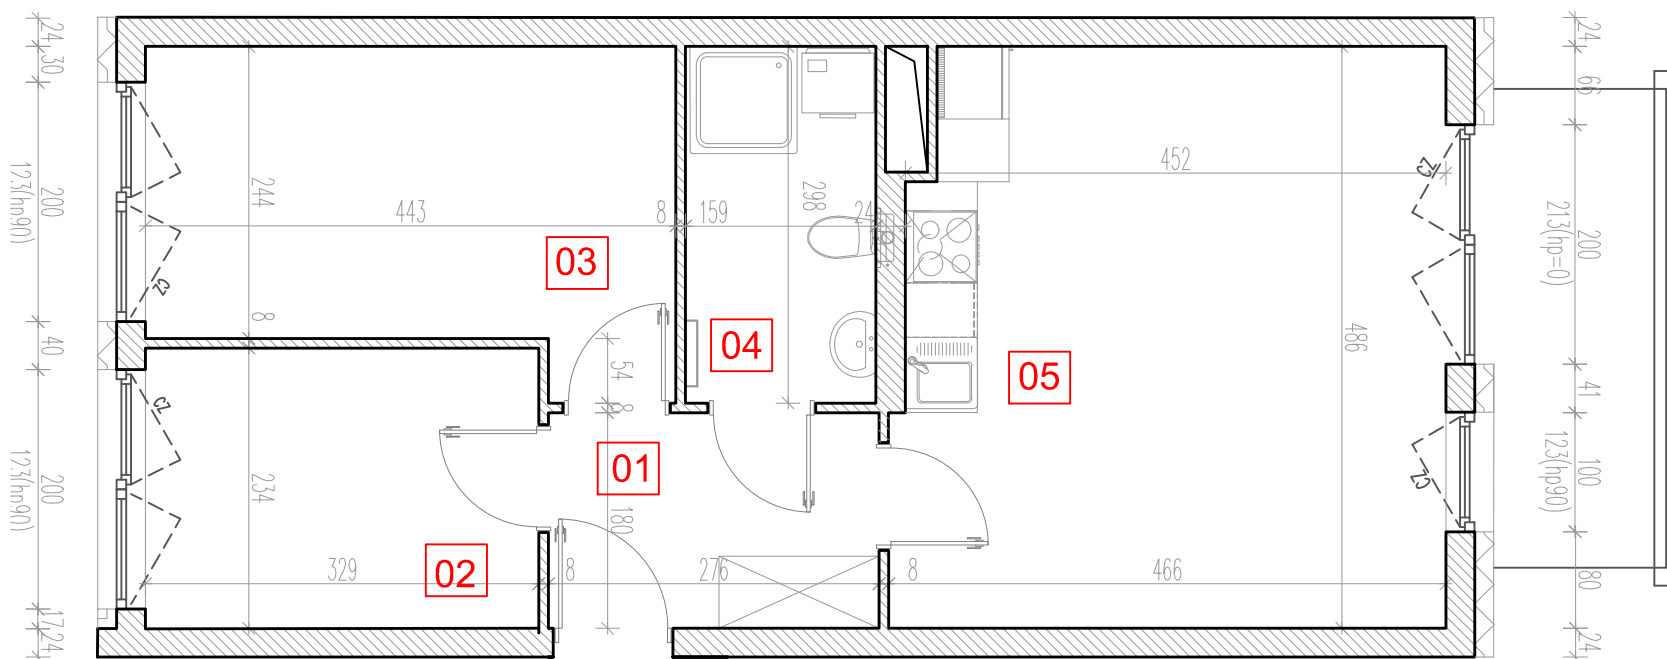

TARASY WILCZAK

3 pokoje **M453**

BUDYNKI MIESZKALNE

POZNAŃ ul. Wilczak 16 D

LOKALIZACJA MIESZKANIA W BUDYNKU

ETAP 1

PIĘTRO: 5

ILOŚĆ POKOI: 3

| | | | |
|----|-----------------|-------|----------------|
| 01 | Korytarz | 5,31 | m ² |
| 02 | Pokój | 7,84 | m ² |
| 03 | Pokój | 11,60 | m ² |
| 04 | Łazienka | 4,95 | m ² |
| 05 | Pokój z aneksem | 22,26 | m ² |

51,96 m²

Balkon 5,36 m²

TRICO

TRICO sp. z o.o. SKA
ul. Na Miasteczku 12 61-144 Poznań
www.tarasywilczak.pl