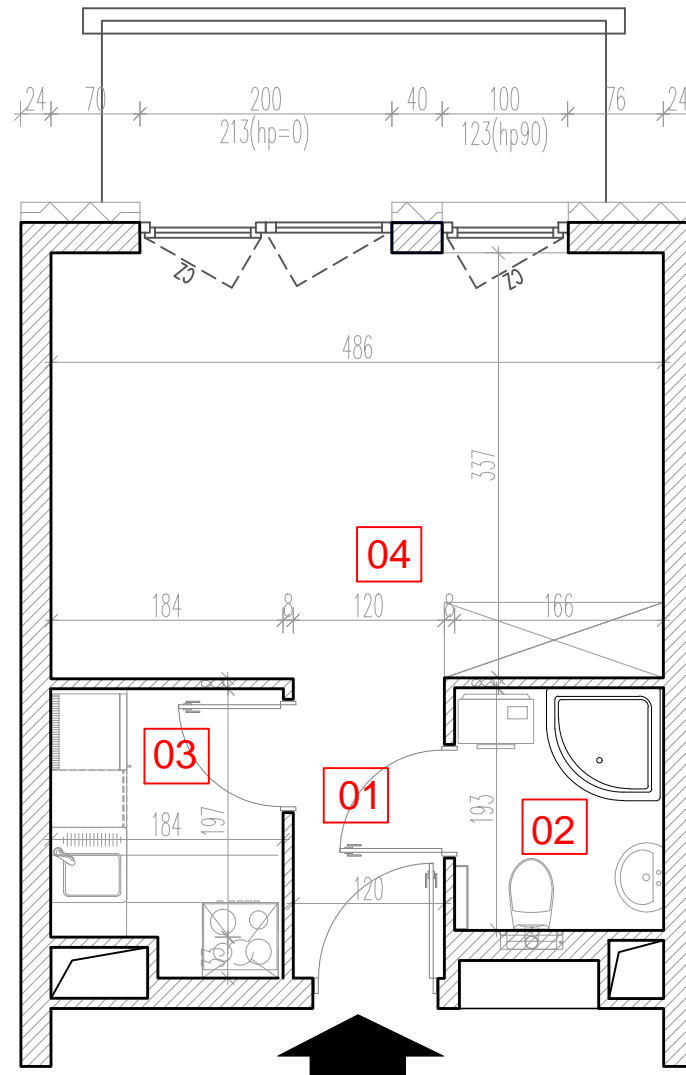

TARASY WILCZAK

1pokój **M452**

BUDYNKI MIESZKALNE
POZNAŃ ul. Wilczak 16 D

LOKALIZACJA MIESZKANIA W BUDYNKU

ETAP 1

PIĘTRO: 5

ILOŚĆ POKOI: 1

01	Korytarz	2,98	m ²
02	Łazienka	3,25	m ²
03	Kuchnia	3,98	m ²
04	Pokój	16,79	m ²

27,00 m²

Balkon 5,36 m²

TRICO

TRICO sp. z o.o. SKA
ul. Na Miasteczku 12 61-144 Poznań
www.tarasywilczak.pl