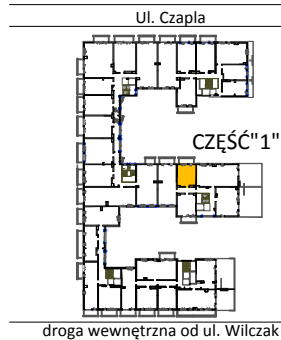

TARASY WILCZAK

1pokój **M452**

BUDYNKI MIESZKALNE
POZNAŃ ul. Wilczak 16 D

LOKALIZACJA MIESZKANIA W BUDYNKU

ETAP 1

PIĘTRO: 5

ILOŚĆ POKOI: 1

01	Korytarz	2,98	m ²
02	Łazienka	3,25	m ²
03	Kuchnia	3,98	m ²
04	Pokój	16,79	m ²