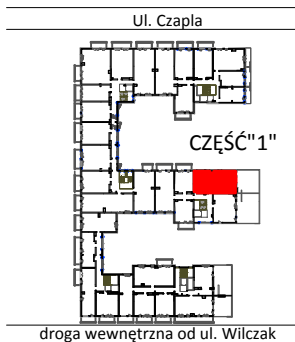

# TARASY WILCZAK

3 pokoje **M451**

BUDYNKI MIESZKALNE

POZNAŃ ul. Wilczak 16 D

LOKALIZACJA MIESZKANIA W BUDYNKU

ETAP 1

PIĘTRO: 5

ILOŚĆ POKOI: 3

01	Korytarz	6,31 m <sup>2</sup>
02	Łazienka	3,50 m <sup>2</sup>
03	Pokój	10,22 m <sup>2</sup>
04	Pokój	8,56 m <sup>2</sup>
05	Pokój z aneksem	33,23 m <sup>2</sup>

61,82 m<sup>2</sup>

Taras 36,16m<sup>2</sup>