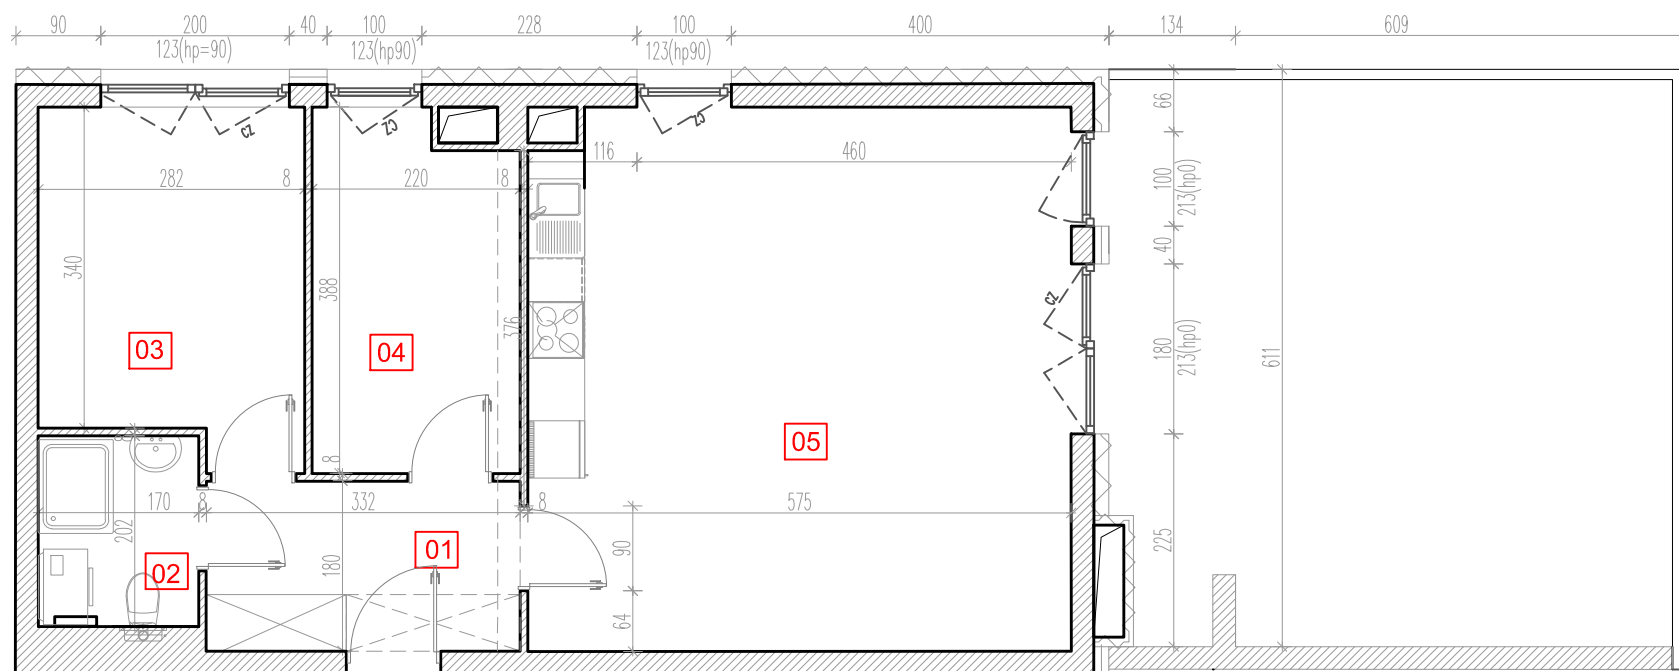

# TARASY WILCZAK

3 pokoje **M451**

BUDYNKI MIESZKALNE

POZNAŃ ul. Wilczak 16 D

LOKALIZACJA MIESZKANIA W BUDYNKU

ETAP 1

PIĘTRO: 5

ILOŚĆ POKOI: 3

01	Korytarz	6,31 m <sup>2</sup>
02	Łazienka	3,50 m <sup>2</sup>
03	Pokój	10,22 m <sup>2</sup>
04	Pokój	8,56 m <sup>2</sup>
05	Pokój z aneksem	33,23 m <sup>2</sup>

61,82 m<sup>2</sup>

Taras 36,16m<sup>2</sup>