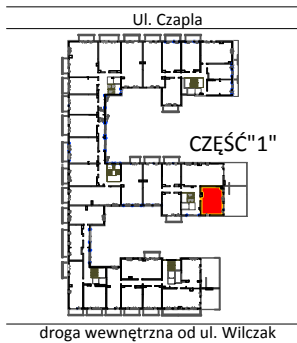

TARASY WILCZAK

3 pokoje **M450**

BUDYNKI MIESZKALNE
POZNAŃ ul. Wilczak 16 D

LOKALIZACJA MIESZKANIA W BUDYNKU

ETAP 1

PIĘTRO: 5

ILOŚĆ POKOI: 3

01	Pokój z aneksem	18,87 m ²
02	Pokój	11,08 m ²
03	Pokój	8,41 m ²
04	Łazienka	4,12 m ²