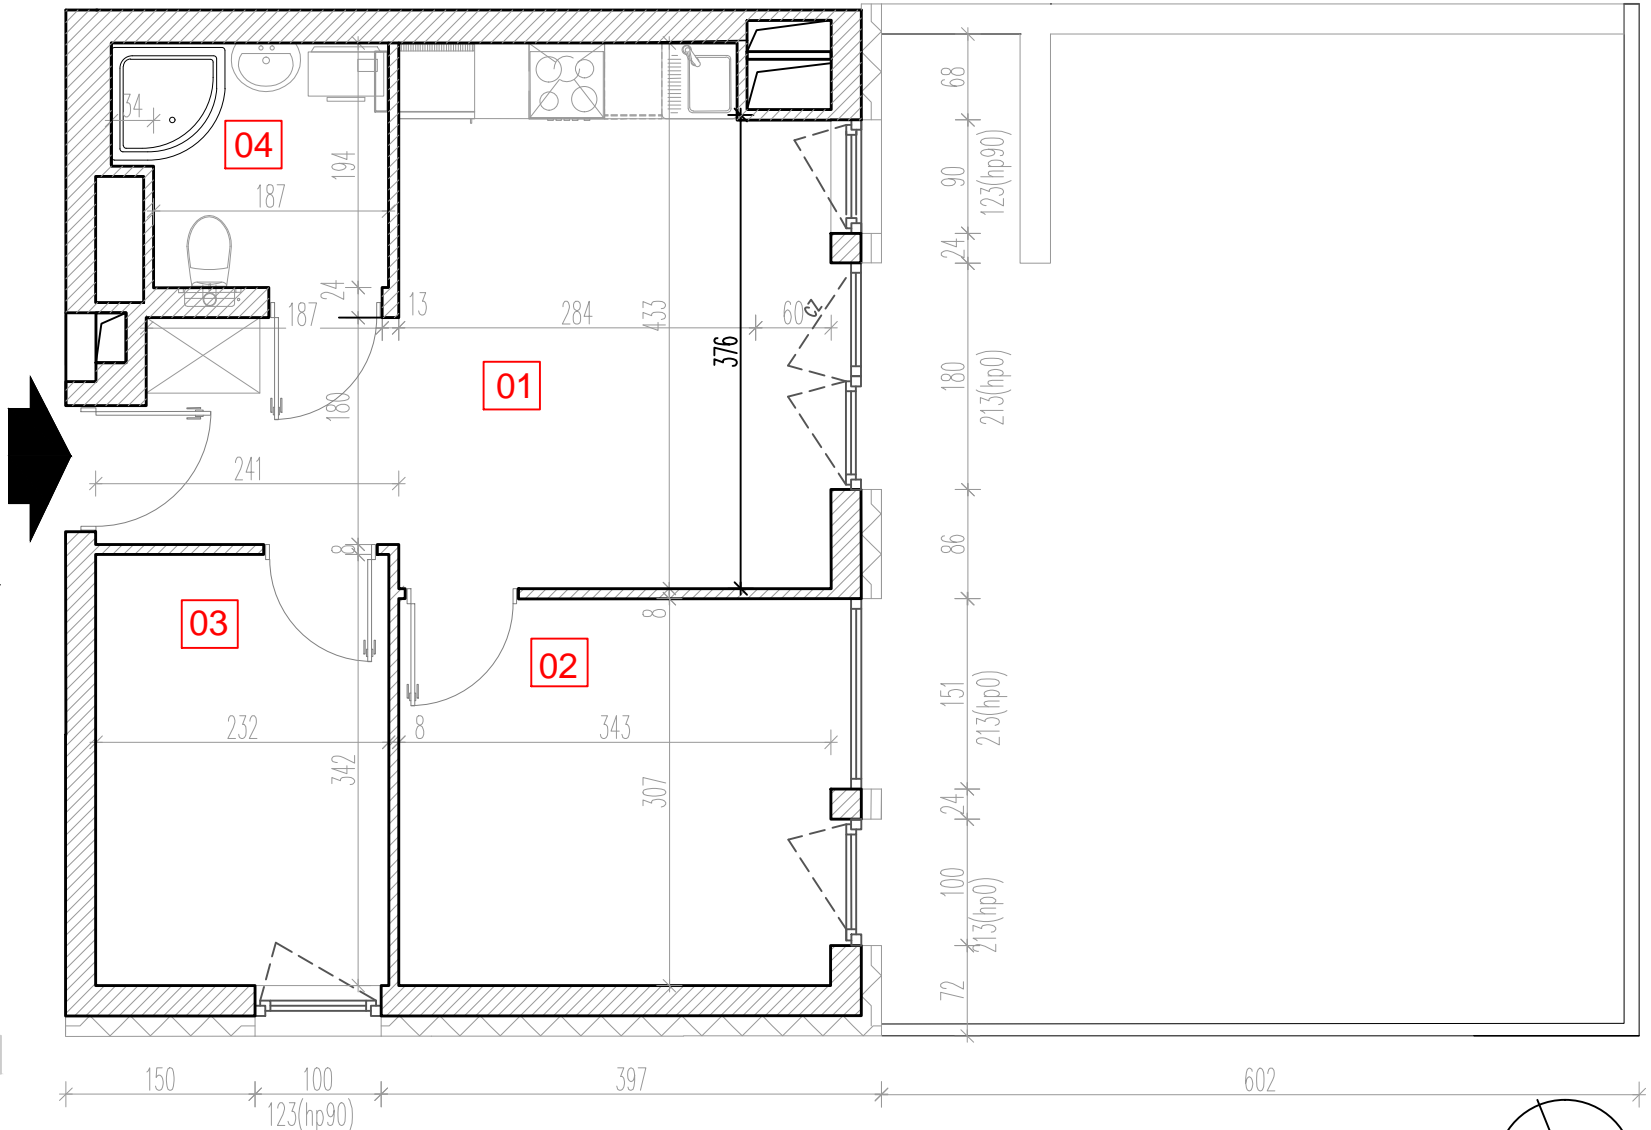

TARASY WILCZAK

3 pokoje **M450**

BUDYNKI MIESZKALNE
POZNAŃ ul. Wilczak 16 D

LOKALIZACJA MIESZKANIA W BUDYNKU

ETAP 1

PIĘTRO: 5

ILOŚĆ POKOI: 3

01	Pokój z aneksem	18,87 m ²
02	Pokój	11,08 m ²
03	Pokój	8,41 m ²
04	Łazienka	4,12 m ²

42,48 m²

Taras 47,20m²

TRICO

TRICO sp. z o.o. SKA
ul. Na Miasteczku 12 61-144 Poznań
www.tarasywilczak.pl