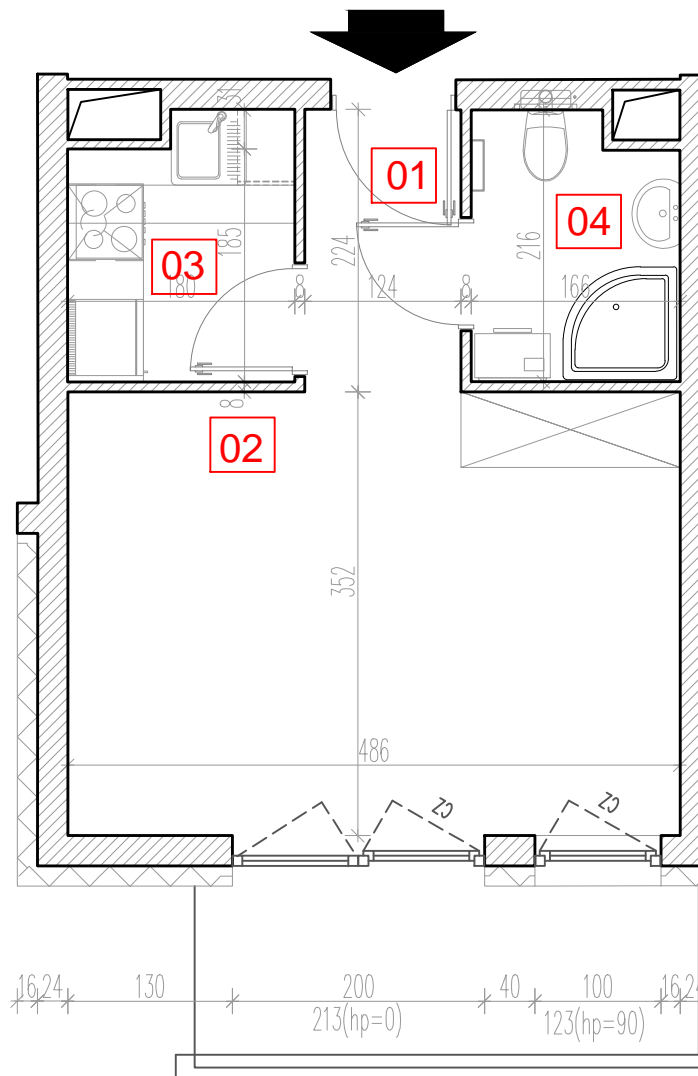

TARASY WILCZAK

1pokój **M445**

BUDYNKI MIESZKALNE
POZNAŃ ul. Wilczak 16 D

LOKALIZACJA MIESZKANIA W BUDYNKU

ETAP 1

PIĘTRO: 4

ILOŚĆ POKOI: 1

01	Korytarz	2,88	m ²
02	Pokój	17,26	m ²
03	Kuchnia	3,83	m ²
04	Łazienka	3,52	m ²

27,49 m²

Balkon 5,36 m²

TRICO

TRICO sp. z o.o. SKA
ul. Na Miasteczku 12 61-144 Poznań
www.tarasywilczak.pl