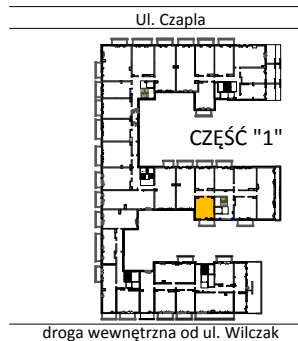

TARASY WILCZAK

1pokój **M445**

BUDYNKI MIESZKALNE
POZNAŃ ul. Wilczak 16 D

LOKALIZACJA MIESZKANIA W BUDYNKU

ETAP 1

PIĘTRO: 4

ILOŚĆ POKOI: 1

01	Korytarz	2,88	m ²
02	Pokój	17,26	m ²
03	Kuchnia	3,83	m ²
04	Łazienka	3,52	m ²

27,49 m²

Balkon 5,36 m²

TRICO

TRICO sp. z o.o. SKA
ul. Na Miasteczku 12 61-144 Poznań
www.tarasywilczak.pl