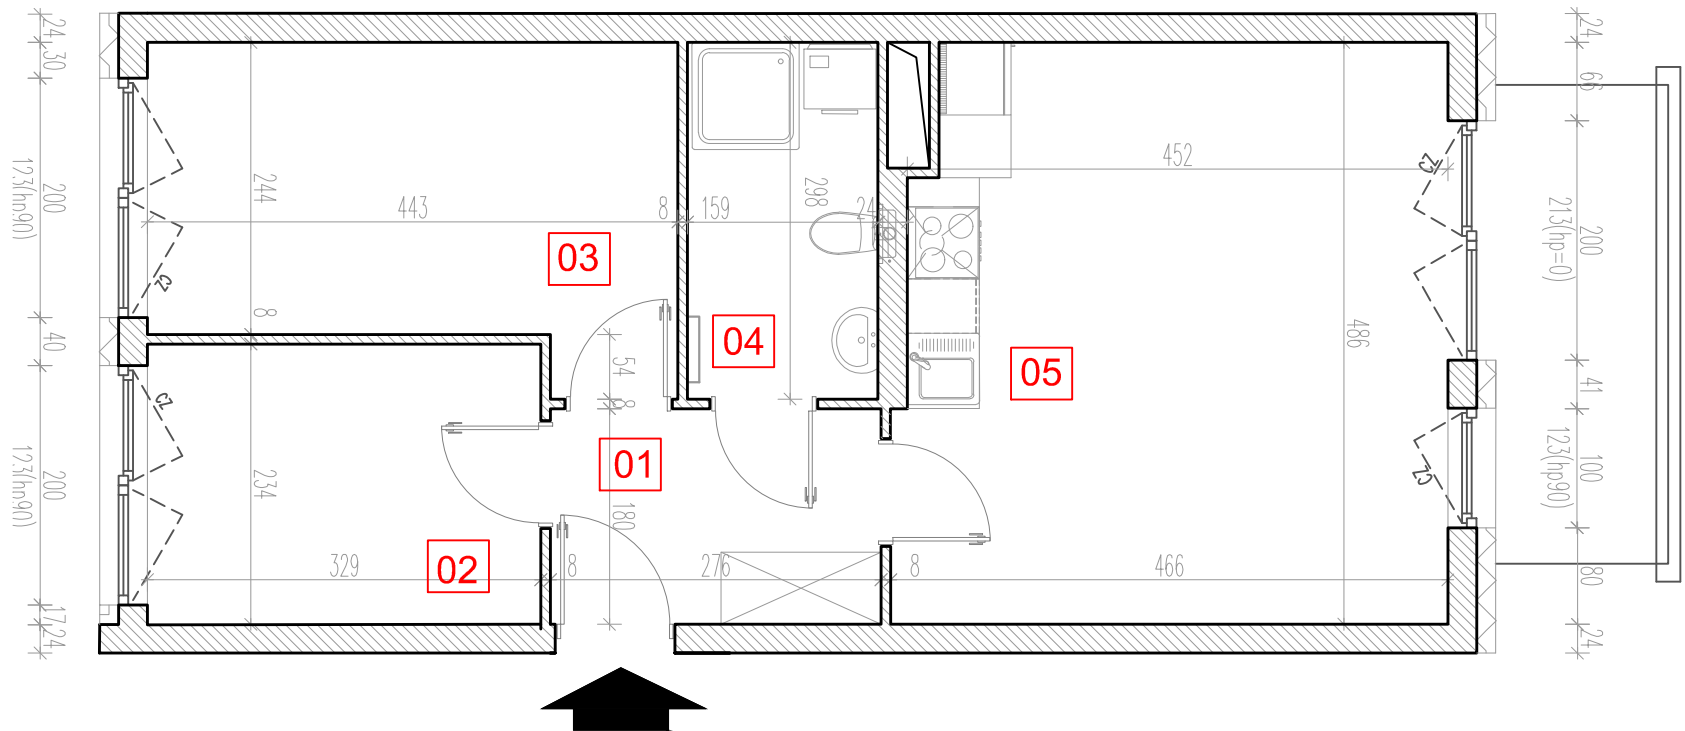

TARASY WILCZAK

3 pokoje **M444**

BUDYNKI MIESZKALNE
POZNAŃ ul. Wilczak 16 D

LOKALIZACJA MIESZKANIA W BUDYNKU

ETAP 1

PIĘTRO: 4

ILOŚĆ POKOI: 3

01	Korytarz	5,31	m ²
02	Pokój	7,84	m ²
03	Pokój	11,60	m ²
04	Łazienka	4,95	m ²
05	Pokój z aneksem	22,26	m ²

51,96 m²

Balkon 5,36 m²

TRICO

TRICO sp. z o.o. SKA
ul. Na Miasteczku 12 61-144 Poznań
www.tarasywilczak.pl