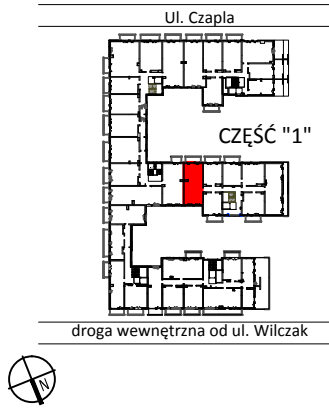

TARASY WILCZAK

3 pokoje **M444**

BUDYNKI MIESZKALNE
POZNAŃ ul. Wilczak 16 D

LOKALIZACJA MIESZKANIA W BUDYNKU

ETAP 1

PIĘTRO: 4

ILOŚĆ POKOI: 3

01	Korytarz	5,31	m ²
02	Pokój	7,84	m ²
03	Pokój	11,60	m ²
04	Łazienka	4,95	m ²
05	Pokój z aneksem	22,26	m ²

51,96 m²

Balkon 5,36 m²

TRICO

TRICO sp. z o.o. SKA
ul. Na Miasteczku 12 61-144 Poznań
www.tarasywilczak.pl